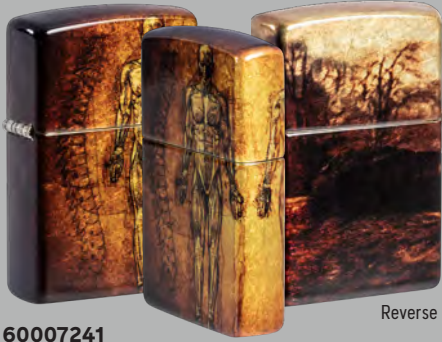

Occupations

P 60007241
46329-00002
E 540 Tumbled Brass
540 Fusion
€82.90