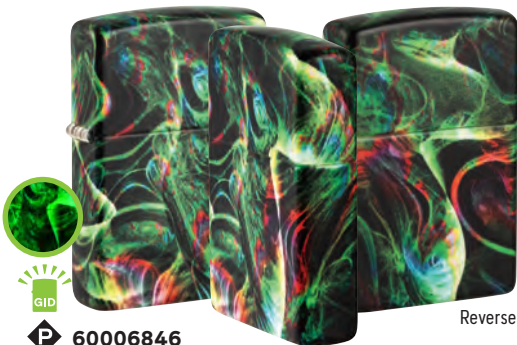

Patterns

L 60007452
46756-000002
Armor®
Black Matte
MultiCut/Crystal Attached
€159.90

P 60007249
46356-000002
E 540 Matte
540 Color
€79.90

L 60007234
46302-000002
Armor®
Antique Brass
Multicut
€154.90

P 60007246
46352-000002
E 540 Matte
540 Color
€79.90