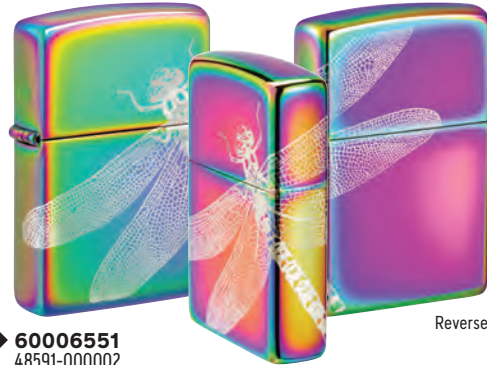

Reverse

P 60006551
48591-00002
Multi Color
Photo Image 360°
€89.90

Animals

P 60006133
49901-000002
540 Matte
540 Color
€79.90

Reverse

E 60007028
46075-000002
Brushed Chrome
Color Image
€49.90

E 60006861
48856-000002
Grey
Color Image
€57.90