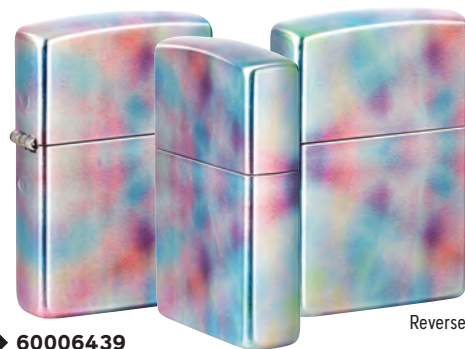

P 60006439
48511-000002
540 Tumbled Chrome
540 Fusion
€82.90