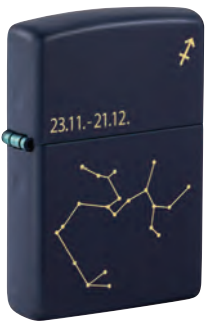

E 60006940
48824-000002
Navy Matte
Laser Engrave
€57.90