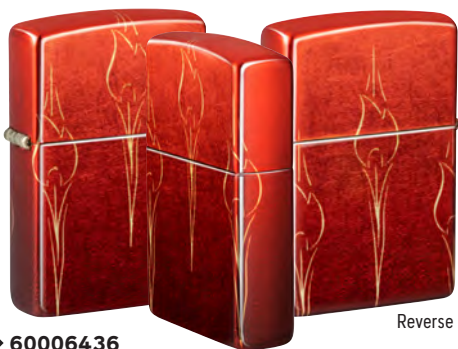

P 60006436
48510-000002
540 Tumbled Brass
540 Fusion
€82.90