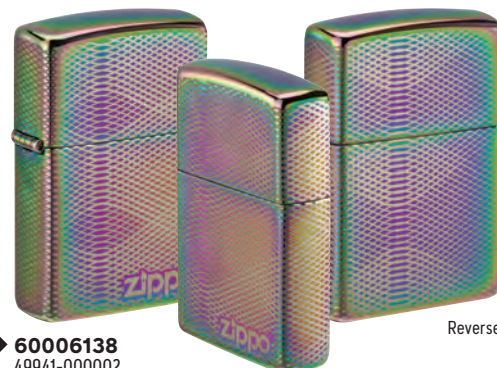

P 60006138
49941-000002
E Multi Color
Laser 360°
€82.90

Reverse