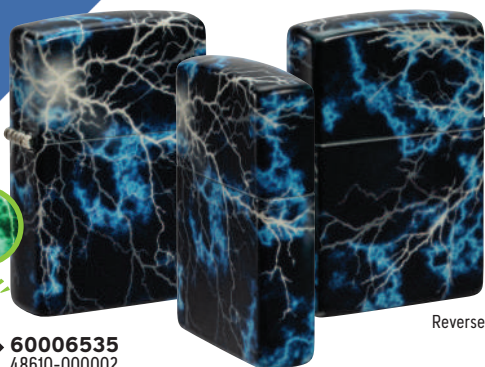

# Outdoors

**NEW**

Reverse

**P** 60007407  
46631-000002  
**E** 540 Matte  
540 Color  
€79.90

Reverse

**P** 60007270  
46360-000002  
**E** 540 Tumbled Chrome  
540 Fusion  
€82.90

Reverse

**P** 60006535  
48610-000002  
Glow-in-the-Dark Green  
540 Color  
€89.90