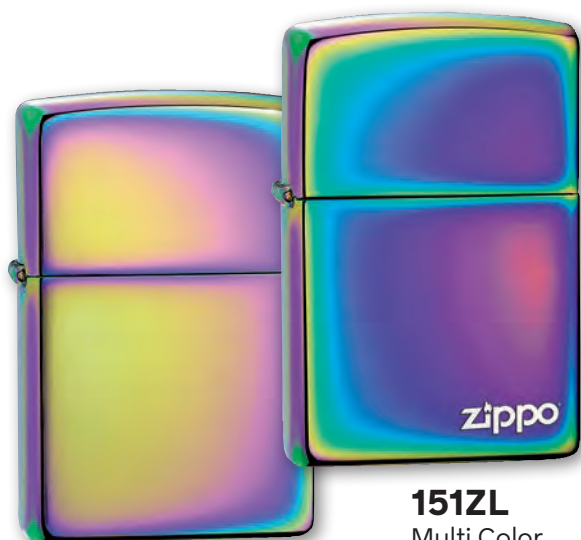

151
Multi Color
€ 48,00

151ZL
Multi Color
con logo
€ 58,00