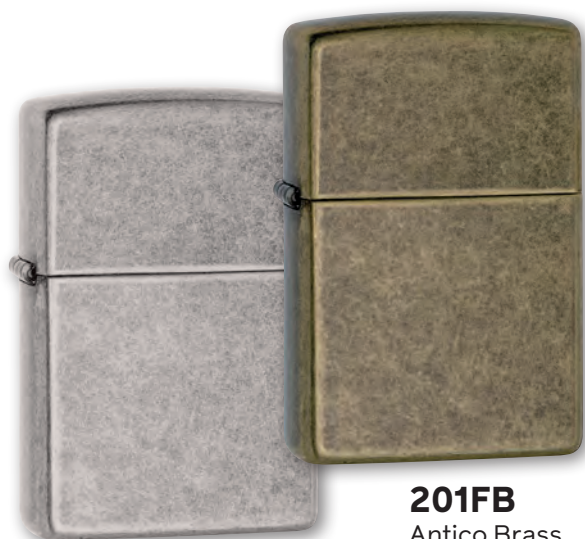

24513
Lurid
€ 40,00

49839
Rustic Bronze
€ 64,00

46020
Glacier
€ 40,00

49190
High Polish Rose Gold
€ 48,00

20446
High Polish Blue
€ 48,00

24747
High Polish Purple
€ 48,00

28129
High Polish Green
€ 48,00

121FB
Antico Silver
€ 48,00