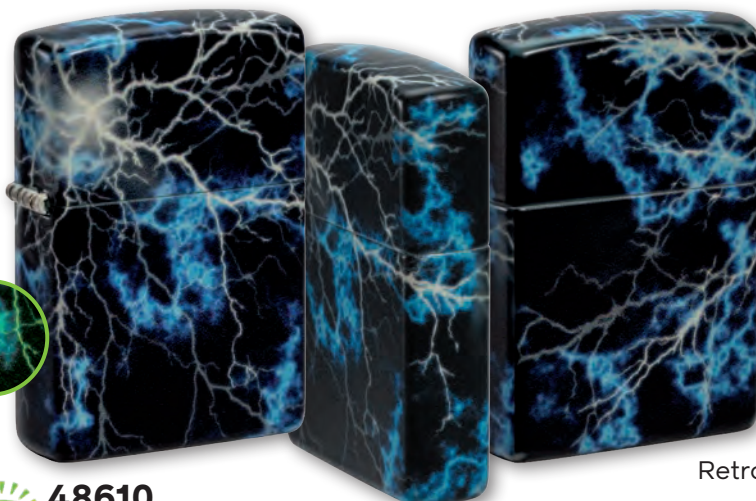

48610
Lightning
Glow-in-the-Dark Green
€ 78,00

Retro