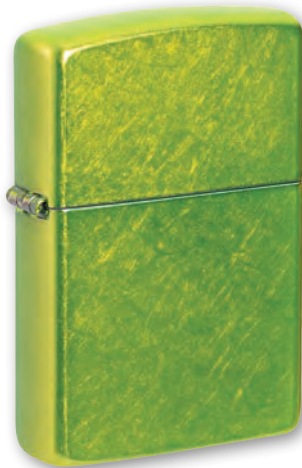

49190ZL
Rose Gold
con logo
€ 58,00

150
Black Ice®
€ 48,00

150ZL
Black Ice®
con logo
€ 58,00

49475
Metallic Red
€ 40,00

46021
Merlot
€ 40,00

49843
Sage
€ 40,00

49846
Frequency
€ 40,00

46019
Sunflower
€ 40,00