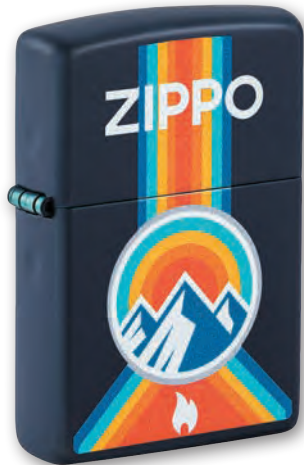

48387
Steampunk
€ 42,00

48774
Psychedelic Swirl
Glow-in-the-Dark Green
€ 78,00

Retro

48621
Rogue Wave
€ 74,00

Retro

48503
Flower Power
€ 59,00

48639
Outdoor
€ 51,00

48622
Lava Flow
€ 74,00