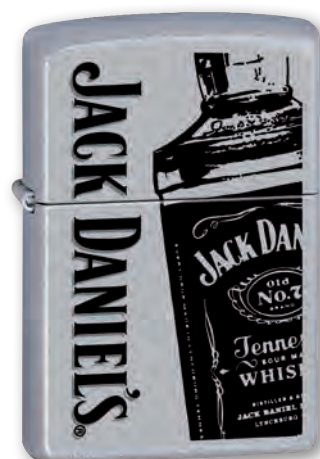

Jack Daniel's®
€ 46,00

**24779**

Jack Daniel's®
€ 44,00

**49281**

Jack Daniel's®
€ 68,00

**250JD-427**

Jack Daniel's®
PLACCA
€ 84,00

**14N044**

Jack Daniel's®
€ 48,00

**12F031**

Jack Daniel's®
€ 42,00

**49833**

Jack Daniel's®
€ 50,00

49321
Jack Daniel's®
€ 58,00

Retro

49320
Jack Daniel's®
Black Ice®
€ 84,00