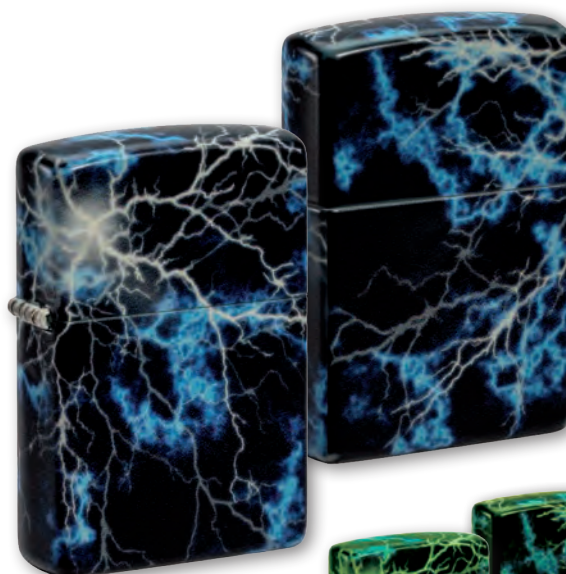

Retro

48610
Lightning
€ 76,00