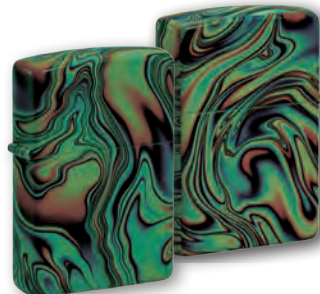

**49778**Rose Dagger Tattoo
€ 48,00**ANNE STOKES**

La sua fantasia artistica trova una dirompente espressività nei temi legati a magia, misteri della foresta, mondi oscuri e vampiri.

**49755**Anne Stokes
PLACCA
€ 80,00

©2023 Anne Stokes
www.annestokes.com
Licensed by
www.artaskagency.com

Retro

49808
Bloody Hand
€ 68,00

48580
Sunglasses Woman
€ 48,00

29871
Viking
€ 40,00

Retro

 **48612**
Colorful Swirl Pattern
€ 76,00

48592
Lotus Flower
€ 54,00