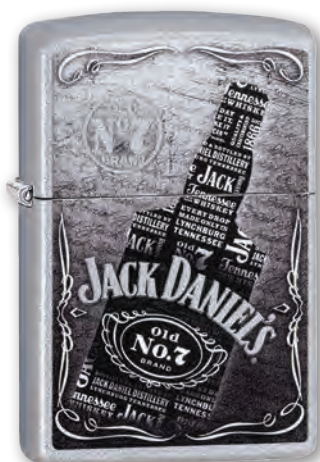

Retro

49532
Nautical Tattoo
€ 68,00

Retro

48605
Mermaid Zippo
€ 68,00

Retro

48571
Luis Rojo
€ 72,00

Royo

**29285**

Jack Daniel's®
€ 46,00

**24779**

Jack Daniel's®
€ 44,00

**49281**

Jack Daniel's®
€ 68,00

**250JD-427**

Jack Daniel's®
PLACCA
€ 84,00

**14N044**

Jack Daniel's®
€ 48,00

**12F031**

Jack Daniel's®
€ 42,00

**49833**

Jack Daniel's®
€ 50,00

49321
Jack Daniel's®
€ 58,00

Retro

49320
Jack Daniel's®
Black Ice®
€ 84,00