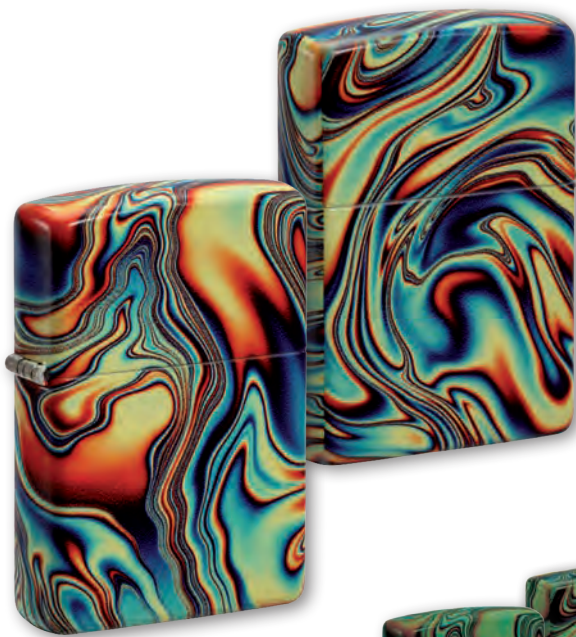

**49778**Rose Dagger Tattoo
€ 48,00**ANNE STOKES**

La sua fantasia artistica trova una dirompente espressività nei temi legati a magia, misteri della foresta, mondi oscuri e vampiri.

**49755**Anne Stokes
PLACCA
€ 80,00

©2023 Anne Stokes
www.annestokes.com
Licensed by
www.artaskagency.com

Retro

49808
Bloody Hand
€ 68,00

48580
Sunglasses Woman
€ 48,00

29871
Viking
€ 40,00

Retro

 **48612**
Colorful Swirl Pattern
€ 76,00

48592
Lotus Flower
€ 54,00