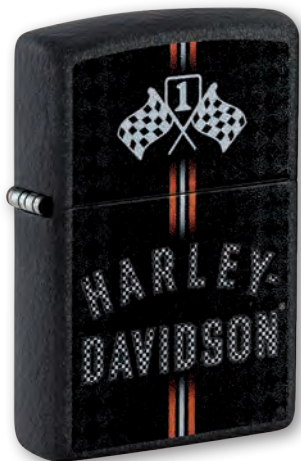

Retro

48602
 Harley-Davidson®
 € 84,00

20230
 Harley-Davidson®
 PLACCA
 € 72,00

200HD-H252
 Harley-Davidson®
 € 56,00

200HD-H284
 Harley-Davidson®
 PLACCA
 € 86,00

48604
 Harley-Davidson®
 € 52,00

29739
 Harley-Davidson®
 € 66,00

49660
 Harley-Davidson®
 € 54,00

49044
 Harley-Davidson®
 € 74,00

49828
 Harley-Davidson®
 € 68,00

©2023 H-D or its affiliates.
HARLEY-DAVIDSON, HARLEY, H-D,
and the Bar and Shield Logo
are among the trademarks of
HARLEY-DAVIDSON MOTOR COMPANY.
Zippo is a licensee of
Harley-Davidson Motor Company.

48558
Harley-Davidson®
€ 60,00

218HD-H252
Harley-Davidson®
€ 60,00

29266
Harley-Davidson®
PLACCA
€ 98,00

28485
Harley-Davidson®
€ 60,00

20229
Harley-Davidson®
PLACCA
€ 80,00

24025
Harley-Davidson®
€ 54,00

167
 Armor®
 Cromo Lucido
 € 48,00

162
 Armor®
 Cromo Satinato
 (Spazzolato)
 € 40,00

49027
 Armor®
 American Eagle
 € 160,00

La cassa Armor® ha uno spessore una volta e mezzo maggiore rispetto agli altri accendini Zippo.

Ciò permette di incidere la superficie molto più profondamente, ottenendo così un effetto tridimensionale.