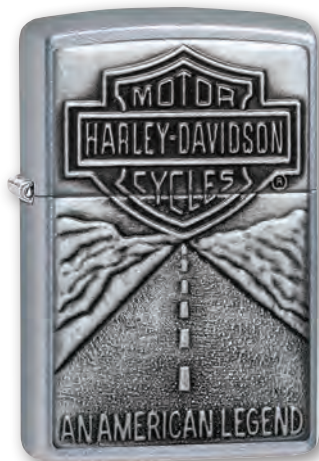

49660
 Harley-Davidson®
 € 54,00

49044
 Harley-Davidson®
 € 74,00

49828
 Harley-Davidson®
 € 68,00

©2023 H-D or its affiliates.
HARLEY-DAVIDSON, HARLEY, H-D,
and the Bar and Shield Logo
are among the trademarks of
HARLEY-DAVIDSON MOTOR COMPANY.
Zippo is a licensee of
Harley-Davidson Motor Company.

48558
Harley-Davidson®
€ 60,00

218HD-H252
Harley-Davidson®
€ 60,00

29266
Harley-Davidson®
PLACCA
€ 98,00

28485
Harley-Davidson®
€ 60,00

20229
Harley-Davidson®
PLACCA
€ 80,00

24025
Harley-Davidson®
€ 54,00

167
 Armor®
 Cromo Lucido
 € 48,00

162
 Armor®
 Cromo Satinato
 (Spazzolato)
 € 40,00

49027
 Armor®
 American Eagle
 € 160,00

La cassa Armor® ha uno spessore una volta e mezzo maggiore rispetto agli altri accendini Zippo.

Ciò permette di incidere la superficie molto più profondamente, ottenendo così un effetto tridimensionale.