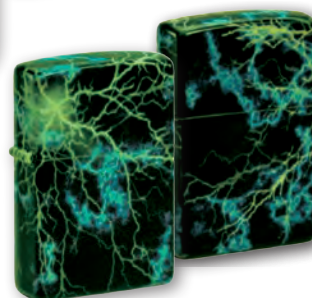

Retro

GLOW-IN-THE-DARK GREEN

La finitura Glow-in-the-Dark Green da vita a questa "brillante" novità nel panorama degli accendini Zippo.

Bastano pochi istanti di esposizione alla luce intensa per attivare il vivace bagliore verde della finitura rendendola visibile al buio.