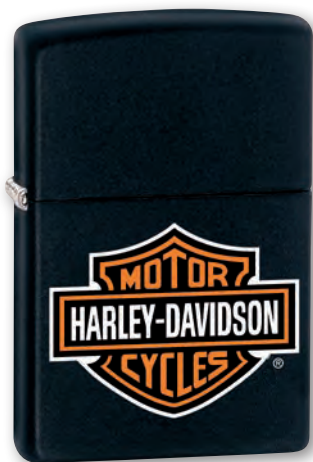

Retro

48602
 Harley-Davidson®
 € 84,00

20230
 Harley-Davidson®
 PLACCA
 € 72,00

200HD-H252
 Harley-Davidson®
 € 56,00

200HD-H284
 Harley-Davidson®
 PLACCA
 € 86,00

48604
 Harley-Davidson®
 € 52,00

29739
 Harley-Davidson®
 € 66,00

49660
 Harley-Davidson®
 € 54,00

49044
 Harley-Davidson®
 € 74,00

49828
 Harley-Davidson®
 € 68,00

©2023 H-D or its affiliates.
HARLEY-DAVIDSON, HARLEY, H-D,
and the Bar and Shield Logo
are among the trademarks of
HARLEY-DAVIDSON MOTOR COMPANY.
Zippo is a licensee of
Harley-Davidson Motor Company.

48558
Harley-Davidson®
€ 60,00

218HD-H252
Harley-Davidson®
€ 60,00

29266
Harley-Davidson®
PLACCA
€ 98,00

28485
Harley-Davidson®
€ 60,00

20229
Harley-Davidson®
PLACCA
€ 80,00

24025
Harley-Davidson®
€ 54,00

167
 Armor®
 Cromo Lucido
 € 48,00

162
 Armor®
 Cromo Satinato
 (Spazzolato)
 € 40,00

49027
 Armor®
 American Eagle
 € 160,00

La cassa Armor® ha uno spessore una volta e mezzo maggiore rispetto agli altri accendini Zippo.

Ciò permette di incidere la superficie molto più profondamente, ottenendo così un effetto tridimensionale.