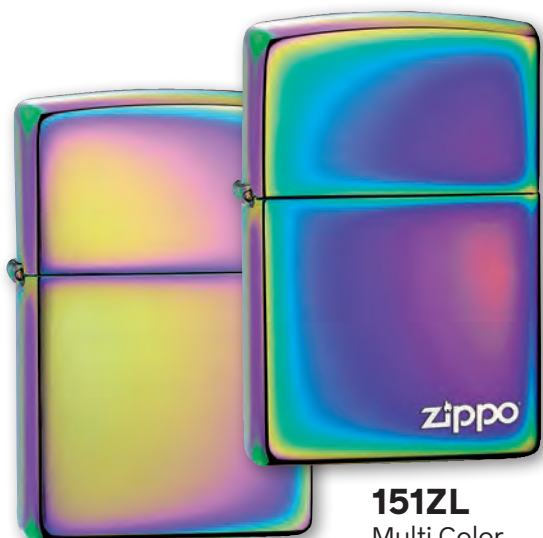

237
Viola Matte
€ 36,00

237ZL
Viola Matte
con logo
€ 44,00

221
Verde Matte
€ 36,00

231ZL
Arancione Matte
con logo
€ 44,00

238ZL
Rosa Matte
con logo
€ 44,00

151
Multi Color
€ 48,00

151ZL
Multi Color
con logo
€ 56,00