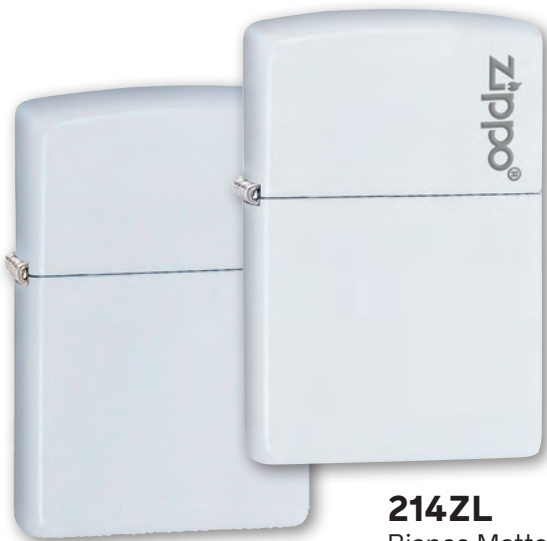

214
Bianco Matte
€ 36,00

214ZL
Bianco Matte
con logo
€ 44,00