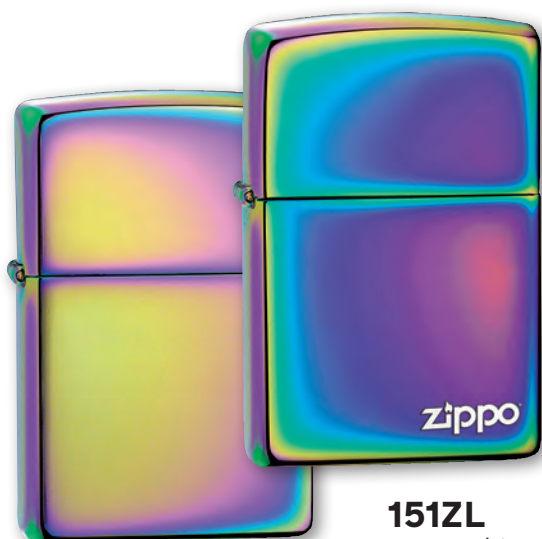

151
PVD Multi Color
€ 46,00

151ZL
PVD Multi Color
con logo
€ 54,00