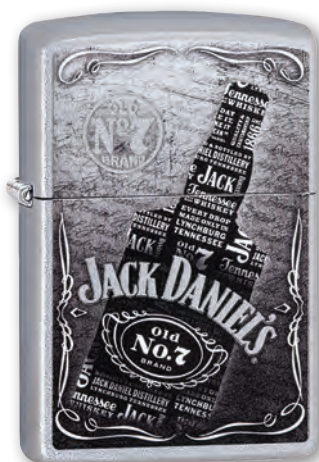

**49780**  
Heart  
€ 40,00

**22A032**  
Mechanic  
€ 40,00

Retro

**49355**  
Pirate Ship  
€ 66,00

**49810**   
Moon Sunset  
Black Light  
€ 54,00

**49809**   
Sunset  
Black Light  
€ 54,00

Retro

**49532**  
Nautical Tattoo  
€ 66,00

Retro

**49434**  
Pirate Coin  
€ 66,00

**49408**  
Compass  
€ 46,00

**GLOW IN THE DARK**

La finitura Glow in the Dark dà vita a questa "brillante" novità nel panorama degli accendini Zippo. Bastano pochi istanti di esposizione alla luce intensa per attivare il vivace bagliore verde della finitura rendendola visibile al buio.

Retro

**49805**   
Compass - Glow  
€ 74,00

JACK DANIEL'S and OLD NO. 7 are registered trademarks used under license to Zippo Manufacturing Company.  
 © 2022, Jack Daniel's - All Rights Reserved.  
 Your friends at Jack Daniel's remind you to drink responsibly.  
 For sale to adults of legal drinking age.

**29285**  
 Jack Daniel's®  
 € 46,00

**250JD-427**  
 Jack Daniel's®  
 PLACCA  
 € 74,00

VERNICE  
 A RILIEVO

**49281**  
 Jack Daniel's®  
 € 66,00

**14N044**  
 Jack Daniel's®  
 € 46,00

**49321**  
 Jack Daniel's®  
 € 56,00