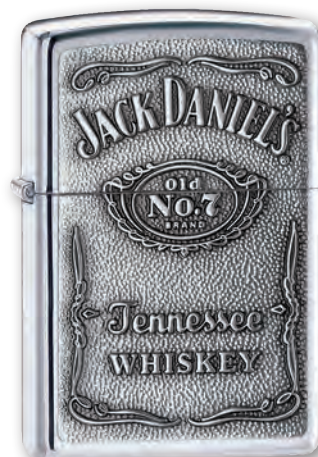

250JD-427
Jack Daniel's®
PLACCA
€ 74,00