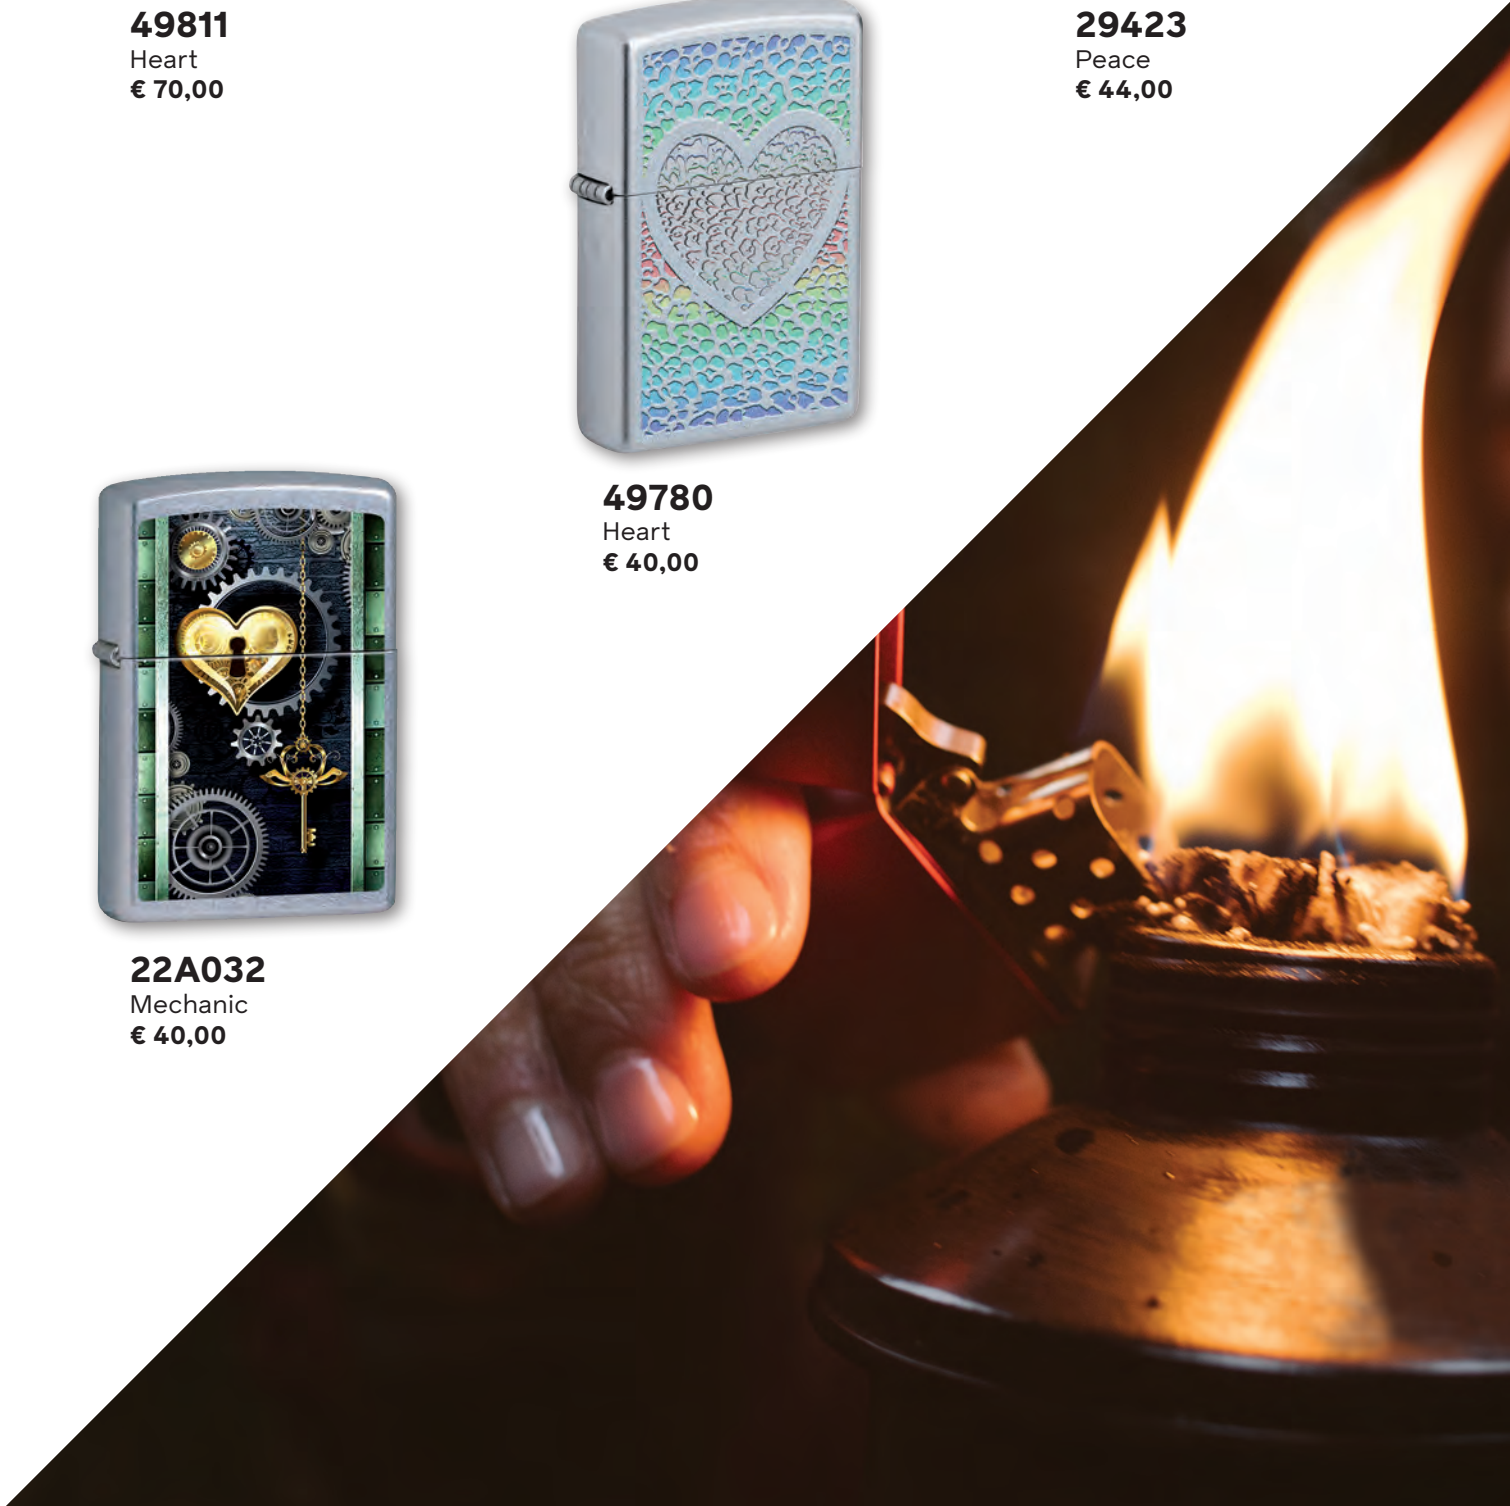

22A032
Mechanic
€ 40,00