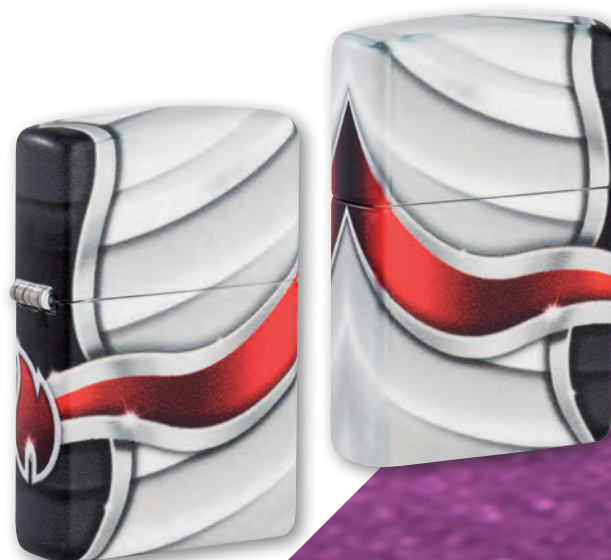

**29677**  
Zippo Gold  
Logo  
€ 52,00

**29702**  
Flowers  
Fusion SLIM  
€ 54,00

PERSONALIZZAZIONE  
MARMORIZZATA  
FUSION

**24751**  
Zippo  
An American Classic  
€ 74,00

Retro

**49533**  
Zippo Pop Art  
€ 66,00