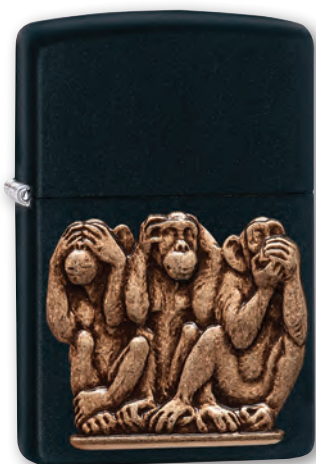

Retro

**49819**

Guy Harvey  
Glow  
€ 74,00

**29409**  
Signals  
PLACCA  
€ 66,00

**22A039**  
Eagle  
€ 48,00

**49579**  
Tiger  
€ 46,00

**29889**  
Tiger  
€ 42,00

*Picken*  
©

**49822**  
Linda  
Picken  
€ 44,00

**29900**  
Legno Mahogany  
PLACCA  
€ 82,00