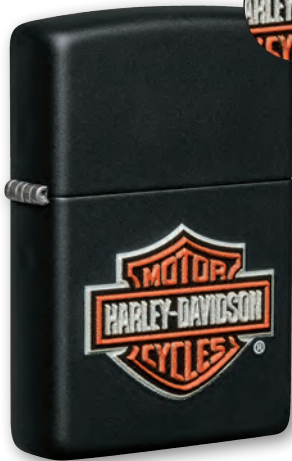

**200HD-H252**  
 Harley-Davidson®  
 € 50,00

**200HD-H284**  
 Harley-Davidson®  
 PLACCA  
 € 78,00

**29739**  
 Harley-Davidson®  
 € 58,00

**49044**  
 Harley-Davidson®  
 € 68,00

**49828**  
 Harley-Davidson®  
 € 66,00

**20230**  
 Harley-Davidson®  
 PLACCA  
 € 70,00

**49467**  
 Harley-Davidson®  
 € 50,00

**49466**  
 Harley-Davidson®  
 € 58,00

VERNICE  
A RILIEVO

**49196**  
Harley-Davidson®  
€ 68,00

**20229**  
Harley-Davidson®  
PLACCA  
€ 70,00

**24025**  
Harley-Davidson®  
€ 48,00

**218HD-H252**  
Harley-Davidson®  
€ 54,00

**29266**  
Harley-Davidson®  
PLACCA  
€ 92,00

**28485**  
Harley-Davidson®  
€ 54,00

©2022 H-D or its affiliates.  
HARLEY-DAVIDSON, HARLEY, H-D,  
and the Bar and Shield Logo are among  
the trademarks of H-D U.S.A., LLC.  
Zippos is a licensee of  
Harley-Davidson Motor Company.

**49660**  
Harley-Davidson®  
€ 54,00