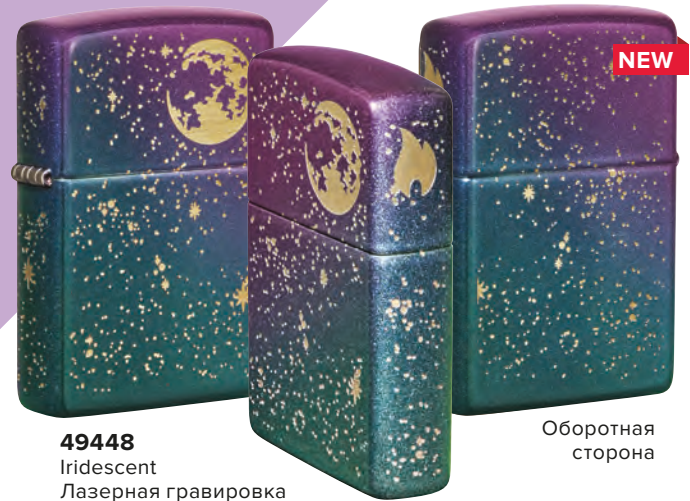

Оборотная
сторона

Outdoor

49448
Iridescent
Лазерная гравировка

Оборотная
сторона

24879
Brushed Chrome
Эмблема

28966
Armor®
Black Matte
Глубокий резной оттиск

49461
High Polish Teal
Цветное изображение

49412
Slim
High Polish Chrome
Fusion