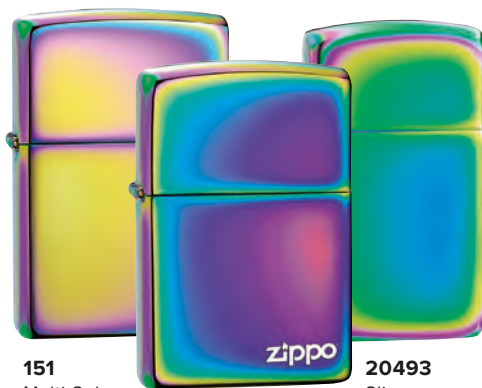

151
Multi Color

151ZL
Multi Color
Лазерная гравировка

20493
Slim
Multi Color