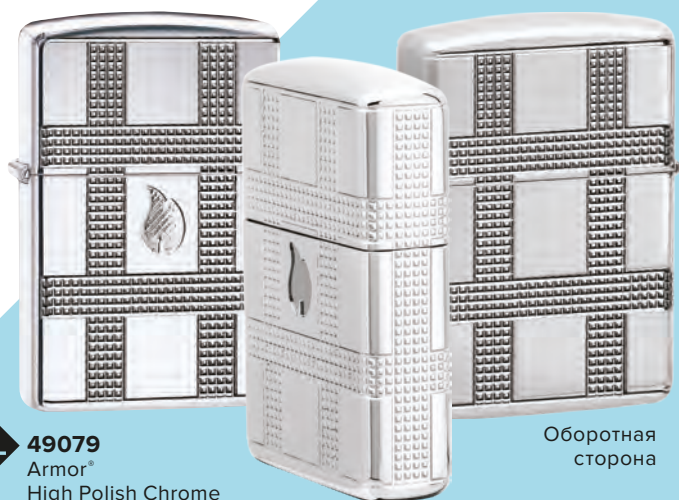

29431
Gray
Технология «обледенения»

Оборотная
сторона

29823
Gray
Технология
«обледенения»

Оборотная
сторона

49173
Armor®
High Polish Black Ice®
Глубокий резной оттиск

29989
Black Matte
Цветное изображение

28530
High Polish Chrome
Цветное изображение