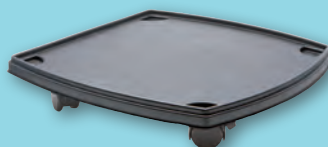

142751

Supporto ruote
per base vetrinetta.
Dimensioni: 47 x 47 x 10 cm.
Quota fissa
contributo spese
(imballaggio e trasporto):
€ 9,00 + IVA (NETTO)
IN OMAGGIO
3 LATTINE DI BENZINA.