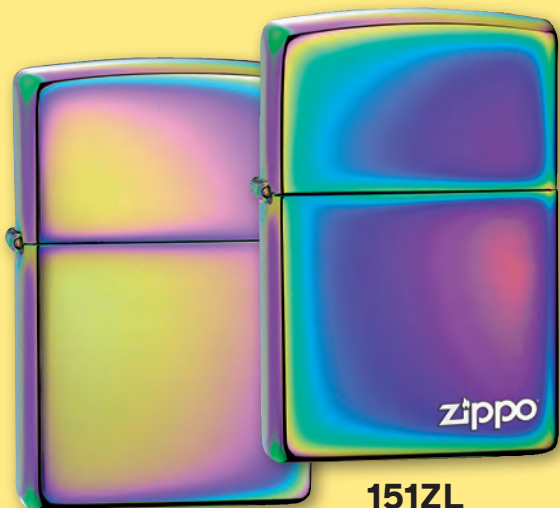

# ZIPPO

**49181**  
Mercury Glass  
€ 34,00

**49181ZL**  
Mercury Glass  
con logo  
€ 42,00

**150**  
PVD Black Ice®  
€ 46,00

**150ZL**  
PVD Black Ice®  
con logo  
€ 54,00

**151**  
PVD Multi Color  
€ 46,00