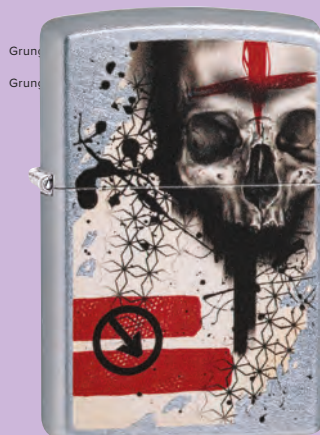

**49121**  
Gold Dust  
Цветное изображение

**29632**  
Black Matte  
Лазерная  
гравировка

**49183**  
Black Matte  
Эмблема

**29854**  
Black Matte  
Цветное  
изображение

**49106**  
Anne Stokes  
High Polish Black  
Цветное изображение

**29863**  
Iron Stone  
Цветное изображение

NEW

**49141**  
Black Ice®  
Фотоизображение

**28042**  
Black Matte  
Цветное изображение

**29855**  
Street Chrome  
Цветное изображение

NEW

**49111**  
Street Chrome  
Цветное изображение

**21186**  
Candy Apple Red  
Штамповка

**29856**  
Street Chrome  
Цветное изображение

**29644**  
Spazuk  
White Matte  
Цветное изображение

**29870**  
Street Chrome  
Цветное изображение

NEW

**49172**  
Armor®  
High Polish Chrome  
Глубокий резной оттиск /  
Эмблема