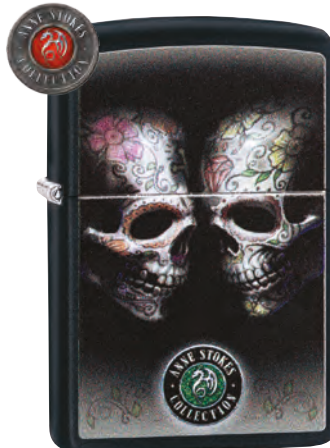

**49144**  
Rick Rietveld  
Brushed Chrome  
Цветное изображение

**28830**  
Candy Apple Red  
Цветное изображение

**49140**  
Street Chrome  
Цветное  
изображение

**49159**  
High Polish Purple  
Цветное изображение

**29754**  
Anne Stokes  
Black Matte  
Цветное  
изображение

**49143**  
Anne Stokes  
High Polish Black  
Лазерная сверхчёткая  
детализация Fancy Fill

**29717**  
Anne Stokes  
High Polish Purple  
Фотоизображение