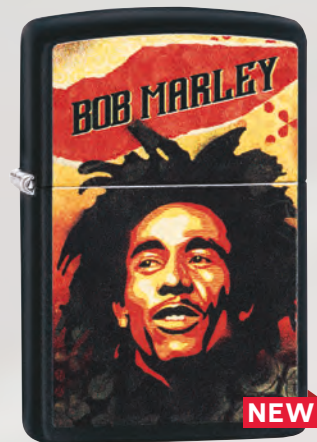

**49144**  
Rick Rietveld  
Brushed Chrome  
Цветное изображение

**28830**  
Candy Apple Red  
Цветное изображение

**49140**  
Street Chrome  
Цветное  
изображение

**49159**  
High Polish Purple  
Цветное изображение

**29754**  
Anne Stokes  
Black Matte  
Цветное  
изображение

**49143**  
Anne Stokes  
High Polish Black  
Лазерная сверхчёткая  
детализация Fancy Fill

**29717**  
Anne Stokes  
High Polish Purple  
Фотоизображение

# Музыка

Доступно не во всех странах, могут применяться ограничения

**49015**  
AC/DC®  
Black Matte  
Цветное изображение

Оборотная  
сторона

**49014**  
AC/DC®  
Gray  
Технология «обледенения» /  
Цветное изображение

**49154**  
Bob Marley  
Black Matte  
Цветное изображение

**49017**  
Kiss®  
White Matte  
Цветное изображение

**29876**  
Iron Maiden  
Street Chrome  
Цветное изображение

**29432**  
Iron Maiden  
Brushed Chrome  
Цветное изображение