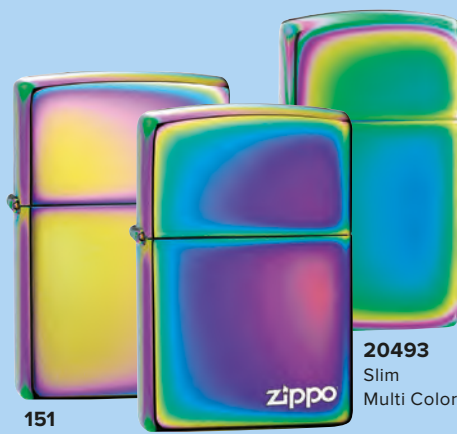

151
Multi Color

151ZL
Multi Color
Лазерная гравировка

20493
Slim
Multi Color