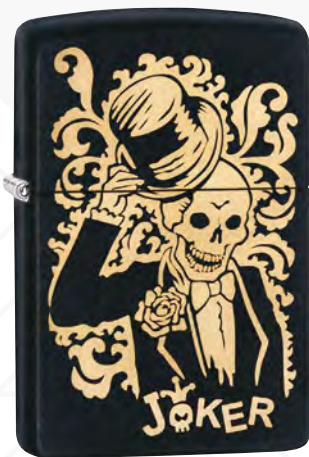

29632
Black Matte
Лазерная гравировка

Главное — вытянуть
нужную карту, и тогда
успех гарантирован.
Выгравированный лазером
Джокер на корпусе
с покрытием Black Matte
сделает чемпионом любую
темную лошадку.