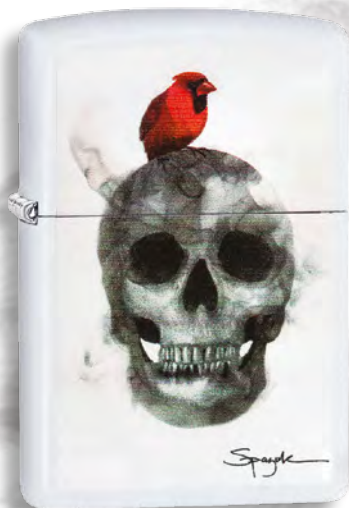

Товарные знаки и товарный вид компании Ford Motor используются компанией Zippo Manufacturing Company по лицензии.

29296

Brushed Chrome
Цветное изображение

НОВИНКА 29577

Street Chrome
Цветное изображение

SPAZUK

Доступно во всем мире.

Стивен Спазук, канадский художник, известный своей техникой рисования «при помощи дыма и огня», является одним из преданнейших поклонников Zippo и иногда создает для любимых зажигалок гиперреалистичные и одновременно фантастические, будто навеянные снами, изображения. В этом году Zippo вместе со Стивеном предлагает несколько выдающихся репродукций его наиболее знаменитых произведений, перенесенных на поверхность ветроустойчивых зажигалок!