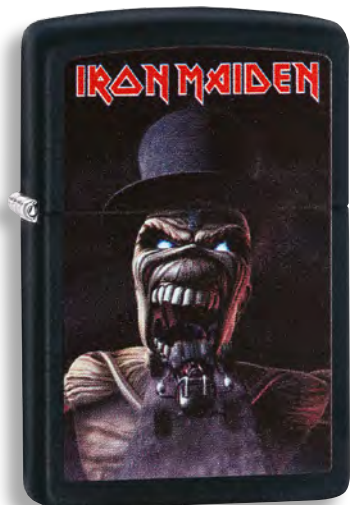

НОВИНКА 29644

White Matte
Цветное изображение

НОВИНКА 29645

White Matte
Цветное изображение

НОВИНКА 29646

White Matte
Цветное изображение

IRON MAIDEN

©2018 Iron Maiden LLP

Доступно во всем мире.

НОВИНКА 29576

Black Matte
Цветное
изображение

НОВИНКА 29575

Street Chrome
Цветное
изображение

29432

Brushed Chrome
Color Image

Их влияние ощущается последние лет сорок и затрагивает все пласты культуры, слои населения и временные пояса. Они сумели безупречно объединить в себе творческую независимость, страстную преданность фанатов и абсолютное безразличие к критике и нападкам. Потому Zippo отдает должное их неодолимому духу и вселенской креативности, выпустив трио наградных зажигалок. ЖГИ!