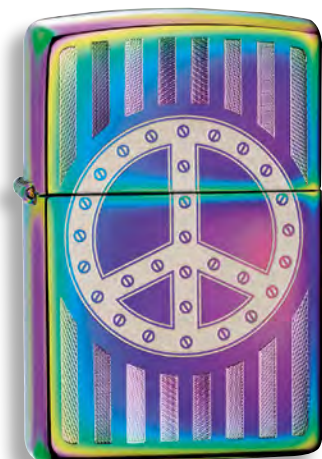

НОВИНКА 29626

High Polish Brass
Эмблема

НОВИНКА 29634

Black Matte
Эмблема

29149

Antique Brass
Глянцевое травление

29435

Multi Color
Лазерная гравировка /
Автоматическая
гравировка