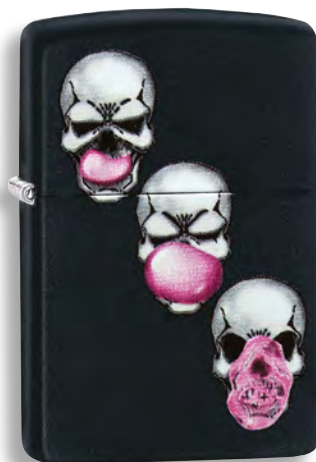

29410
Satin Chrome
Эмблема

29431
Gray
Технология
«обледенения»

28879

Black Matte
Цветное
изображение /
Эмблема

Индивидуальный творческий подход к процессу создания зажигалки делает ее уникальной. Цветной образ, придуманный компанией Zippo, создает мрачный ночной фон, освещенный лунным светом. На переднем плане помещено литое объемное изображение воющего волка.

29427

Cerulean
Лазерная гравировка

29416

White Matte
Цветное
изображение

29414

Neon Yellow
Цветное
изображение

НОВИНКА 29639

Neon Yellow
Цветное
изображение

28042

Black Matte
Цветное
изображение

29398

Black Matte
Цветное
изображение

29402

Neon Orange
Цветное
изображение

24894

Летоп
Цветное
изображение