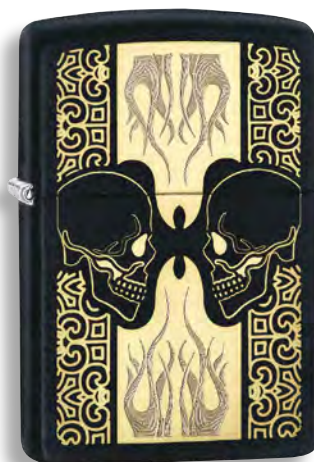

29404

Black Matte

*Лазерная гравировка /
Автоматическая
гравировка*