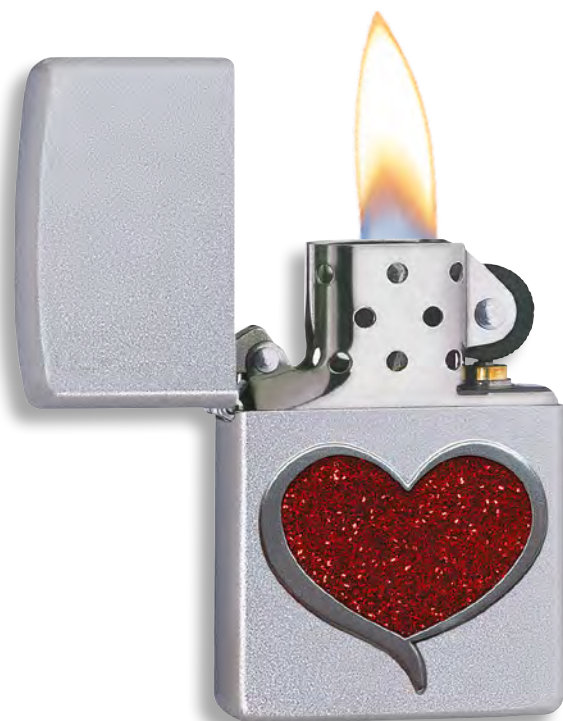

29410
Satin Chrome
Эмблема

29431
Gray
Технология
«обледенения»

28879

Black Matte
Цветное
изображение /
Эмблема

Индивидуальный творческий подход к процессу создания зажигалки делает ее уникальной. Цветной образ, придуманный компанией Zippo, создает мрачный ночной фон, освещенный лунным светом. На переднем плане помещено литое объемное изображение воющего волка.