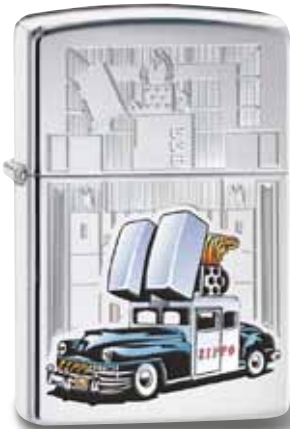

2.003.244 #207 · 46,95 €

Zippo Car & Building

2.003.717 #250 · 49,95 €

Tune It

2.003.246 #207 · 46,95 €

Spark Plug

2.003.242 #207 · 46,95 €

Zippo Jeep