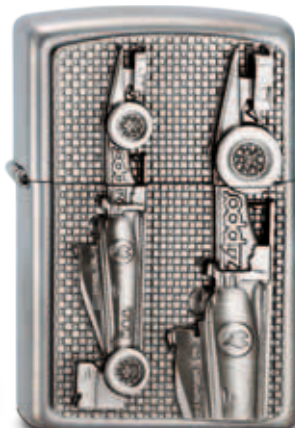

Zippo Race Car Duo

2.003.554 #205 · 46,95 €