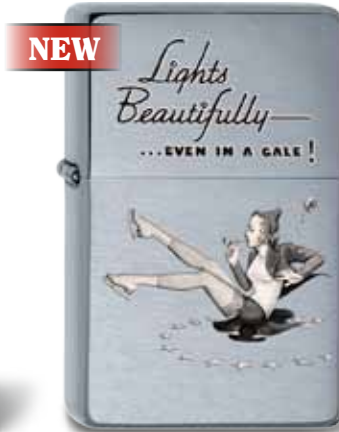

Bling
2.001.861 #250 · 85,00 €

Brasil Beach Shoes Hidden
2.003.892 #250 · 49,95 €

Funny Skull
2.003.834 #28378 · 42,95 €

Fleur de Lis Shield Rose
2.003.126 #207 · 39,95 €

NEW

Pop Art Explosion
2.003.884 #214 · 42,95 €

Monster Blood
2.001.484 #218 · 46,95 €

Krombacher Label chrome
1.110.013 #250 · 46,95 €
 © All rights reserved

Krombacher Label brass
1.150.007 #254B · 52,00 €
 © All rights reserved

URBAN STYLE

NEW

Day of Dead 2
2.003.906 #214 · 46,95 €

NEW

Flag Woman Saluting
2.003.859 #218 · 46,95 €

NEW

Lights Beautifully
...EVEN IN A GALE!
Skater Girl 2
2.003.863 #230.25 · 42,95 €

NEW

Windy Windproof Lighter
2.003.864 #260.25 · 65,00 €

Rocket Girl
2.003.147 #207 · 39,95 €

1930s
zippo
Pin Up Girl 1930
2.003.129 #207 · 39,95 €

1940s
zippo
Pin Up Girl 1940
2.003.130 #207 · 39,95 €

NEW

Pop Art Kissing Couple
2.003.900 #200 · 42,95 €

1950s
zippo
Pin Up Girl 1950
2.003.132 #207 · 39,95 €