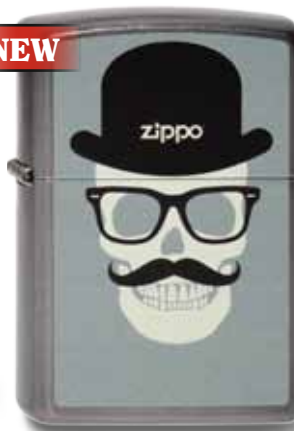

Sons of Anarchy™
2.003.943 #205 · 46,95 €

Sons of Anarchy™
2.003.530 #207 · 39,95 €

Sons of Anarchy™
2.003.531 #207 · 39,95 €

URBAN STYLE

NEW

Combo Pack Garden of Eden
2.003.984 #28129 · 119,95 €

NEW

NEW

Bling
2.001.861 #250 · 85,00 €

Brasil Beach Shoes Hidden
2.003.892 #250 · 49,95 €

Funny Skull
2.003.834 #28378 · 42,95 €

Fleur de Lis Shield Rose
2.003.126 #207 · 39,95 €

NEW

Pop Art Explosion
2.003.884 #214 · 42,95 €