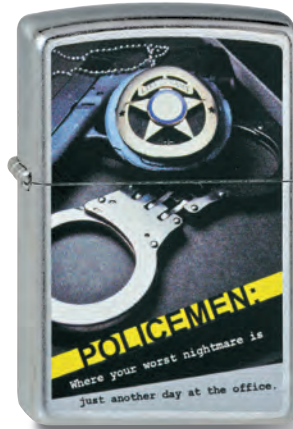

Dog Tags
2.001.143 #250 · 46,95 €

@
1.200.004 #200 · 39,95 €

Urban Style

Bling
2.001.861 #250 · 85,- €

Tribal Tattoo
2.001.873 #24747 · 59,95 €

New York Statue of Liberty
2.001.251 #250 · 46,95 €

Statue Of Liberty Flags
2.002.424 #200 · 42,95 €