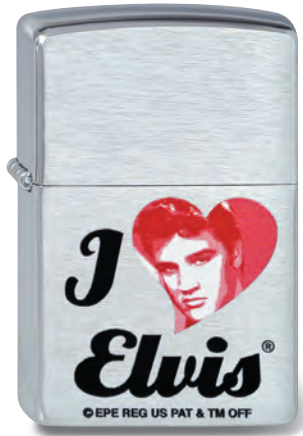

Nicht lieferbar in den Niederlanden.
Not available in The Netherlands.

Jim Beam
2.003.234 #205 · 46,95 €

Jim Beam
2.003.264 #207 · 79,95 €

Jim Beam
2.001.131 #218 · 46,95 €

Jim Beam
2.002.760 #250 · 49,95 €

Jim Beam
2.002.759 #218 · 55,- €

Elvis®

© EPE, Reg. U.S. Pat & TM Off.

Elvis Long Live King
2.003.091 #214 · 46,95 €
 Artwork © Joe Petruccio

Elvis
2.001.934 #207 · 46,95 €
 Artwork © Betty Harper

Elvis - I Love Elvis
2.002.319 #200 · 46,95 €

Elvis - Collage
2.002.321 #200 · 46,95 €

Elvis
2.001.933 #218 · 49,95 €
 Artwork © Betty Harper

Elvis Blue
2.001.572 #200 · 46,95 €

Rolling Stones®

Rolling Stones
2.003.111 #218 · 46,95 €

Rolling Stones Miss You
2.003.110 #218 · 46,95 €

Tongue British Flag
2.001.969 #207 · 42,95 €

Rolling Stones®
2.001.970 #214 · 49,95 €

Rolling Stones®
2.001.136 #200 · 46,95 €

© 2012 Musidor BV.
Underlicense to Bravado Merchandising.
All rights reserved.
[HTTP://WWW.ROLLINGSTONES.COM](http://www.rollingstones.com)