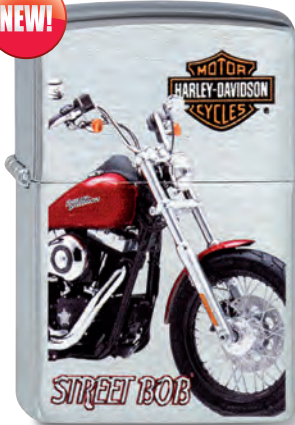

Harley-Davidson®

NEW!

H-D® Wide Glide
2.003.099 #200 · 42,95 €

NEW!

H-D® Super Glide
2.003.100 #200 · 42,95 €

NEW!

H-D® Street Bob
2.003.098 #200 · 42,95 €

H-D® American Legend
2.002.751 #200 · 42,95 €

Harley-Davidson®

Harley-Davidson® Motor Cycles
1.100.015 #200 · 46,95 €

Harley-Davidson® Bar & Shield
2.002.039 #218 · 49,95 €

Harley-Davidson® Bar & Shield
2.002.040 #200 · 46,95 €

Harley-Davidson® Wings
2.002.755 #218 · 46,95 €