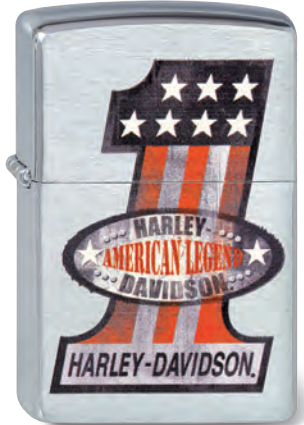

Harley-Davidson®

NEW!

H-D® Wide Glide
2.003.099 #200 · 42,95 €

NEW!

H-D® Super Glide
2.003.100 #200 · 42,95 €

NEW!

H-D® Street Bob
2.003.098 #200 · 42,95 €

H-D® American Legend
2.002.751 #200 · 42,95 €

Harley-Davidson®

Harley-Davidson® Motor Cycles
1.100.015 #200 · 46,95 €

Harley-Davidson® Bar & Shield
2.002.039 #218 · 49,95 €

Harley-Davidson® Bar & Shield
2.002.040 #200 · 46,95 €

Harley-Davidson® Wings
2.002.755 #218 · 46,95 €

Harley-Davidson® Stripes
2.000.375 #218 · 49,95 €

Harley-Davidson® Burning
2.001.952 #207 · 39,95 €

Harley-Davidson® Diamond
2.001.245 #1610 · 49,95 €

H-D® Eagle Emblem
1.300.009 #200 · 65,- €

Harley-Davidson® Iron Eagle
1.330.019 #207 · 59,95 €