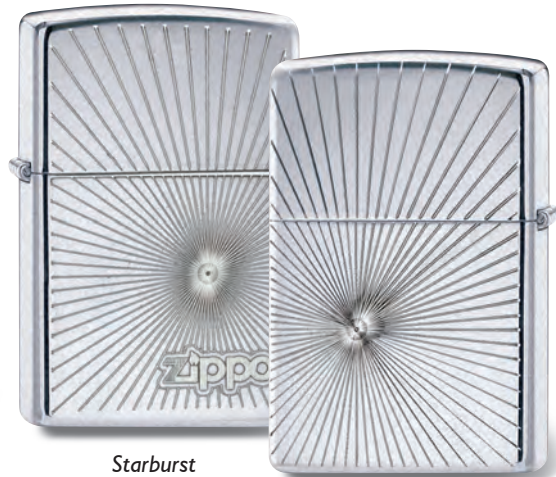

Red Star
2.001.658 #200 · 49,95 €

Spiral
2.002.389 #214 · 46,95 €

Black Hole
2.002.388 #218 · 46,95 €

English Scroll
1.440.147 #150 · 46,95 €
© Barrett-Smythe

Urban Classics

NEW!

Venetian Scroll
2.003.123 #250 · 49,95 €

NEW!

Twisted Roses
2.003.085 #28182 · 42,95 €

Zippo with border
2.002.379 #200 · 46,95 €

BS Circles
2.001.944 #200 · 46,95 €
© Barrett-Smythe

BS Dots
2.001.947 #24756 · 59,95 €
© Barrett-Smythe

Starburst
1.410.156 #250 · 55,- €

NEW!

Ribbon Candy Iced
2.003.263 #28353 · 46,95 €

Sun Spot
2.002.387 #207 · 39,95 €

Hispanic
2.002.426 #218 · 46,95 €

Jack Daniel's Bottles
2.003.107 #250 · 49,95 €

Jack Daniel's Criss Cross
2.002.356 #200 · 46,95 €