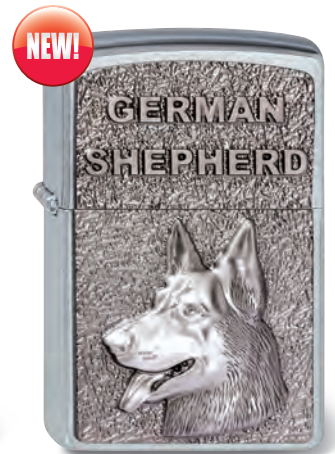

Horse Galoping
2.002.527 #207 · 39,95 €

Horse
1.220.031 #205 · 39,95 €

Black Horse
2.002.055 #207 · 39,95 €

Horse Head 3D
2.002.846 #205 · 42,95 €

Running Horse
1.100.024 #200 · 39,95 €

Pit Bull
1.320.048 #205 · 46,95 €

German Shepherd
2.002.047 #218 · 46,95 €

German Shepherd
2.003.075 #207 · 46,95 €

Pirates

Skull Top Hat
2.001.666 #200 · 49,95 €

Skeleton Pirate
2.001.989 #200 · 46,95 €

Pirates
1.300.088 #200 · 46,95 €

Pirate's Ship
1.300.154 #200 · 46,95 €