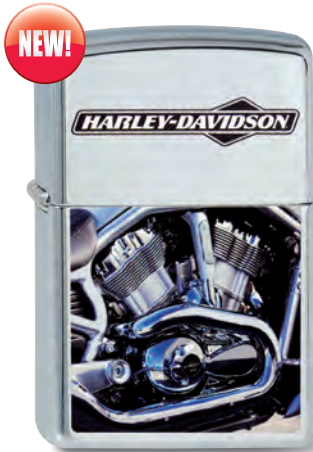

Harley-Davidson®

H-D® Engine
2.003.092 #250 · 46,95 €