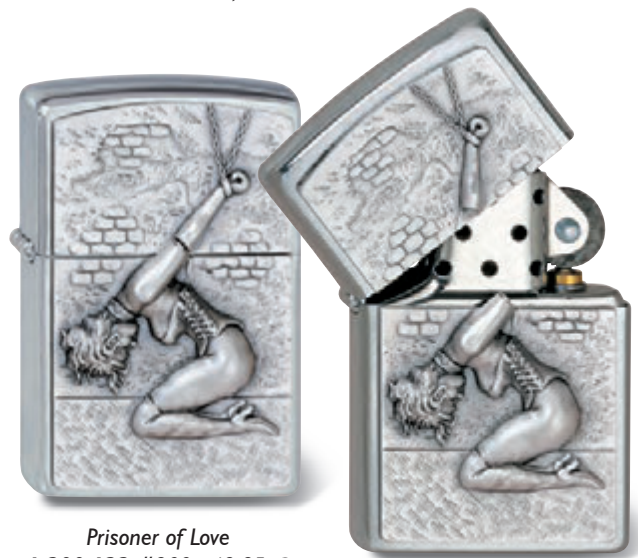

Craig Morey lives and works in the San Francisco Bay Area.

2.000.776 #200 · 49,95 €
Showgirl

2.000.774 #200 · 49,95 €
Overknee Woman

2.000.772 #200 · 49,95 €
Pretty Woman

1.300.133 #200 · 49,95 €
Prisoner of Love

Zippo Zodiac

Zippo Zodiac Aquarius
2.002.070 #200 · 49,95 €

Zippo Zodiac Pisces
2.002.071 #200 · 49,95 €

Zippo Zodiac Aries
2.002.072 #200 · 49,95 €

Zippo Zodiac Taurus
2.002.073 #200 · 49,95 €

Zippo Zodiac Gemini
2.002.074 #200 · 49,95 €

Zippo Zodiac Cancer
2.002.075 #200 · 49,95 €

Zippo Zodiac Leo
2.002.076 #200 · 49,95 €

Zippo Zodiac Virgo
2.002.077 #200 · 49,95 €

Zippo Zodiac Libra
2.002.078 #200 · 49,95 €

Zippo Zodiac Scorpio
2.002.079 #200 · 49,95 €