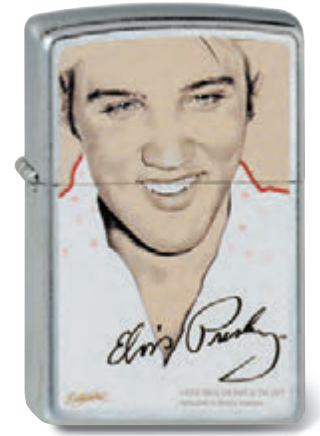

Nicht lieferbar in den Niederlanden.
Not available in The Netherlands.

Jim Beam
2.003.234 #205 · 46,95 €

Jim Beam
2.003.264 #207 · 79,95 €

Jim Beam
2.001.131 #218 · 46,95 €

Jim Beam
2.002.760 #250 · 49,95 €

Jim Beam
2.002.759 #218 · 55,- €

Elvis®

© EPE, Reg. U.S. Pat & TM Off.

Elvis Long Live King
2.003.091 #214 · 46,95 €
Artwork © Joe Petruccio

Elvis
2.001.934 #207 · 46,95 €
Artwork © Betty Harper

Elvis - I Love Elvis
2.002.319 #200 · 46,95 €

Elvis - Collage
2.002.321 #200 · 46,95 €

Elvis
2.001.933 #218 · 49,95 €
Artwork © Betty Harper

Elvis Blue
2.001.572 #200 · 46,95 €

Rolling Stones®

NEW!
Rolling Stones
2.003.111 #218 · 46,95 €

NEW!
Rolling Stones Miss You
2.003.110 #218 · 46,95 €