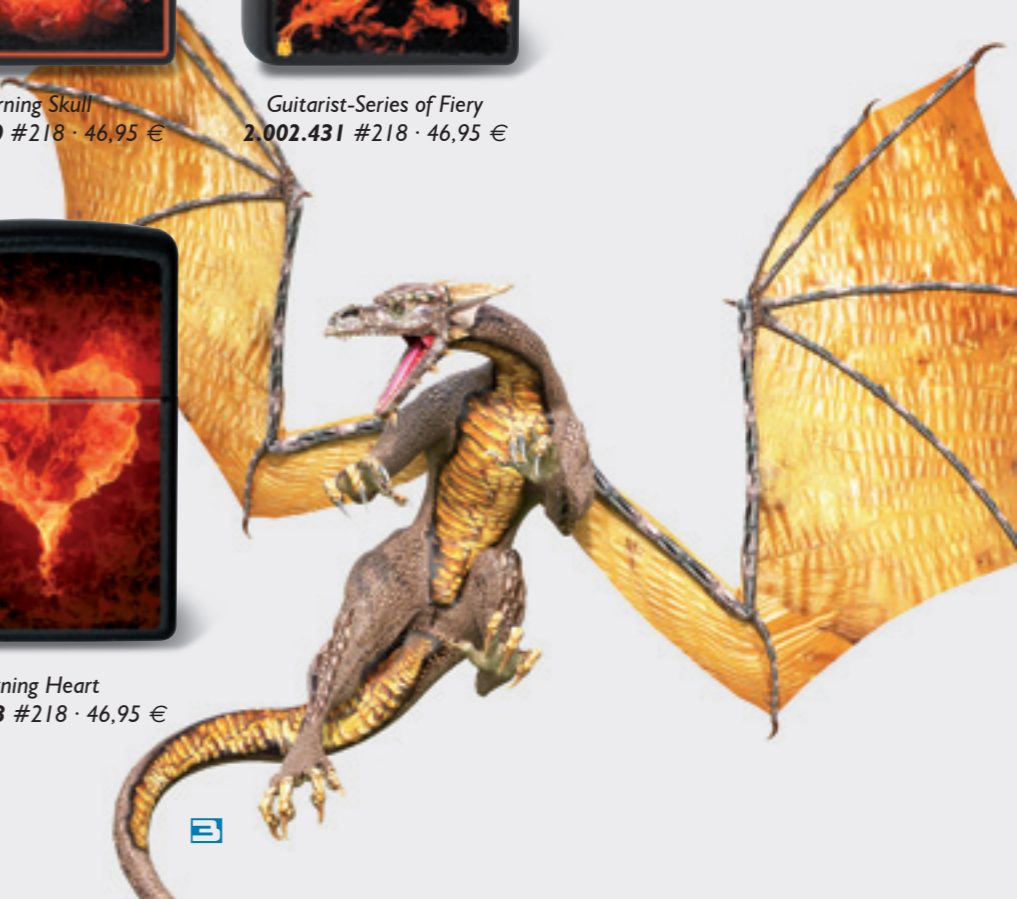

WWW.ZIPPO.AT

WWW.ZIPPO.DE

WWW.ZIPPO.NL

zippo®

Fantasy

Fantasy

Break Through
2.002.444 #200 · 42,95 €

Bad Skull
2.002.446 #200 · 42,95 €

Flaming Horse
2.002.054 #218 · 46,95 €

Burning Skull
2.002.430 #218 · 46,95 €

Guitarist-Series of Fiery
2.002.431 #218 · 46,95 €

Dragons' Eye
2.002.539 #250 · 79,95 €

Rock Guitar
2.001.928 #218 · 46,95 €

Burning Heart
2.002.053 #218 · 46,95 €

Anne Stokes RIP
2.002.286 #200 · 49,95 €

Anne Stokes Dragon Magic
2.002.288 #200 · 49,95 €

Gothic Angel
2.002.597 #200 · 139,95 €

Gothic Angel
Limited Edition 0001-1000
consecutively numbered
1000 pcs worldwide
Frameobject Box