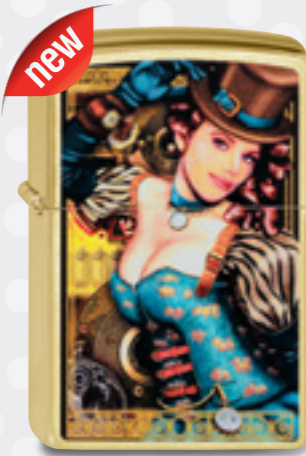

Snake Pit
2.000.852 #200 · 49,95 €

Life/Death
1.300.125 #200 · 46,95 €

Skull Crossbone
2.001.504 #207 · 39,95 €

Skull with top hat
2.002.382 #207 · 39,95 €

Pirates Skull
2.002.383 #200 · 39,95 €

Sword and Glove
2.002.410 #200 · 42,95 €

Zippo Dragon
2.000.669 #21063 · 46,95 €

Piercing
1.300.080 #205 · 46,95 €

Trick coffin
2.000.034 #200 · 46,95 €

Fantasy

Fantasy

new
Goth - Eye book
2.002.373 #207G · 46,95 €

new
Industrial Machinery Art
2.002.436 #204B · 46,95 €