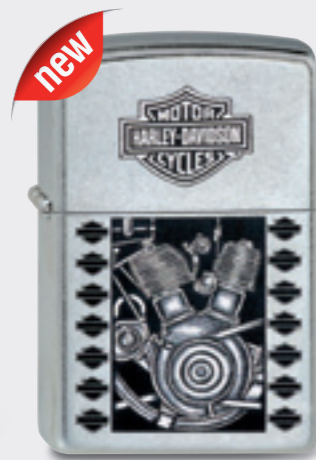

Pirate's Ship
1.300.154 #200 · 46,95 €

Skeleton Pirate
2.001.989 #200 · 46,95 €

Gorch Fock
1.300.177 #200 · 46,95 €

Scuba Diver
2.001.230 #200 · 39,95 €

Mermaid
2.001.980 #200 · 46,95 €

Skull Top Hat
2.001.666 #200 · 49,95 €

Dolphins
1.900.456 #200 · 46,95 €

Emblem Anchor
2.002.282 #200 · 42,95 €

Lighthouse
2.001.670 #200 · 49,95 €

Death Sailor
1.300.175 #200 · 46,95 €

Pirates
1.300.088 #200 · 46,95 €

Harley-Davidson®

H-D® Street Bob
2.002.345 #250 · 49,95 €

H-D® Street Glide
2.002.346 #250 · 49,95 €

H-D® Ultra Classic
2.002.347 #250 · 49,95 €

H-D® Heritage Softail
2.002.348 #250 · 49,95 €

H-D® Eagle Speedometer
2.002.473 #200 · 46,95 €

H-D® Vtwin Plug
2.002.475 #207 · 46,95 €