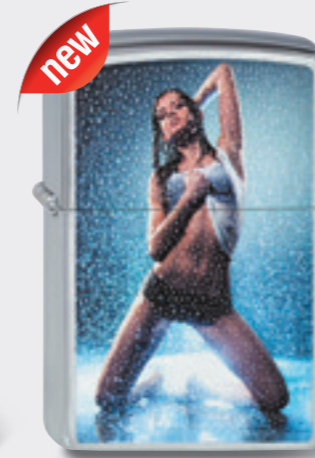

Lizard
2.000.729 #21122 · 46,95 €
© Barrett-Smythe

Wet Look

Outdoor

new
Spider Web Rain Drops
2.002.425 #207 · 42,95 €

new
Wave Curl
2.002.496 #250 · 46,95 €

new
Footprint in sand
2.002.497 #200 · 42,95 €

new
Woman Wet Look
2.002.057 #200 · 42,95 €