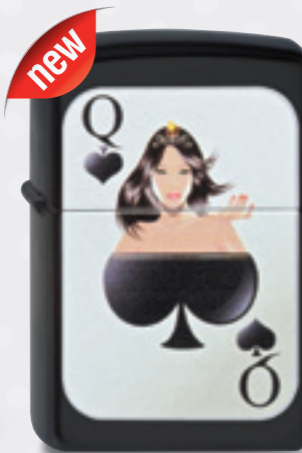

2.002.078 #200 · 49,95 €

2.002.079 #200 · 49,95 €

2.002.080 #200 · 49,95 €

2.002.081 #200 · 49,95 €

Gambling

Gambling

Rider Back Set
2.001.373 #214 · 46,95 €

Heart Bullseye
2.002.392 #233 · 42,95 €

Royal Flush
2.001.249 #207 · 37,50 €

Ace / Death
2.001.248 #24747 · 49,95 €

Zippo Ace
1.210.152 #250 · 49,95 €

Ace / Blue
2.001.178 #214 · 42,95 €

Poker
2.000.364 #207 · 35,50 €

Crossed Darts
2.001.516 #205 · 37,50 €

Darts Bullseye
2.001.540 #218 · 46,95 €

8-Ball
1.290.104 #21064 · 42,95 €

Trick Poker
1.310.004 #250 · 62,50 €

Queen of spades
2.002.525 #218 · 42,95 €

Zippo Spaded Ace
2.001.640 #150 · 49,95 €

Heart Hand
2.001.232 #204B · 65,- €