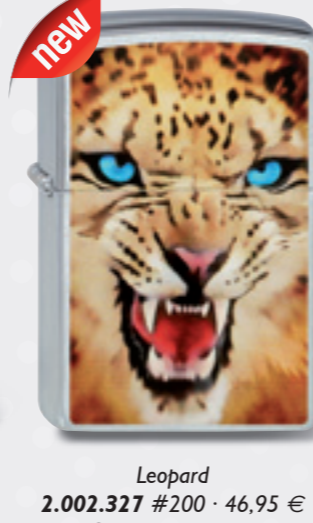

I love My Truck
2.001.304 #205 · 46,95 €

King of the Road
1.300.176 #200 · 46,95 €

Nature

Nature

Wild Tiger
2.002.412 #218 · 42,95 €

Tiger
2.002.413 #218 · 42,95 €

Leopard
2.002.529 #214 · 42,95 €

Lion
2.002.372 #200 · 39,95 €

Creepy Creatures Scorpion
2.002.423 #207 · 39,95 €

Hidden Scorpion
2.001.587 #250 · 49,95 €

Scorpion
2.001.919 #207 · 39,95 €

Scorpion
2.001.489 #200 · 37,50 €

Africans big five
1.300.189 #200 · 46,95 €

Tiger near water
2.002.526 #24534 · 46,95 €

Leopard
2.002.327 #200 · 46,95 €
© Barrett-Smythe

Hidden Spider
2.001.589 #250 · 49,95 €

Scorpion
1.330.006 #207 · 42,95 €

Scorpion
2.001.179 #250 · 39,95 €

Scorpion
2.000.059 #205 · 35,50 €

Tiger Tattoo
1.900.568 #207 · 46,95 €