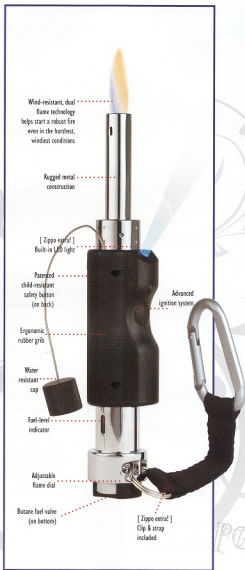

Outdoor Utility Lighter

FAIT POUR LA VIE EN PLEIN AIR

Le "Outdoor Utility Lighter" (OUL) de Zippo met le cap sur un nouveau domaine - la vie en plein air. Le OUL est un MUST pour le camping, la chasse, la pêche, la randonnée - ou pour allumer torches, lanternes et grills dans le jardin.

GEMAAKT VOOR HET LEVEN BUITEN

De Zippo-"Outdoor Utility Lighter" (OUL) koerst af op een nieuwe dimensie - het leven buiten. De OUL is ONONTBEERLIJK bij het kamperen, bij de jacht, bij het vissen, bij trektochten - of bij het aansteken van fakkels, lantaarns en de barbecue in de tuin.