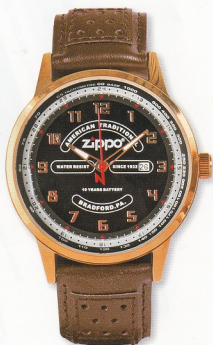

# Zippo Watch Collection

Zippo Chronograph HIZ 2  
2.000.048 · 225,00 €

Zippo Chronograph HIZ 1  
2.000.047 · 225,00 €

Zippo Chronograph HIZ 3  
2.000.049 · 225,00 €

Zippo Watch KIZ 1  
2.000.045 · 149,50 €

Zippo Watch KIZ 2  
2.000.046 · 149,50 €

# Zippo Watch Collection

Zippo Watch chrome/red GIZ  
2.000.054 · 195,00 €

Zippo Watch black/red GIZ  
2.000.055 · 225,00 €

Zippo Watch JIZ  
2.000.051 · 169,50 €

Zippo Watch JIZ  
2.000.053 · 169,50 €

Zippo Watch JIZ  
2.000.052 · 169,50 €