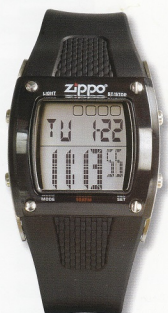

Zippo Watch XPG 1  
1.680.031 · 49,50 €