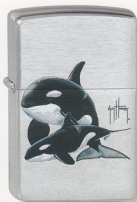

# Native

Rainbow Trout  
1.290.140 #24443 · 55.00 €

Panama Black  
1.290.141 #24098 · 55.00 €

Guy Harvey Shark  
1.400.010 #200 · 46.95 €

Killer Whales  
1.200.191 #200 · 49.95 €

Killer Whales  
1.200.152 #200 · 49.95 €