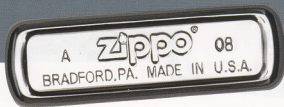

*Lion/Woman*  
1.220.161 #205 · 39,50 €

*Skorpion*  
1.330.006 #207 · 42,50 €

*Shi Sha*  
2.000.036 #205 · 46,95 €

Native

Santa Maria  
1.900.575 #200 · 42,50 €

Vespucci Pewter  
1.320.001 #205 · 59,50 €

Sailing Boat Emblem  
1.330.008 #207 · 46,95 €