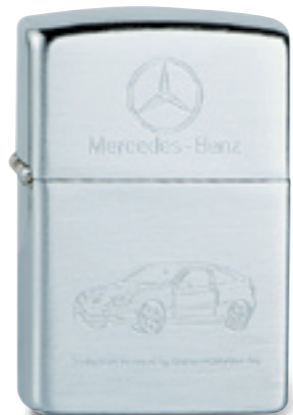

Mercedes-Benz Lines
1.400.001 #250 · 57,00 €

NFL Indianapolis Colts
1.210.163 #250 · 46,95 €

NFL Dallas Cowboys
1.210.164 #250 · 46,95 €

NFL New England Patriots
1.210.165 #250 · 46,95 €

MB C-Klasse Sportcoupé
1.100.006 #200 · 52,00 €