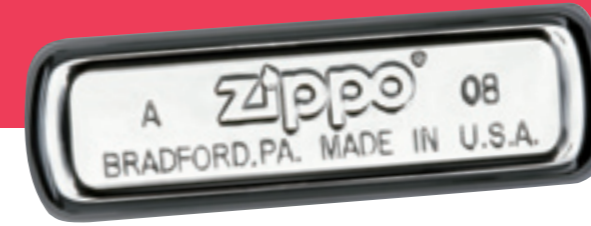

BM Diva
1.420.056 #205 · 45,00 €

BM Queen
1.420.061 #205 · 45,00 €

BM Wings
1.420.060 #205 · 45,00 €

BM Butterfly
1.420.058 #205 · 45,00 €

Girls Life

Girls Life

Heart Love
1.230.111 #207 · 33,50 €

Love Filigree
1.110.068 #250 · 39,95 €