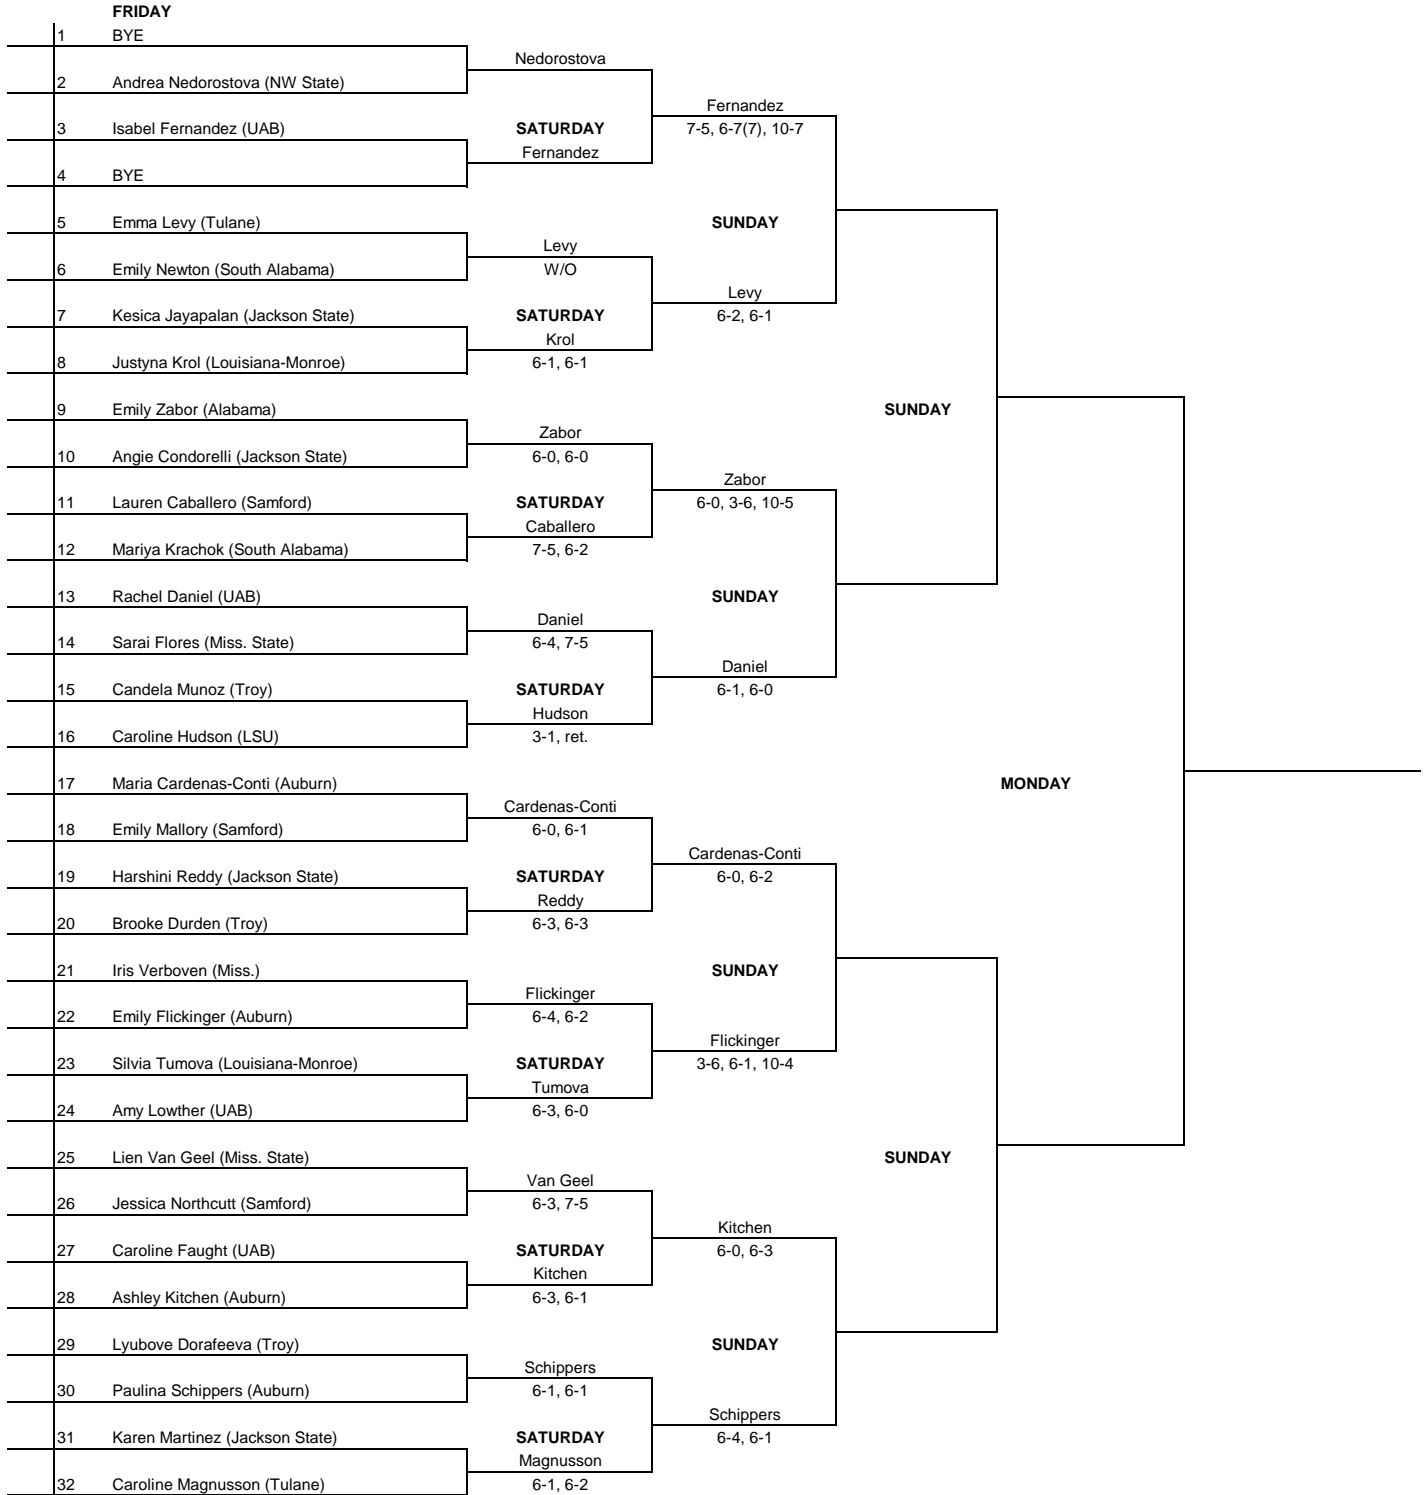

A Singles (Main Draw)

FRIDAY		FRIDAY				SEEDS 1-8	
1	(1) Alexa Guarachi (Alabama)					1	Alexa Guarachi (Alabama)
2	BYE	Guarachi				2	Caroline Rohde Moe (Miss.)
3	Andrea Nedorostova (NW State)		Guarachi			3	Klara Vyskocilova (Tulane)
4	Plamena Kurteva (Auburn)	Kurteva	6-1, 6-0			4	Jen Pfeiffer (Auburn)
5	(9-16) Pleun Burgmans (Auburn)	6-3, 6-2		Guarachi		5	Julia Jones (Miss.)
6	Isabel Fernandez (UAB)	Burgmans		6-4, 7-5		6	Alexandra Perper (Miss St.)
7	Kristin Lewis (Samford)	6-1, 6-1	SATURDAY	Burgmans		7	Emma Levy (Tulane)
8	Naomi Tran (Miss. State)	Tran	6-0, 6-1			8	Maya Jansen (Alabama)
9	(7) Emma Levy (Tulane)	6-2, ret.					
10	Jackie Kasler (Auburn)	Kasler		SUNDAY			
11	Marija Milutinovic (Miss.)	6-3, 6-3	Kasler				
12	Emily Newton (South Alabama)	Milutinovic	7-5, 6-1				
13	(9-16) Georgiana Patrasc (Miss. St.)	6-4, 7-5		Kasler			
14	Kesica Jayapalan (Jackson State)	Patrasc		6-1, 6-2			
15	Ariel Morton (LSU)	6-2, 6-3	SATURDAY	Patrasc			
16	Justyna Krol (Louisiana-Monroe)	Morton	3-6, 6-2, 6-3				
17	(4) Jen Pfeiffer (Auburn)	7-6(7-1), 6-1					
18	Emily Zabor (Alabama)	Pfeiffer		SUNDAY			
19	Tatiana Larina (NW State)	7-5, 2-6, 6-2	Larina				
20	Angie Condorelli (Jackson State)	Larina	6-3, 6-7(4), 7-6(2)				
21	(9-16) Karoline Grymel (Troy)	6-2, 6-1		Grymel			
22	Lauren Caballero (Samford)	Grymel		4-6, 6-3, 6-2			
23	Mariya Krachok (South Alabama)	6-3, 7-6(5)	SATURDAY	Grymel			
24	Hila Elster (Tulane)	Elster	7-5, 6-2				
25	(5) Julia Jones (Miss.)	7-6(7-3), 6-3					
26	Rachel Daniel (UAB)	Jones		SUNDAY			
27	Sarai Flores (Miss. State)	6-3, 4-6, 6-3	Jones				
28	Michala Kucharova (Auburn)	Kucharova	3-6, 6-2, 6-4				
29	(9-16) Ipek Birol (Tulane)	6-0, 6-0		Jones			
30	Candela Munoz (Troy)	Birol		6-2, 7-5			
31	Caroline Hudson (LSU)	3-6, 6-1, 6-0	SATURDAY	Birol			
32	Sophie Rufyikiri (Louisiana-Monroe)	Rufyikiri	7-5, 6-2				
33	Maria Cardenas-Conti (Auburn)	6-3, 6-4					
34	Natalia Maynetto (Alabama)	Maynetto					
35	Emily Mallory (Samford)	6-0, 6-3	Maynetto				
36	(9-16) Caroline Thornton (Tulane)	Thornton	6-2, 6-2				
37	Harshini Reddy (Jackson State)	6-1, 6-3		Maynetto			
38	Mary Angela Martin (South Alabama)		SATURDAY	6-1, 3-0, ret.			
39	Brooke Durden (Troy)	6-1, 6-3	Perper				
40	(6) Alexandra Perper (Miss. State)	Perper	6-2, 6-2				
41	Petra Farancova (Miss. State)	6-4, 6-1					
42	Iris Verboven (Miss.)	Ferancova		SUNDAY			
43	Ella Taylor (LSU)	6-4, 6-1	Taylor				
44	(9-16) Emily Flickinger (Auburn)	Taylor	6-0, 6-1				
45	Polina Konop (NW State)	6-3, 1-6, 6-0		Vyskocilova			
46	Silvia Tumova (Louisiana-Monroe)	Konop		7-5, 6-3			
47	Amy Lowther (UAB)	7-5, 6-3	SATURDAY	Vyskocilova			
48	(3) Klara Vyskocilova (Tulane)	Vyskocilova	6-3, 6-1				
49	Jenny Hois (Tulane)	6-0, 6-0					
50	Lien Van Geel (Miss. State)	Hois		SUNDAY			
51	Jessica Northcutt (Samford)	6-0, 6-3	Burns				
52	(9-16) Kaitlin Burns (LSU)	Burns	6-3, 6-3				
53	Anja Cosovic (Troy)	6-0, 6-1		Burns			
54	Caroline Faught (UAB)	Cosovic		7-6(3), 3-6, 6-4			
55	Ashley Kitchen (Auburn)	6-1, 6-3	SATURDAY	Jansen			
56	(8) Maya Jansen (Alabama)	Jansen	6-2, 6-2				
57	Mary Jeremiah (LSU)	2-6, 6-1, 6-2					
58	Lyubove Dorofeeva (Troy)	Jeremiah		SUNDAY			
59	Paulina Schippers (Auburn)	6-7(5), 6-3, 6-1	Gawlik				
60	(9-16) Klaudia Gawlik (McNeese St.)	Gawlik	6-4, 6-3				
61	Karen Martinez (Jackson State)	6-3, 6-4		Rohde Moe			
62	Medy Blankvoort (Louisiana-Monroe)	Blankvoort		1-6, 6-1, 6-1			
63	Caroline Magnusson (Tulane)	6-1, 6-1	SATURDAY	Rohde Moe			
64	(2) Caroline Rohde Moe (Miss.)	Rohde Moe	6-3, 6-3				
		6-1, 6-2					

MONDAY

SEEDS 9-16 (Alpha)

1	Ipek Birol (Tulane)
2	Pleun Burgmans (Auburn)
3	Kaitlin Burns (LSU)
4	Emily Flickinger (Auburn)
5	Klaudia Gawlik (McNeese St.)
6	Karoline Grymel (Troy)
7	Georgiana Patrasc (Miss. St.)
8	Caroline Thornton (Tulane)

2012 USTA/ITA Southern Regional Championships
An Intercollegiate Tennis Association Sanctioned Event
Hosted by The University of Alabama (Oct. 19-22, 2012)

A Singles (Consolation Draw)