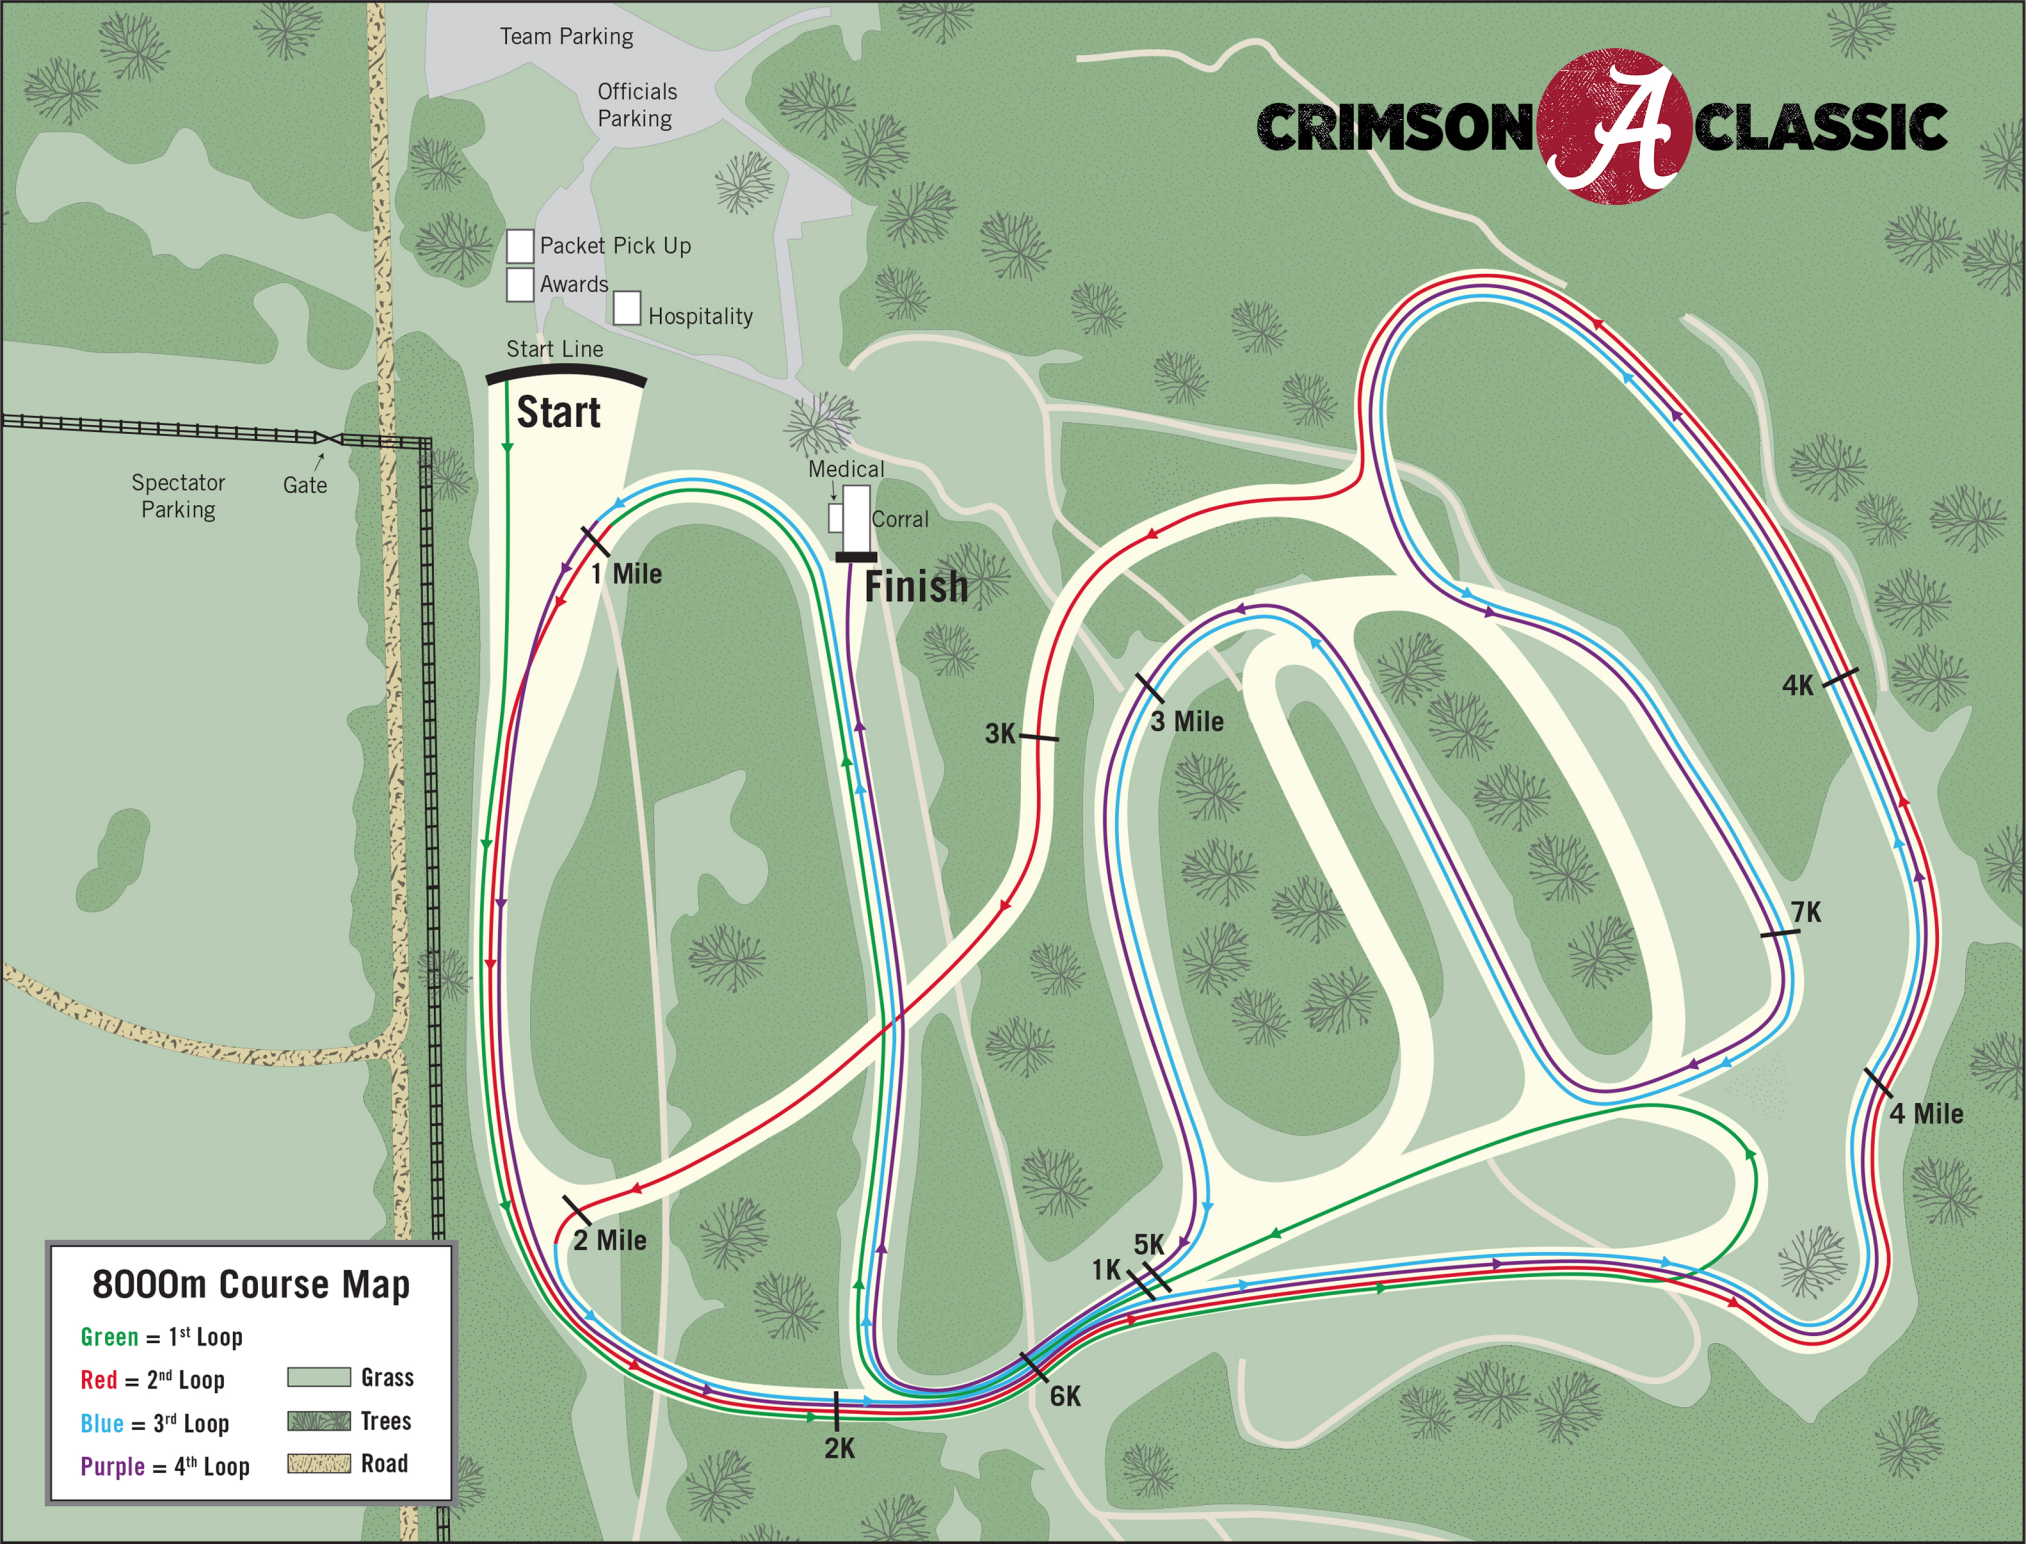

# CRIMSON CLASSIC

**8000m Course Map**

- Green = 1<sup>st</sup> Loop
- Red = 2<sup>nd</sup> Loop
- Blue = 3<sup>rd</sup> Loop
- Purple = 4<sup>th</sup> Loop

<span style="display: inline-block; width: 15px; height: 10px; background-color: #c8e6c9; border: 1px solid #000;"></span> Grass
<span style="display: inline-block; width: 15px; height: 10px; background-color: #4caf50; border: 1px solid #000;"></span> Trees
<span style="display: inline-block; width: 15px; height: 10px; background-color: #d7ccc8; border: 1px solid #000;"></span> Road