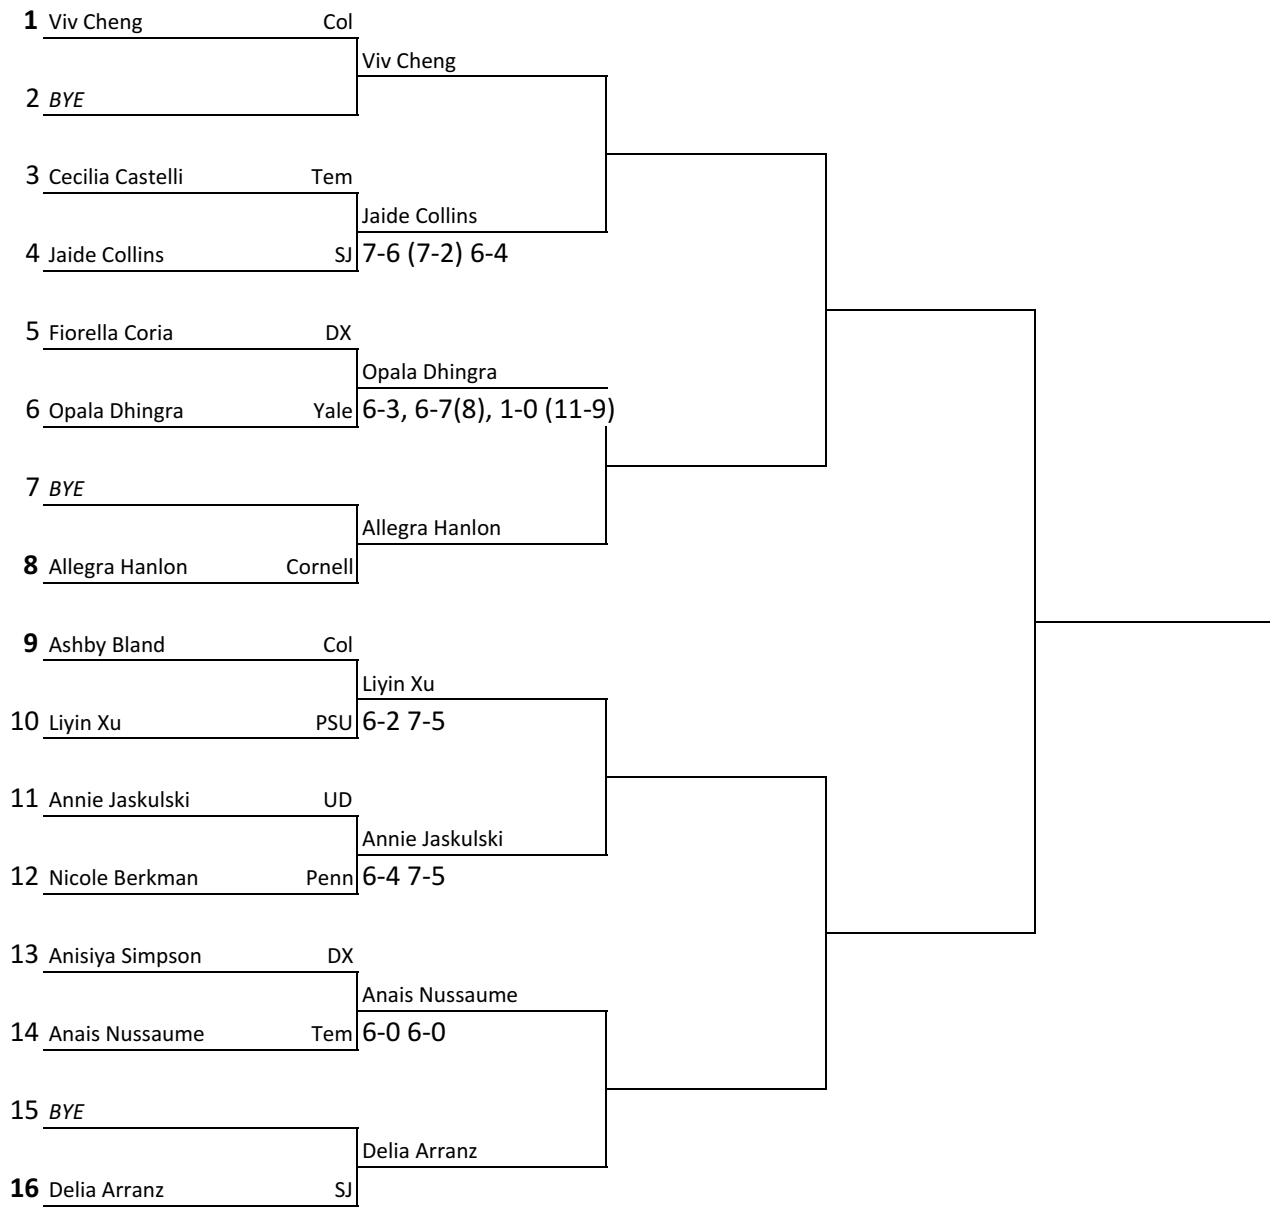

Cissie Leary Singles Flight C

Cissie Leary Singles Flight A Consolation (Loss then Win)

1	<u>Lea Winkler</u>	DX	
2	<u>Mariko Linuma</u>	COR	}
3	<u>Sherry Li</u>	Yale	
4	<u>Jackie Zuhse</u>	PSU	}
5	Star Makarome [5]	COL	
6	<u>Luba Vazhenina</u>	Penn	}
7	<u>Galina Chernykh</u>	Tem	
8	Alex D'Ascenzo	Cornell	
9	Rima Asatrian [3]	COL	
10	<u>Alanna Wolff</u>	PR	}
11	<u>Olivia Thaler</u>	W&M	
12	Anna Morozova [6]	SJ	}
13	<u>Alina Abdurakhimova</u>	Tem	
14	Katia Blik	PSU	}
15	<u>Ashley Zhu</u>	Penn	
16	<u>Stephanie Elgregren</u>	SJ