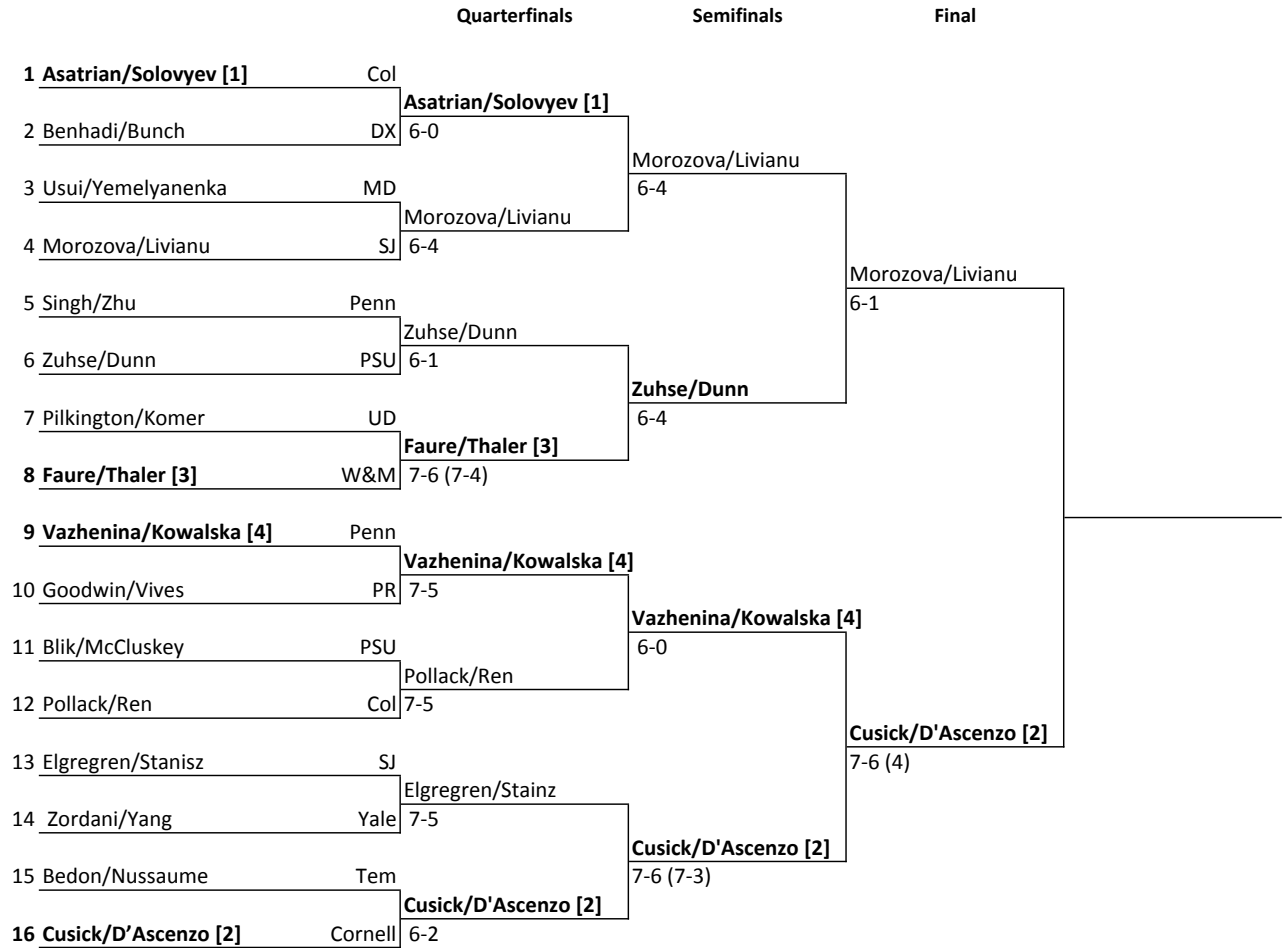

ORDER OF PLAY, SATURDAY OCT 1

	Court 1	Court 2	Court 3	Court 4	Court 5	Court 6	Court 7	Court 8
Next	Morozova/Livianu (SJ) Cusick/D'Ascenzo [2] (Cor)	Cheng/Groner (W&M) Studnick/Hall (UD)	Kana Daniel [1] (Penn) Ali Pollack (Col)	Tour/Williams (MD) Qostal/Dreyfuss (Penn)	Dasha Sapogova (PSU) Brooke Pilkington (UD)	Elizabeth Zordani (Yale) Katsiarina Yemelyanenko (MD)	Ghita Benhadi (DX) Marie Faure [2] (W&M)	Yana Khon (Tem) Caroline Williams [7] (MD)
Next	Shannon Hanley (PSU) Sara Komer (UD)	Natalia Perry (WY&M) Renee Ren (Col)	Marta Kowalska (Penn) Priyanka Shah (Cor)	Caroline Lynch (Yale) Sammi Smith (PSU)	Devan McCluskey Sarah Dreyfuss	Sivan Krems (Prin) Jessica Livianu (SJ)	Rosie Cheng (W&M) Katya Tour (MD)	Marika Cusick (Cor) Amy Yang (Yale)

# Cissie Leary Doubles Flight A

# Cissie Leary Doubles Flight B