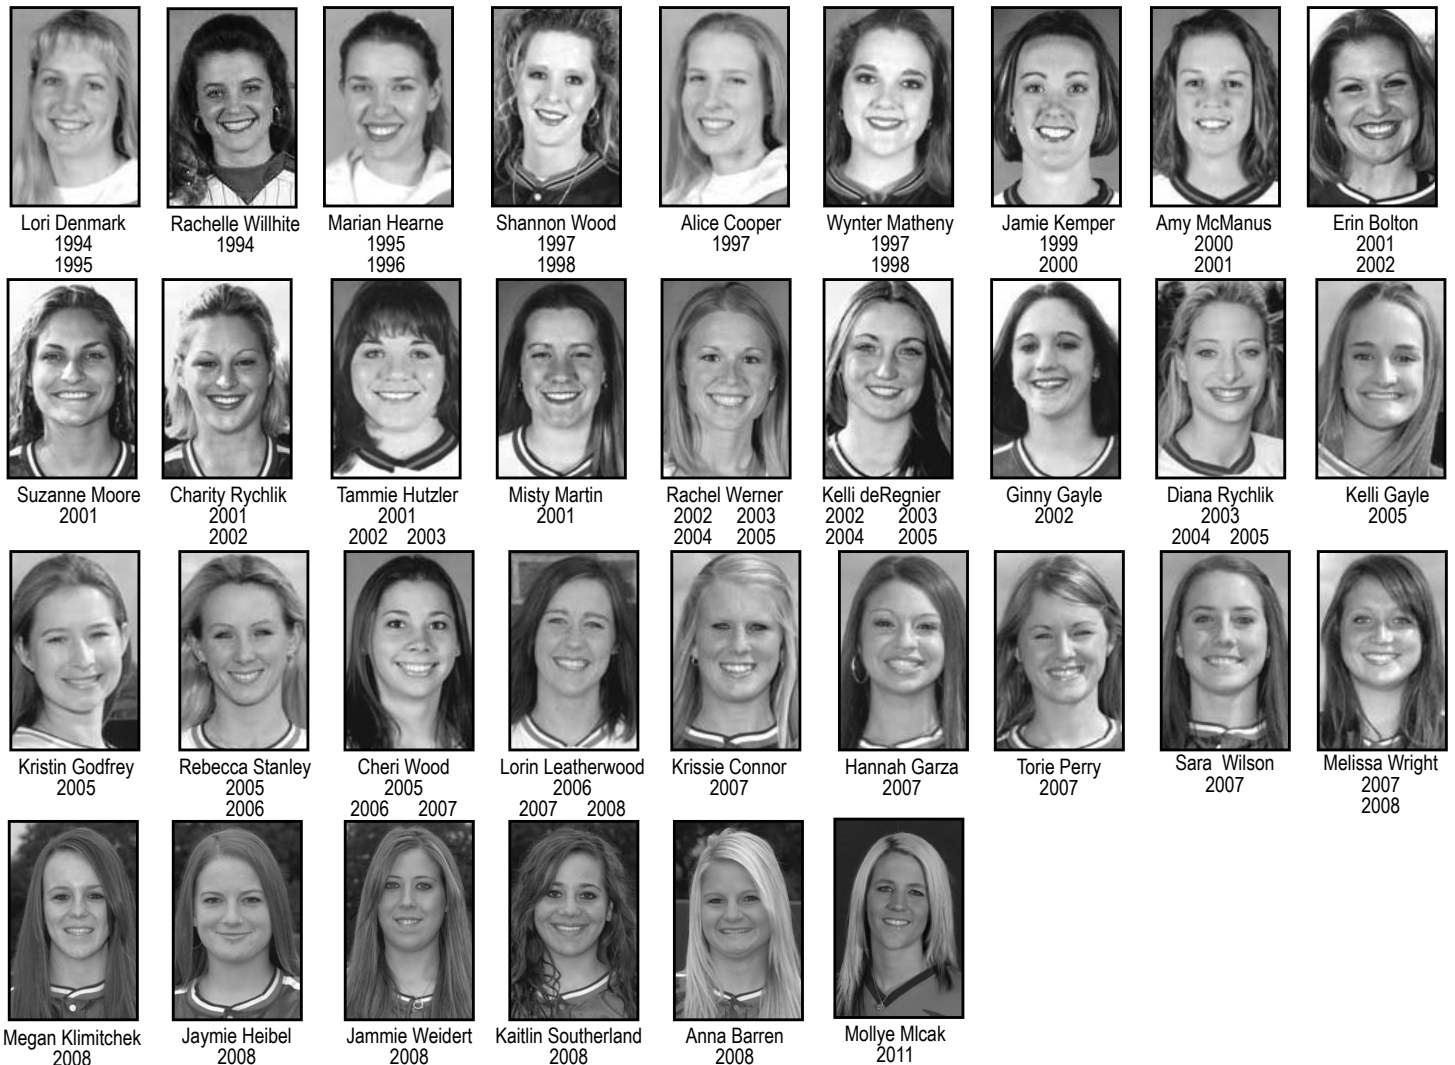

Academic All-America