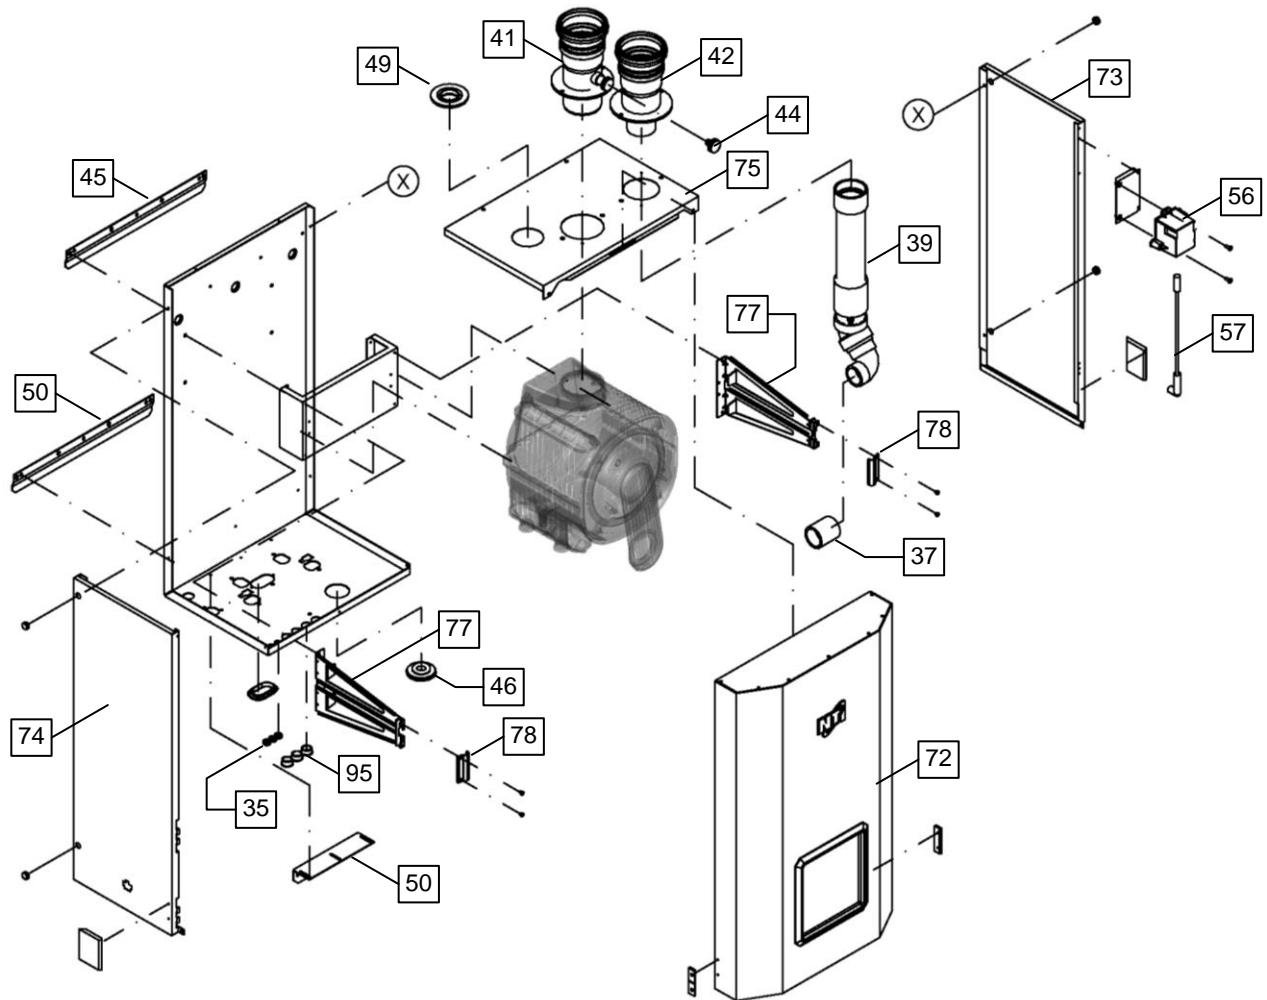

Figure 7-2 Tx200 Gas Valve & Blower Assembly

Figure 7-3 Tx Cabinet
Cabinet, Vent and Air-Inlet Parts

Item	Part #	Models	Description
3	84597	Tx51-200, Tx151C, Tx200C	Blower Mounting Screws, M5x12 Hex (all Tx models)
4	82766	Lx150-500, M100(V), Ti100-150, Ti400, Ts80, Tx51-151, Tx151C	Blower Gasket Lx/M/Ti/Ts/Tx (51-500)
4	84026	Lx600-800	Blower Gasket Lx600-800
4	82493	T150-200	Blower Gasket T150-200 (Included with 82379 & 82381)
4	84441	Tft60-399	Blower Gasket Tft60-399
4	82719	Ti200	Blower Gasket Ti200 Only
5	82052	Lx150, M100(V), Tft60-110, Ti100-150, Ts80	EBM Blower RG130
5	82661 (82661-1)	Lx150E, Lx200-300, Tft155-250, Ti200	EBM Blower Kit RG148/1200-3633 (55667.01970)
5	82994 (82994-1)	Lx400, Tft300-399, Ti400	EBM Blower Kit RG148/Enhanced (55667.21200)
5	84322 (84322-1)	Lx500	EBM Blower Kit NRG137 Lx500
5	84006 (84006-1)	Lx600-800	EBM Blower Kit G1G170 Lx600-800
5	82053 (82053-1)	T150-200, Tx200, Tx200C	EBM Blower Kit RG148/1200-3612 (55667.21120)
5	84909	Tx51	Blower/Venturi Assembly, 535 (Tx51)
5	84910	Tx81	Blower/Venturi Assembly, 534 (Tx81)
5	84911	Tx101	Blower/Venturi Assembly, 533 (Tx101)
5	84912	Tx151, Tx151C	Blower/Venturi Assembly, 532 (Tx151 & Tx151C)
6	82054-2 (84299)	Lx150-300, M100(V), T150-200, Tft60-250, Ti100-200, Ts80, Tx200, Tx200C	Venturi Gasket, Cork
6	83106	Lx400, Tft300-399, Ti400	O-Ring, Venturi To Blower Lx/Ti400, Tft300-399
6	84084	Lx600-800	O-Ring, Venturi To Blower Lx600-800
7	82054-1 (84297)	Lx150-200, M100(V), Ti150-200	Venturi 001
7	81994	Lx300, T150-200, Tft155-250, Tx200, Tx200C	Venturi 051
7	82990	Lx400, Tft300-399, Ti400	Venturi 45900450-010
7	84013	Lx600-800	Venturi Lx600-800
7	84433	Tft110	Venturi 002
7	83205	Ts80, Tft60-85, Ti100	Venturi 003
8	82650	Lx150-200, M100(V), Tft110, Ti150-200	Gas Valve Orifice 5.2mm, LP