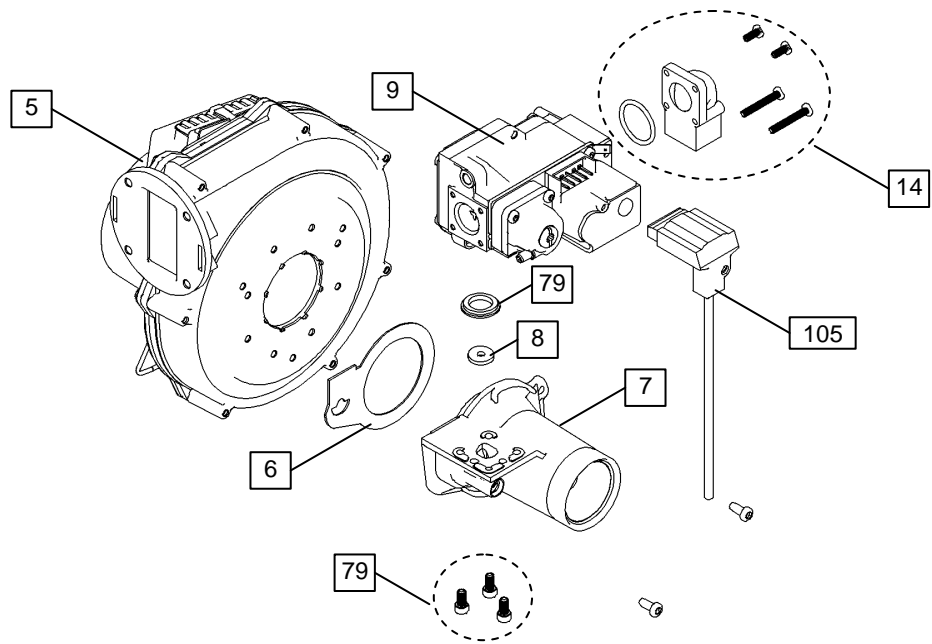

Figure 7-2 Tx200 Gas Valve & Blower Assembly

Figure 7-3 Tx Cabinet
Cabinet, Vent and Air-Inlet Parts

Item	Part #	Models	Description
3	84597	Tx51-200, Tx151C, Tx200C	Blower Mounting Screws, M5x12 Hex (all Tx models)
4	82766	Lx150-500, M100(V), Ti100-150, Ti400, Ts80, Tx51-151, Tx151C	Blower Gasket Lx/M/Ti/Ts/Tx (51-500)
4	84026	Lx600-800	Blower Gasket Lx600-800
4	82493	T150-200	Blower Gasket T150-200 (Included with 82379 & 82381)
4	84441	Tft60-399	Blower Gasket Tft60-399
4	82719	Ti200	Blower Gasket Ti200 Only
5	82052	Lx150, M100(V), Tft60-110, Ti100-150, Ts80	EBM Blower RG130
5	82661 (82661-1)	Lx150E, Lx200-300, Tft155-250, Ti200	EBM Blower Kit RG148/1200-3633 (55667.01970)
5	82994 (82994-1)	Lx400, Tft300-399, Ti400	EBM Blower Kit RG148/Enhanced (55667.21200)
5	84322 (84322-1)	Lx500	EBM Blower Kit NRG137 Lx500
5	84006 (84006-1)	Lx600-800	EBM Blower Kit G1G170 Lx600-800
5	82053 (82053-1)	T150-200, Tx200, Tx200C	EBM Blower Kit RG148/1200-3612 (55667.21120)
5	84909	Tx51	Blower/Venturi Assembly, 535 (Tx51)
5	84910	Tx81	Blower/Venturi Assembly, 534 (Tx81)
5	84911	Tx101	Blower/Venturi Assembly, 533 (Tx101)
5	84912	Tx151, Tx151C	Blower/Venturi Assembly, 532 (Tx151 & Tx151C)
6	82054-2 (84299)	Lx150-300, M100(V), T150-200, Tft60-250, Ti100-200, Ts80, Tx200, Tx200C	Venturi Gasket, Cork
6	83106	Lx400, Tft300-399, Ti400	O-Ring, Venturi To Blower Lx/Ti400, Tft300-399
6	84084	Lx600-800	O-Ring, Venturi To Blower Lx600-800
7	82054-1 (84297)	Lx150-200, M100(V), Ti150-200	Venturi 001
7	81994	Lx300, T150-200, Tft155-250, Tx200, Tx200C	Venturi 051
7	82990	Lx400, Tft300-399, Ti400	Venturi 45900450-010
7	84013	Lx600-800	Venturi Lx600-800
7	84433	Tft110	Venturi 002
7	83205	Ts80, Tft60-85, Ti100	Venturi 003
8	82650	Lx150-200, M100(V), Tft110, Ti150-200	Gas Valve Orifice 5.2mm, LP