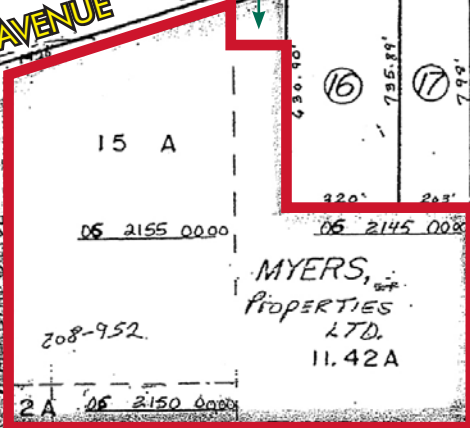

E. WYANDOT AVENUE

CAR WASH

Malabar Ridge LLC
(75-705) OR
(67-605) OR
(UL-699) (136-537) OR
(LU-665) (75-705) OR
42.02 A 37.01 A
06-2230 0000 34.29 A
31.88 A
39 A
33.87 A
Acreage Change Per
Valid B. 174

S. R. 182

PAGE 72

SEE CRANE IMP. 33-2-14