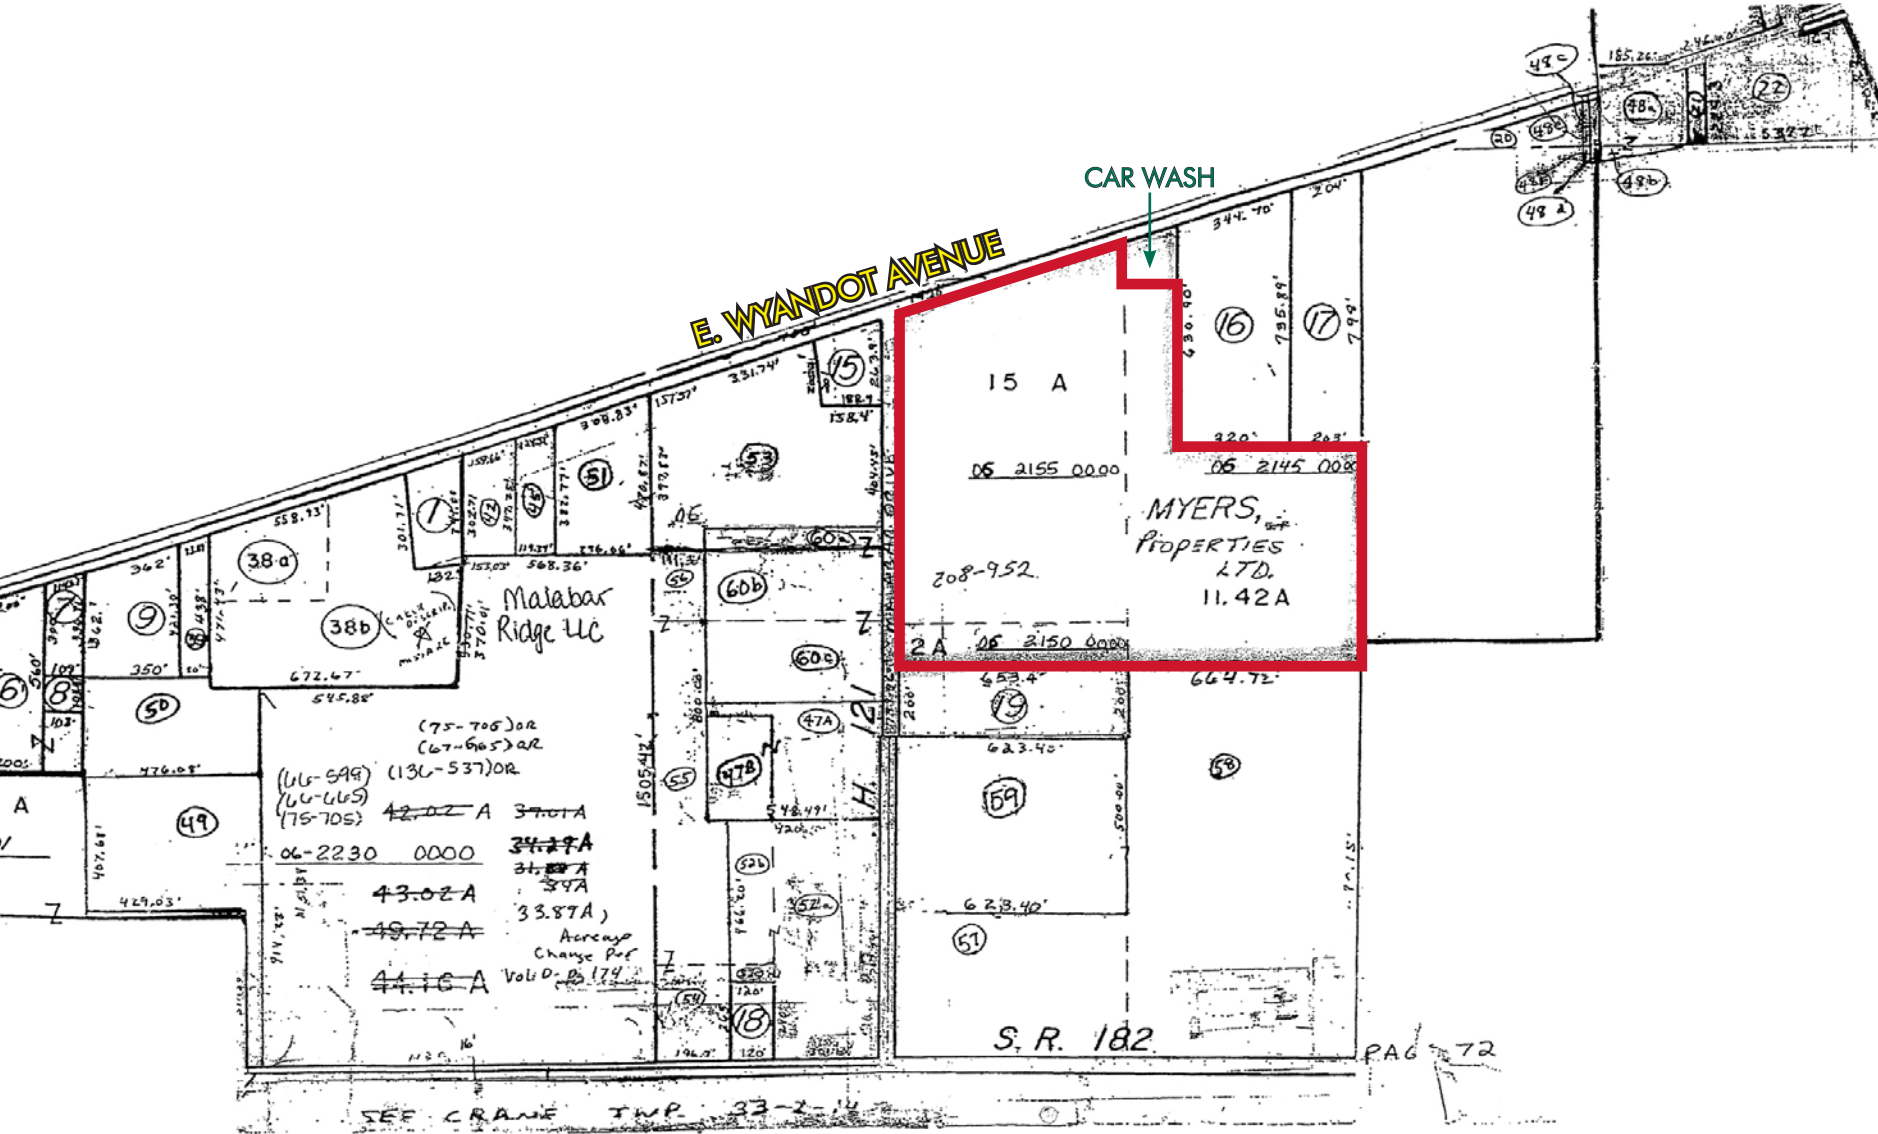

E. WYANDOT AVENUE

CAR WASH

Malabar Ridge LLC
(75-705) OR
(67-605) OR
(UL-699) (136-537) OR
(LU-665) (75-705) OR
42.02 A 37.01 A
06-2230 0000 34.29 A
31.88 A
39 A
33.87 A
Acreage Change Per
Valid B. 174

S. R. 182

PAGE 72

SEE CRANE IMP. 33-2-14