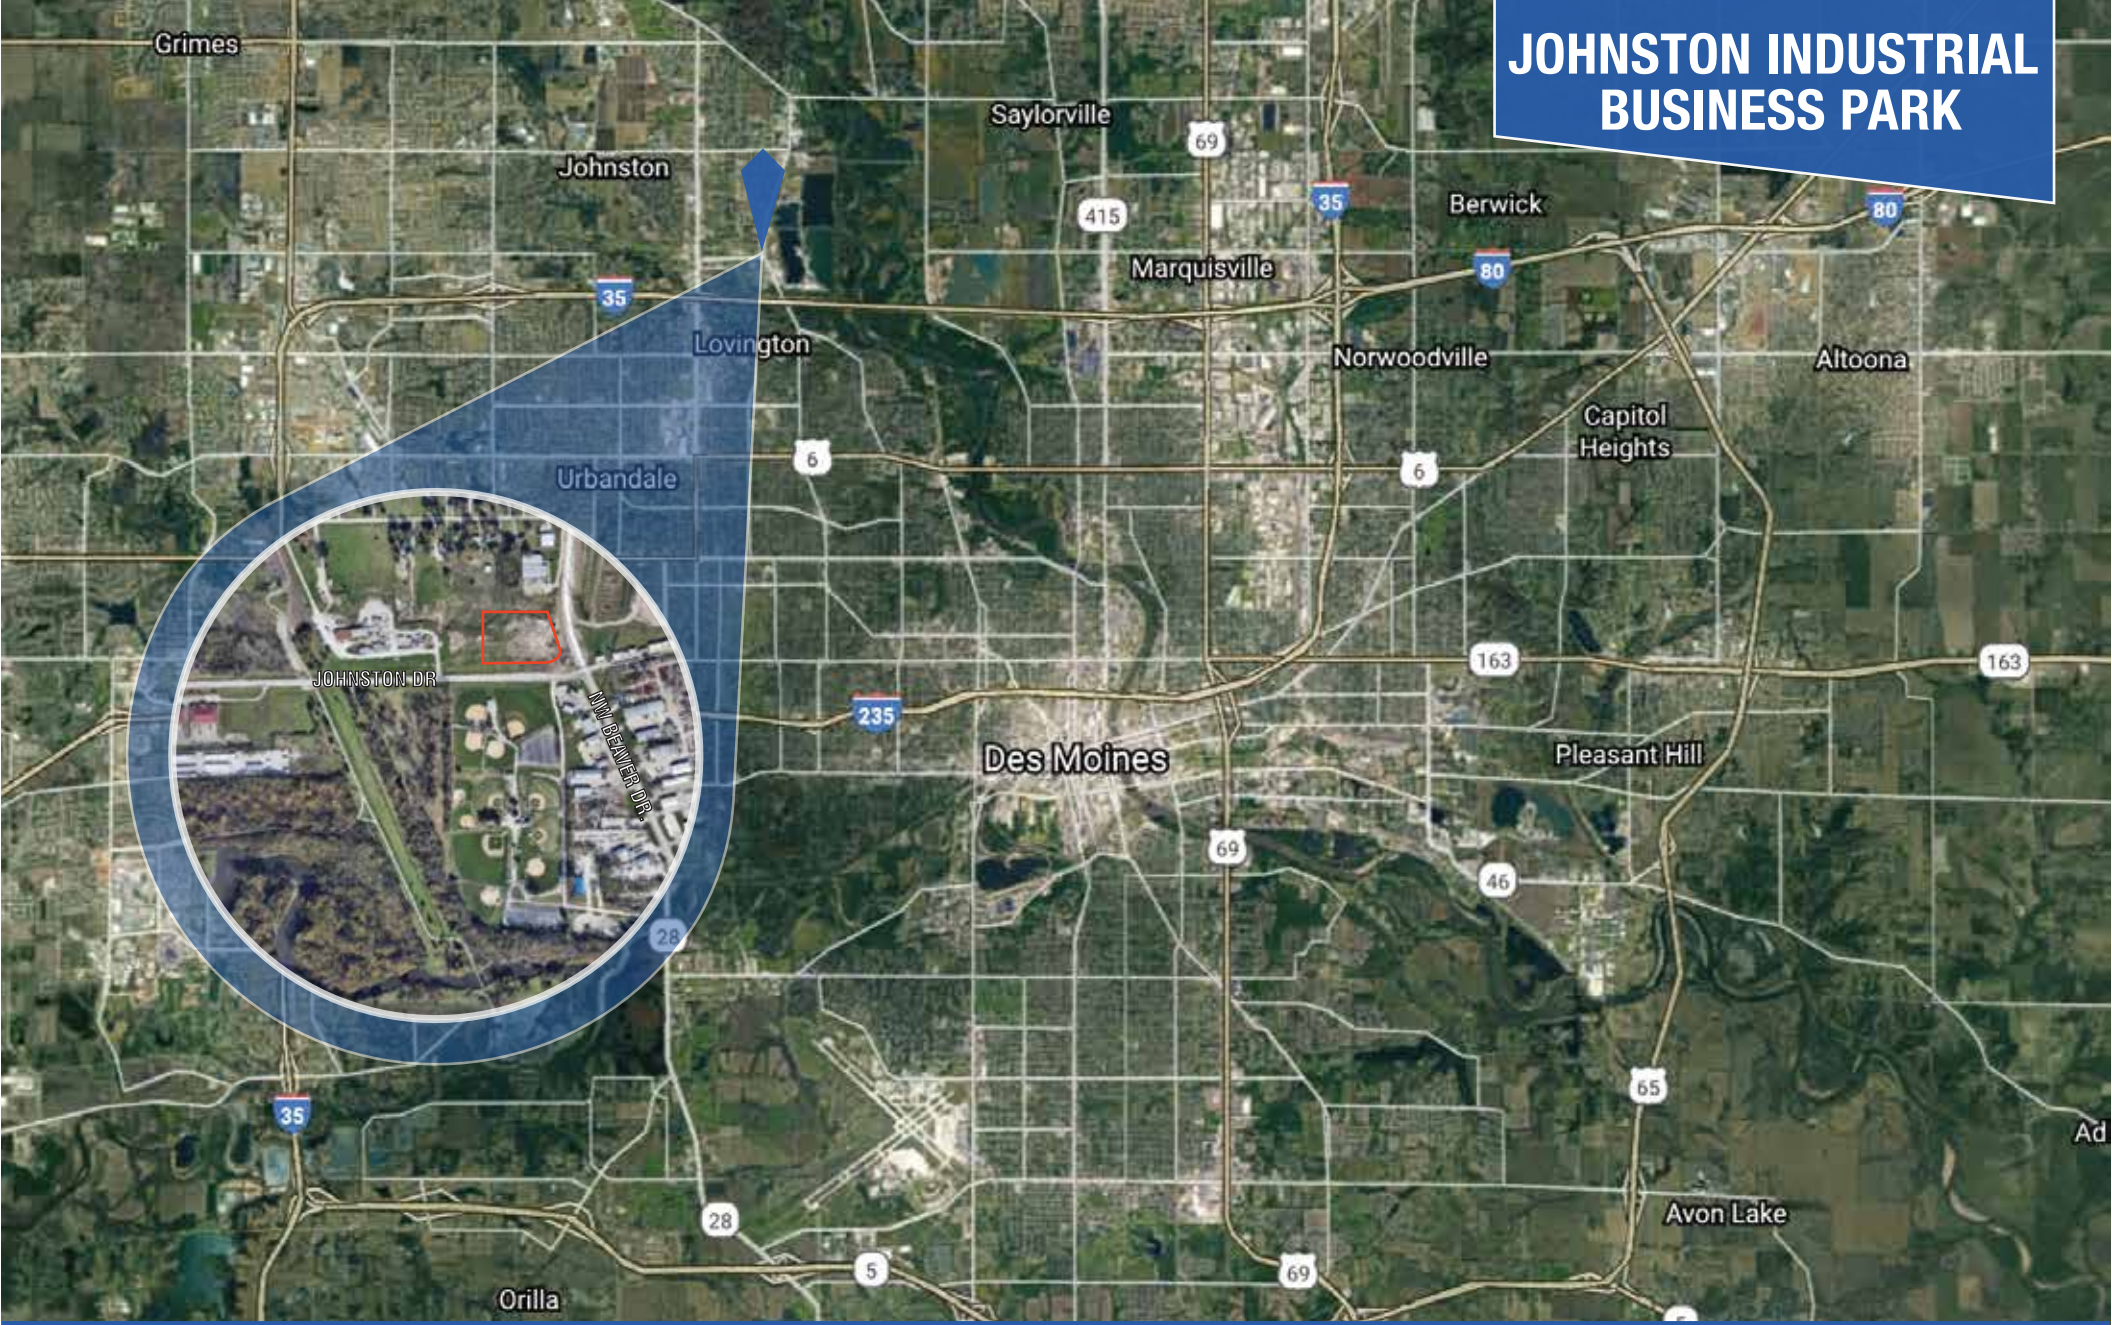

# JOHNSTON INDUSTRIAL BUSINESS PARK

[WWW.ANGLEREALTY.COM](http://WWW.ANGLEREALTY.COM)

**ROB MYERS**  
515.418.0086  
**DILLON TEMPLE**  
515.669.1238

**RICO STARLING**  
515.360.7777