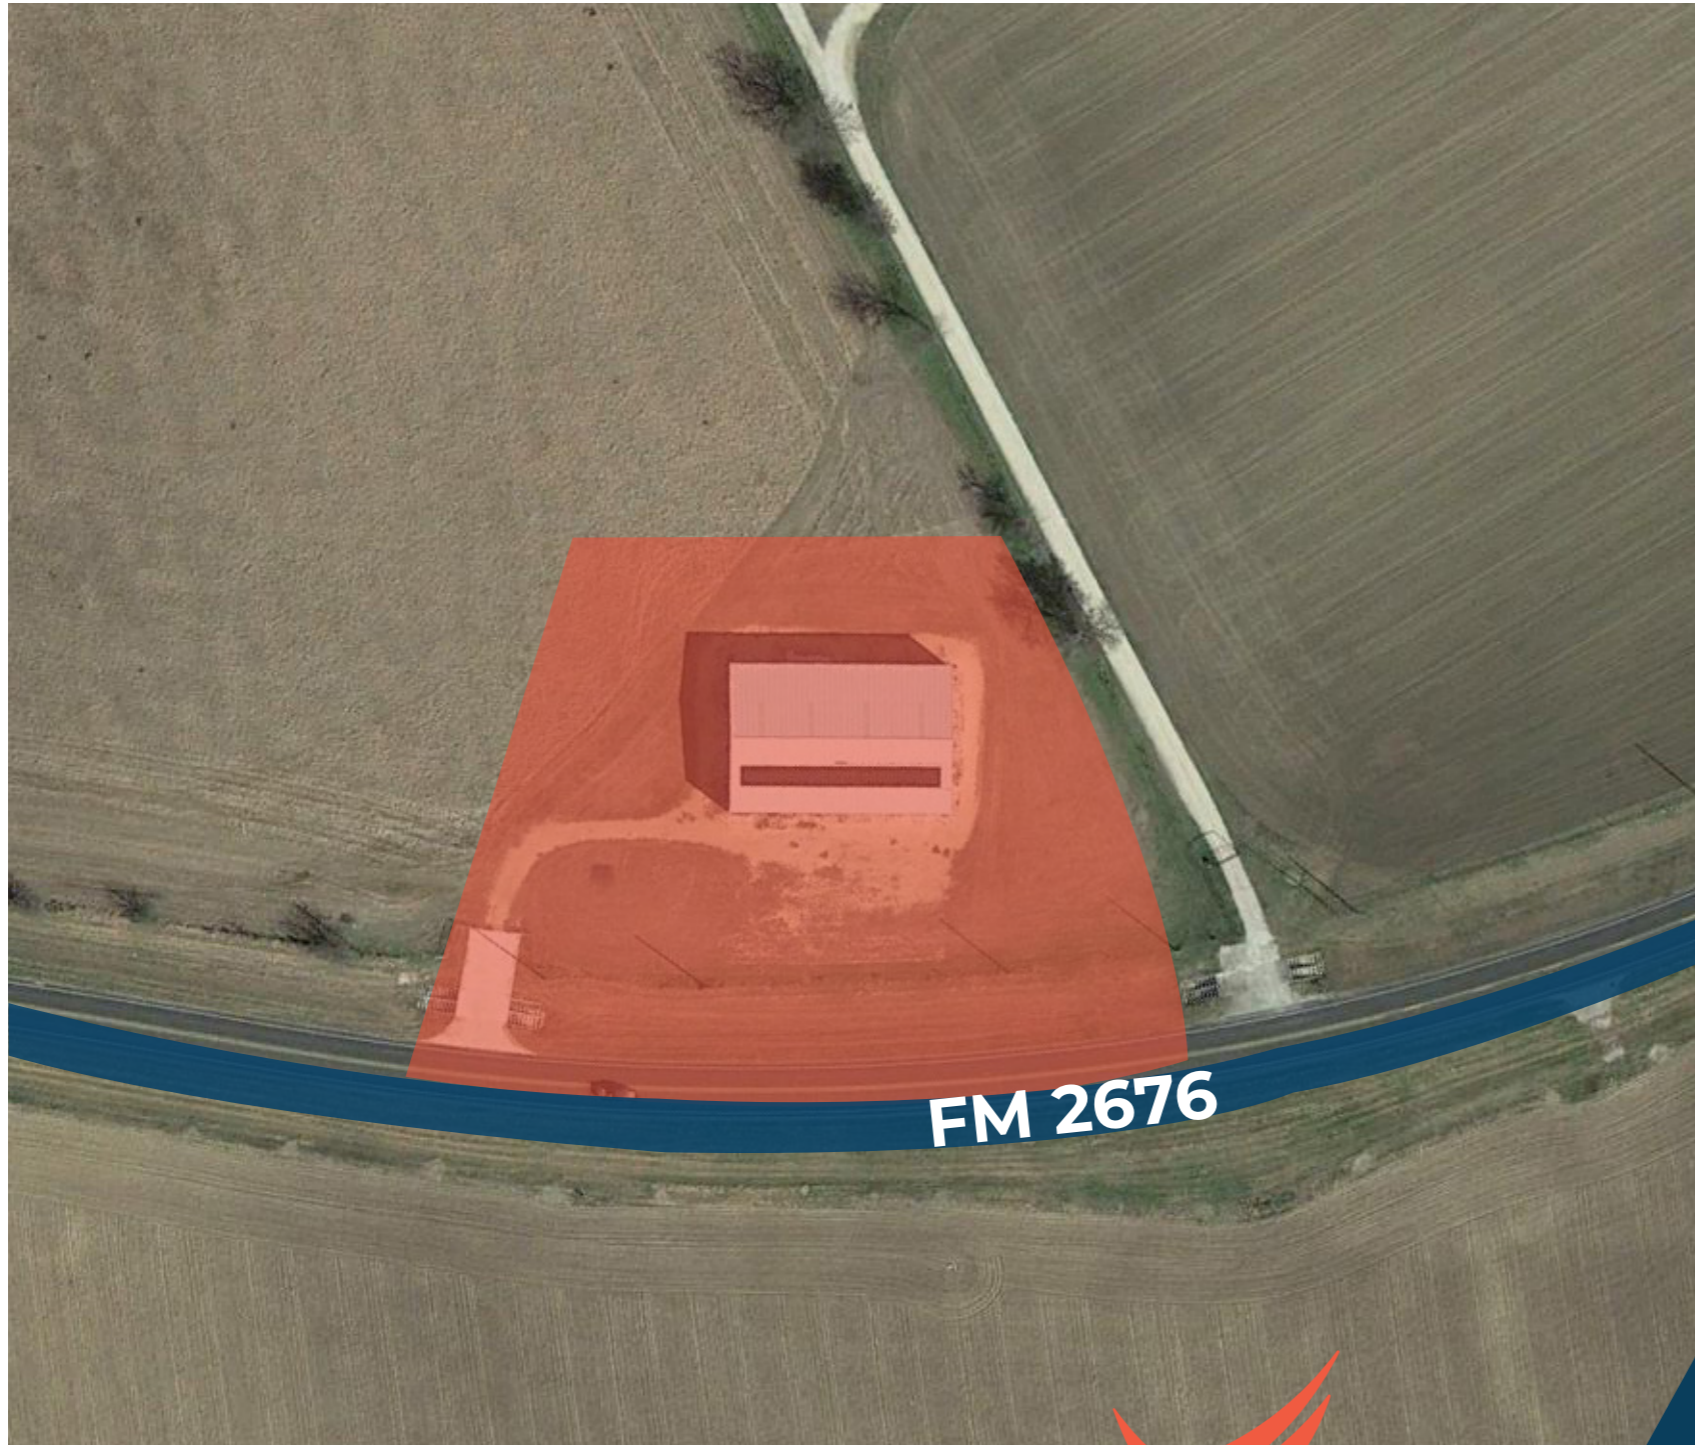

# Rio Medina Office Warehouse

# site plan

<b>SUITE</b>	<b>AVAILABLE SPACE</b>
Suite 101	3,200 SF

JARED DAVIS  
210.702.3956  
jared@valcorcre.com

CHRIS EWALD  
210.625.4665  
chris.ewald@valcorcre.com