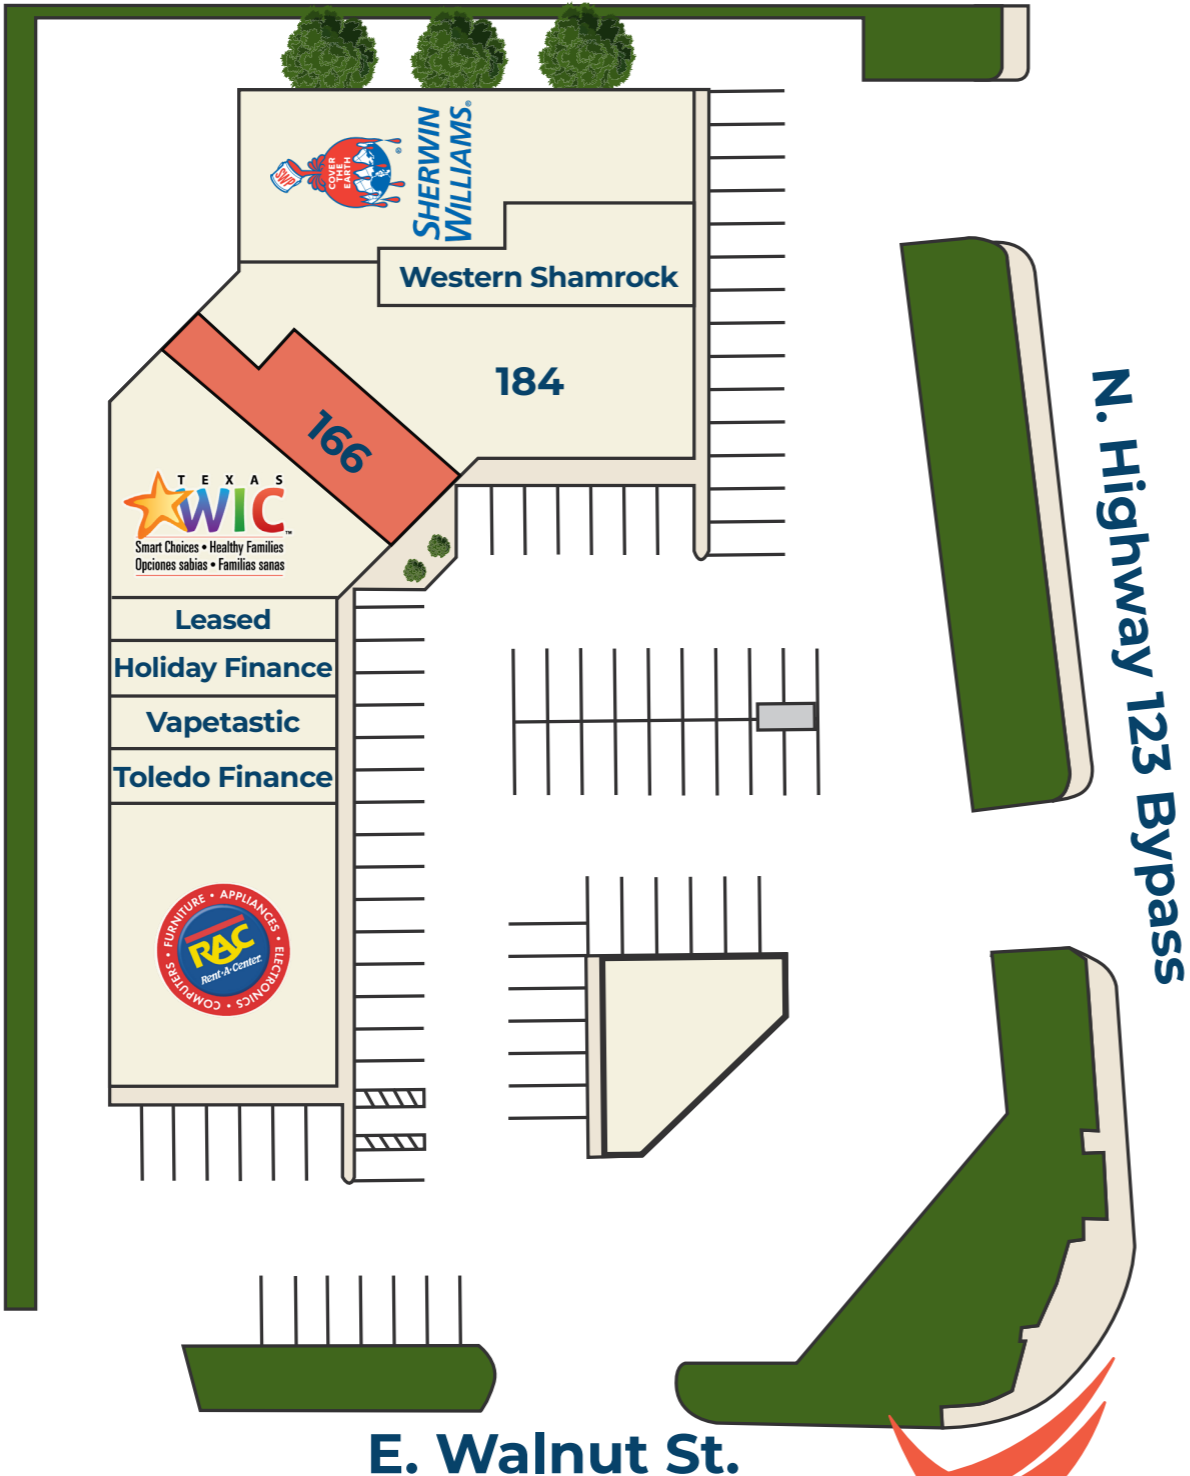

Seguin Court Plaza

site plan

SUITES	AVAILABLE SPACE
166	2,222 SF

CHRIS EWALD
 210.625.4665
 chris@valcorcre.com

SARA LOMBARDI
 210.858.7907
 sara@valcorcre.com