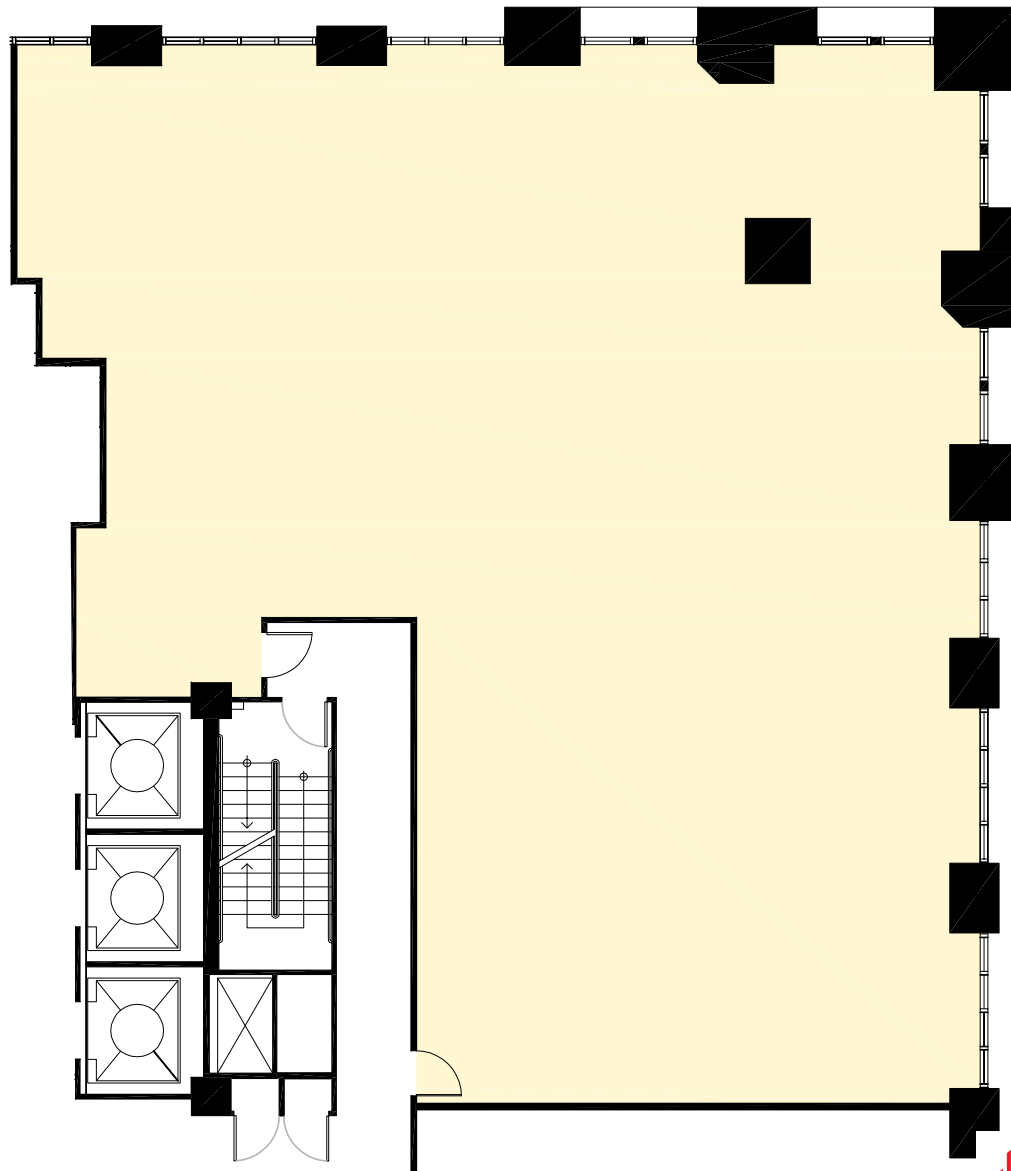

KEY PLAN

191 Peachtree • Suite 830 • 4,348 RSF

Available Suite