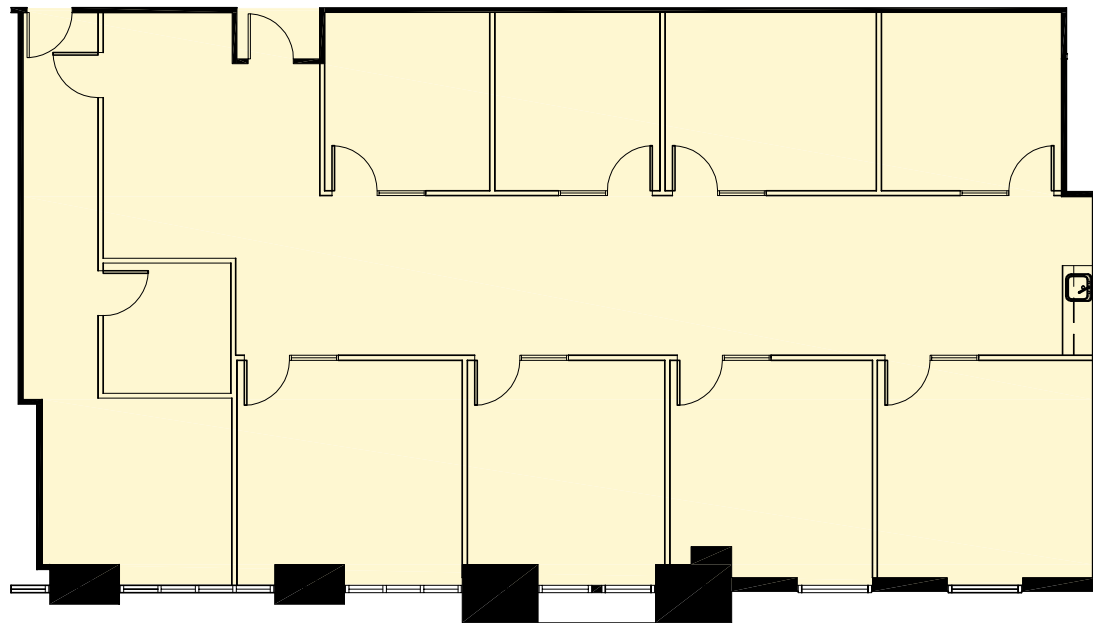

KEY PLAN

North

**191 Peachtree • Suite 805 • 3,194 RSF**

**Available Suite**