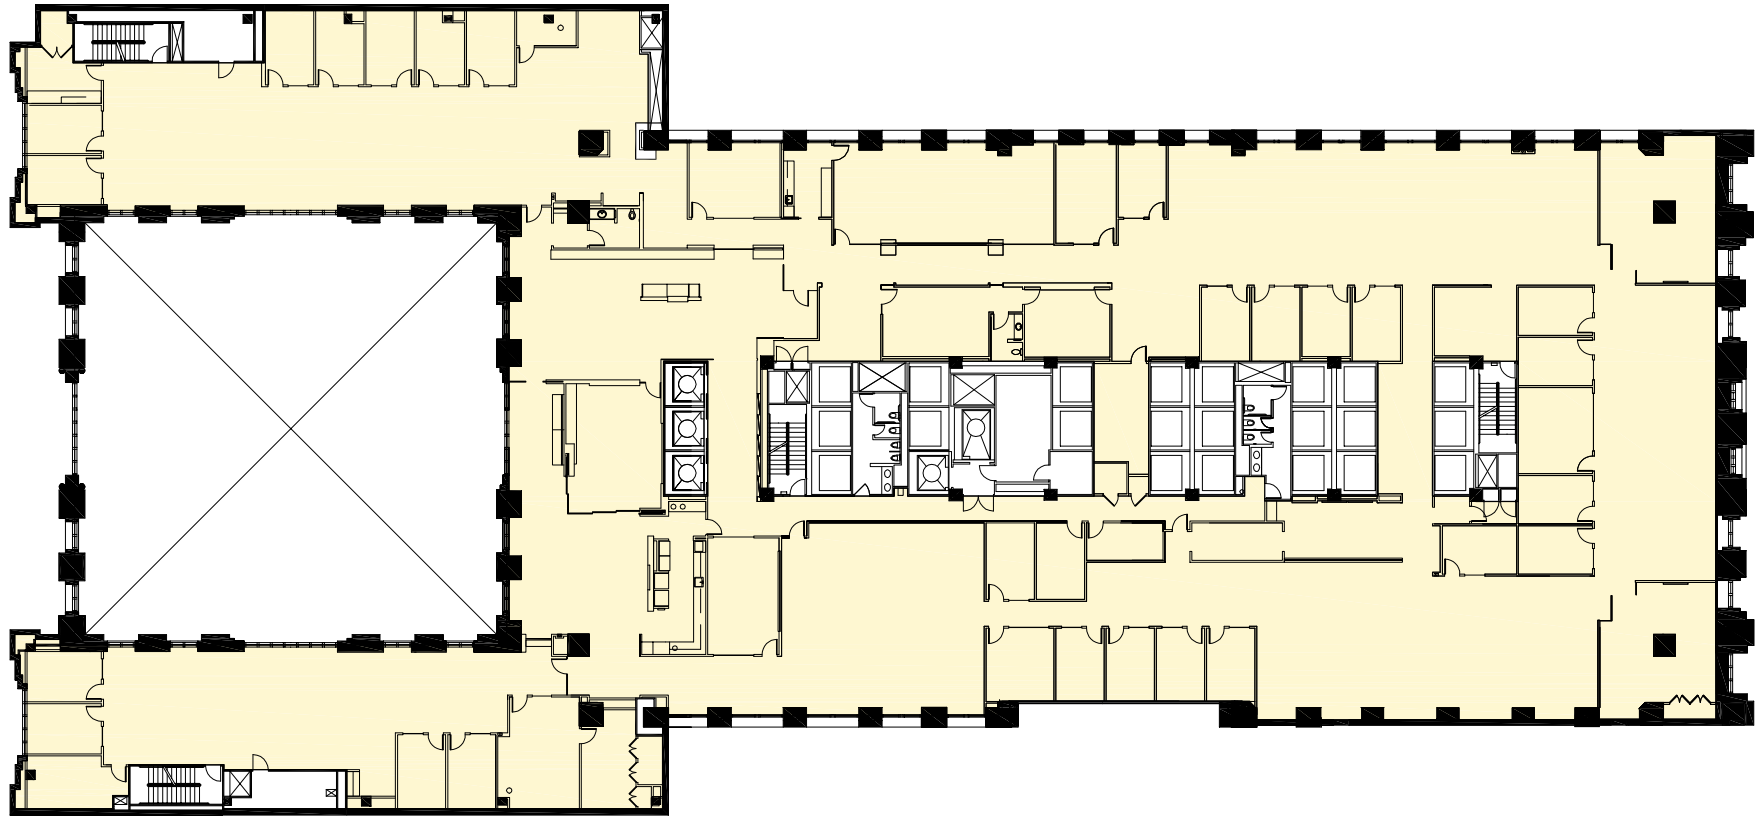

KEY PLAN

191 Peachtree • Suite 500 • 35,167 RSF

Available Suite