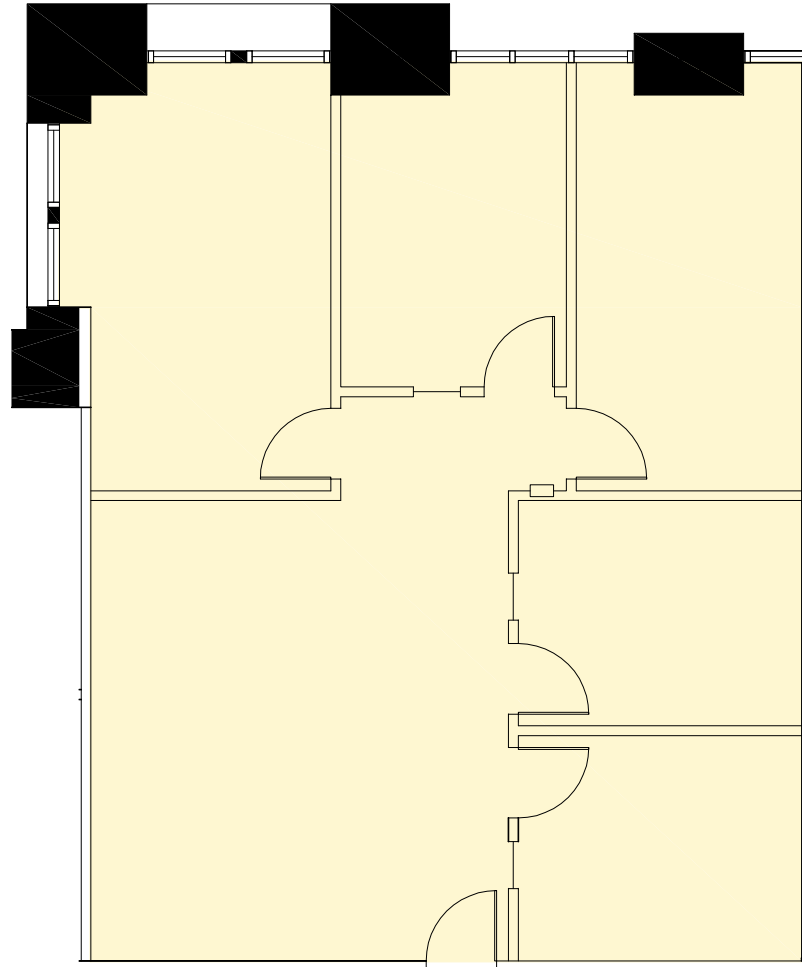

KEY PLAN

191 Peachtree • Suite 3275 • 1,427 RSF

Available Suite