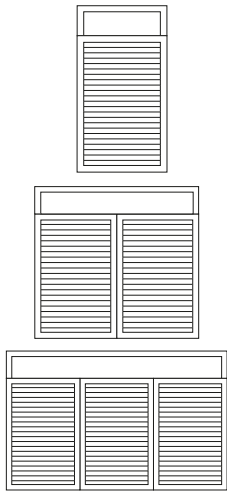

SATIN FRAME WITH 2 DOORS		
ITEM #	SIZE	LIST PRICE
PA23648B- <u> </u>	36" x 48"	\$ 889.00
PA23660B- <u> </u>	36" x 60"	\$ 1,058.00
PA24860B- <u> </u>	48" x 60"	\$ 1,566.00

BRONZE FRAME WITH 2 DOORS		
ITEM #	SIZE	LIST PRICE
PB23648B- <u> </u>	36" x 48"	\$ 1,174.00
PB23660B- <u> </u>	36" x 60"	\$ 1,401.00
PB24860B- <u> </u>	48" x 60"	\$ 1,974.00

SATIN FRAME WITH 3 DOORS		
ITEM #	SIZE	LIST PRICE
PA33672B- <u> </u>	36" x 72"	\$ 1,344.00
PA34872B- <u> </u>	48" x 72"	\$ 1,560.00
PA34896B- <u> </u>	48" x 96"	\$ 2,248.00

BRONZE FRAME WITH 3 DOORS		
ITEM #	SIZE	LIST PRICE
PB33672B- <u> </u>	36" x 72"	\$ 1,690.00
PB34872B- <u> </u>	48" x 72"	\$ 1,967.00
PB34896B- <u> </u>	48" x 96"	\$ 2,918.00

OPTIONS

COLOR OPTIONS

Black (BK), Burgundy (BG)

HOW TO ORDER

PA 1 2418B - BK

1 2 3 4

1. Product (Satin Frame Enclosed Flannel Letterboard)
2. Number of Doors (1)
3. Size (24" x 18")
4. Color Option (Black)

WHAT'S IN THE BOX

Enclosed Flannel Letterboards

ALUMINUM HEADLINER FRAME

SATIN HEADLINER FRAME WITH 1 DOOR		
ITEM #	SIZE	LIST PRICE
PABX2-__	36" x 24"	\$ 724.00
PABX3-__	36" x 30"	\$ 805.00
PABX4-__	36" x 36"	\$ 872.00

BRONZE HEADLINER FRAME WITH 1 DOOR		
ITEM #	SIZE	LIST PRICE
PBBX2-__	36" x 24"	\$ 869.00
PBBX3-__	36" x 30"	\$ 963.00
PBBX4-__	36" x 36"	\$ 1,046.00