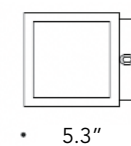

### SPECIFICATIONS

**CWR-110DN5W**

5.3W - 580LM

**CWR-110UD10**

10.2W - 720LM

**CWS-110DN5W**

5.3W - 585LM

**CWS-110UD10**