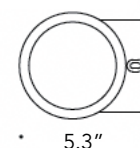

CWR-110UD10