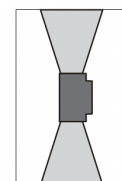

### SPECIFICATIONS

**CWR-110DN5W**

5.3W - 580LM

**CWR-110UD10**

10.2W - 720LM

**CWS-110DN5W**

5.3W - 585LM

**CWS-110UD10**

### SPECIFICATIONS

<p><b>CWR-90DN6W</b></p>   <p>6W - 610LM 15°/24°</p>  <p>8.4"</p> <p>3.5"</p>  <p>4.4"</p>  <p>3.5"</p>	<p><b>CWR-90UD12W</b></p>   <p>12W - 951LM 15°/24°</p>  <p>10.2"</p> <p>3.5"</p>  <p>4.4"</p>
<p><b>CWS-90DN6W</b></p>   <p>6W - 610LM 15°/24°</p>  <p>8.4"</p> <p>3.5"</p>  <p>4.4"</p>  <p>3.5"</p>	<p><b>CWS-90UD12W</b></p>   <p>12W - 951LM 15°/24°</p>  <p>10.2"</p> <p>3.5"</p>  <p>4.4"</p>