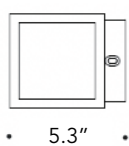

### SPECIFICATIONS

**CWR-110DN5W**

5.3W - 580LM

**CWR-110UD10**

10.2W - 720LM

**CWS-110DN5W**

5.3W - 585LM

**CWS-110UD10**