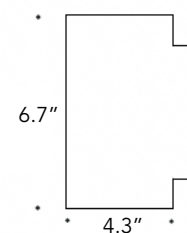

CWR-110UD10