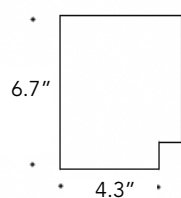

### SPECIFICATIONS

**CWR-110DN5W**

5.3W - 580LM

**CWR-110UD10**

10.2W - 720LM

**CWS-110DN5W**

5.3W - 585LM

**CWS-110UD10**

### SPECIFICATIONS

<p><b>CWR-90DN6W</b></p>   <p>6W - 610LM 15°/24°</p>  <p>8.4"</p> <p>3.5"</p>  <p>4.4"</p>  <p>3.5"</p>	<p><b>CWR-90UD12W</b></p>   <p>12W - 951LM 15°/24°</p>  <p>10.2"</p> <p>3.5"</p>  <p>4.4"</p>
<p><b>CWS-90DN6W</b></p>   <p>6W - 610LM 15°/24°</p>  <p>8.4"</p> <p>3.5"</p>  <p>4.4"</p>  <p>3.5"</p>	<p><b>CWS-90UD12W</b></p>   <p>12W - 951LM 15°/24°</p>  <p>10.2"</p> <p>3.5"</p>  <p>4.4"</p>