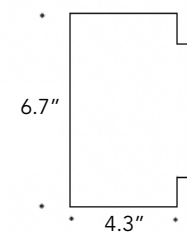

### SPECIFICATIONS

**CWR-110DN5W**

5.3W - 580LM

**CWR-110UD10**

10.2W - 720LM

**CWS-110DN5W**

5.3W - 585LM

**CWS-110UD10**

### SPECIFICATIONS

<p><b>CWR-90DN6W</b></p>   <p>6W - 610LM 15°/24°</p>  <p>8.4"</p> <p>3.5"</p>  <p>4.4"</p>  <p>3.5"</p>	<p><b>CWR-90UD12W</b></p>   <p>12W - 951LM 15°/24°</p>  <p>10.2"</p> <p>3.5"</p>  <p>4.4"</p>
<p><b>CWS-90DN6W</b></p>   <p>6W - 610LM 15°/24°</p>  <p>8.4"</p> <p>3.5"</p>  <p>4.4"</p>  <p>3.5"</p>	<p><b>CWS-90UD12W</b></p>   <p>12W - 951LM 15°/24°</p>  <p>10.2"</p> <p>3.5"</p>  <p>4.4"</p>