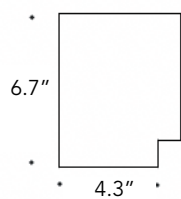

Wall Cylinder

Project: Type: Qty:

SPECIFICATIONS

CWR-110DN5W