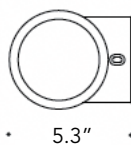

Wall Cylinder

Project: Type: Qty:

SPECIFICATIONS

CWR-110DN5W