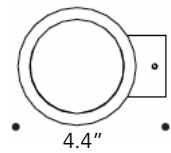

CWR-90DN6W

6W - 610LM
15°/24°

3.5"

CWR-90UD12W

12W - 951LM
15°/24°

CWS-90DN6W

6W - 610LM
15°/24°

3.5"