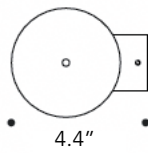

CWR-90DN6W

6W - 610LM
15°/24°

3.5"

CWR-90UD12W

12W - 951LM
15°/24°

CWS-90DN6W

6W - 610LM
15°/24°

3.5"