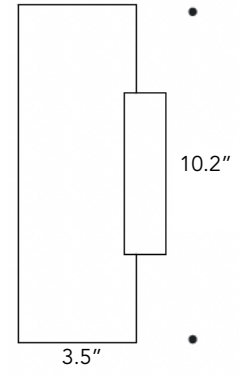

CWR-90DN6W

6W - 610LM
15°/24°

3.5"

CWR-90UD12W

12W - 951LM
15°/24°

CWS-90DN6W

6W - 610LM
15°/24°

3.5"

CWS-90UD12W

12W - 951LM
15°/24°