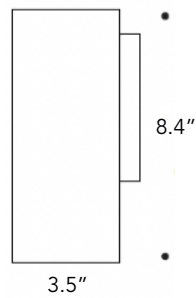

CWR-90DN6W

6W - 610LM
15°/24°

3.5"

CWR-90UD12W

12W - 951LM
15°/24°

CWS-90DN6W

6W - 610LM
15°/24°

3.5"