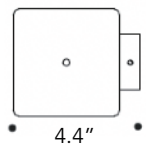

CWR-90DN6W

6W - 610LM
15°/24°

3.5"

CWR-90UD12W

12W - 951LM
15°/24°

CWS-90DN6W

6W - 610LM
15°/24°

3.5"