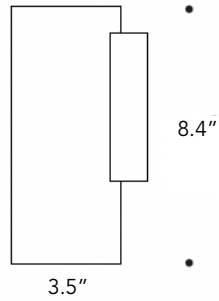

CWS-110DN5W

5.3W - 585LM

CWS-110UD10

10.2W - 725LM

Project:

Type:

Qty:

SPECIFICATIONS

CWR-90DN6W

6W - 610LM
15°/24°

3.5"

CWR-90UD12W

12W - 951LM
15°/24°

CWS-90DN6W

6W - 610LM
15°/24°

3.5"