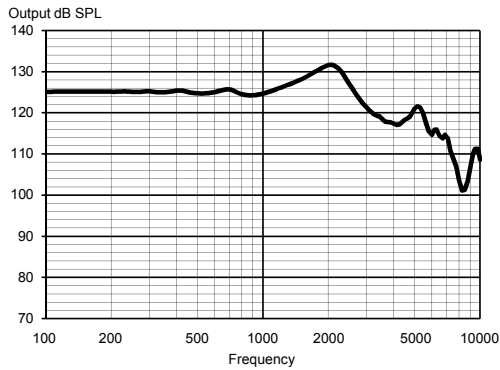

## MAXIMUM OUTPUT - 2CC COUPLER