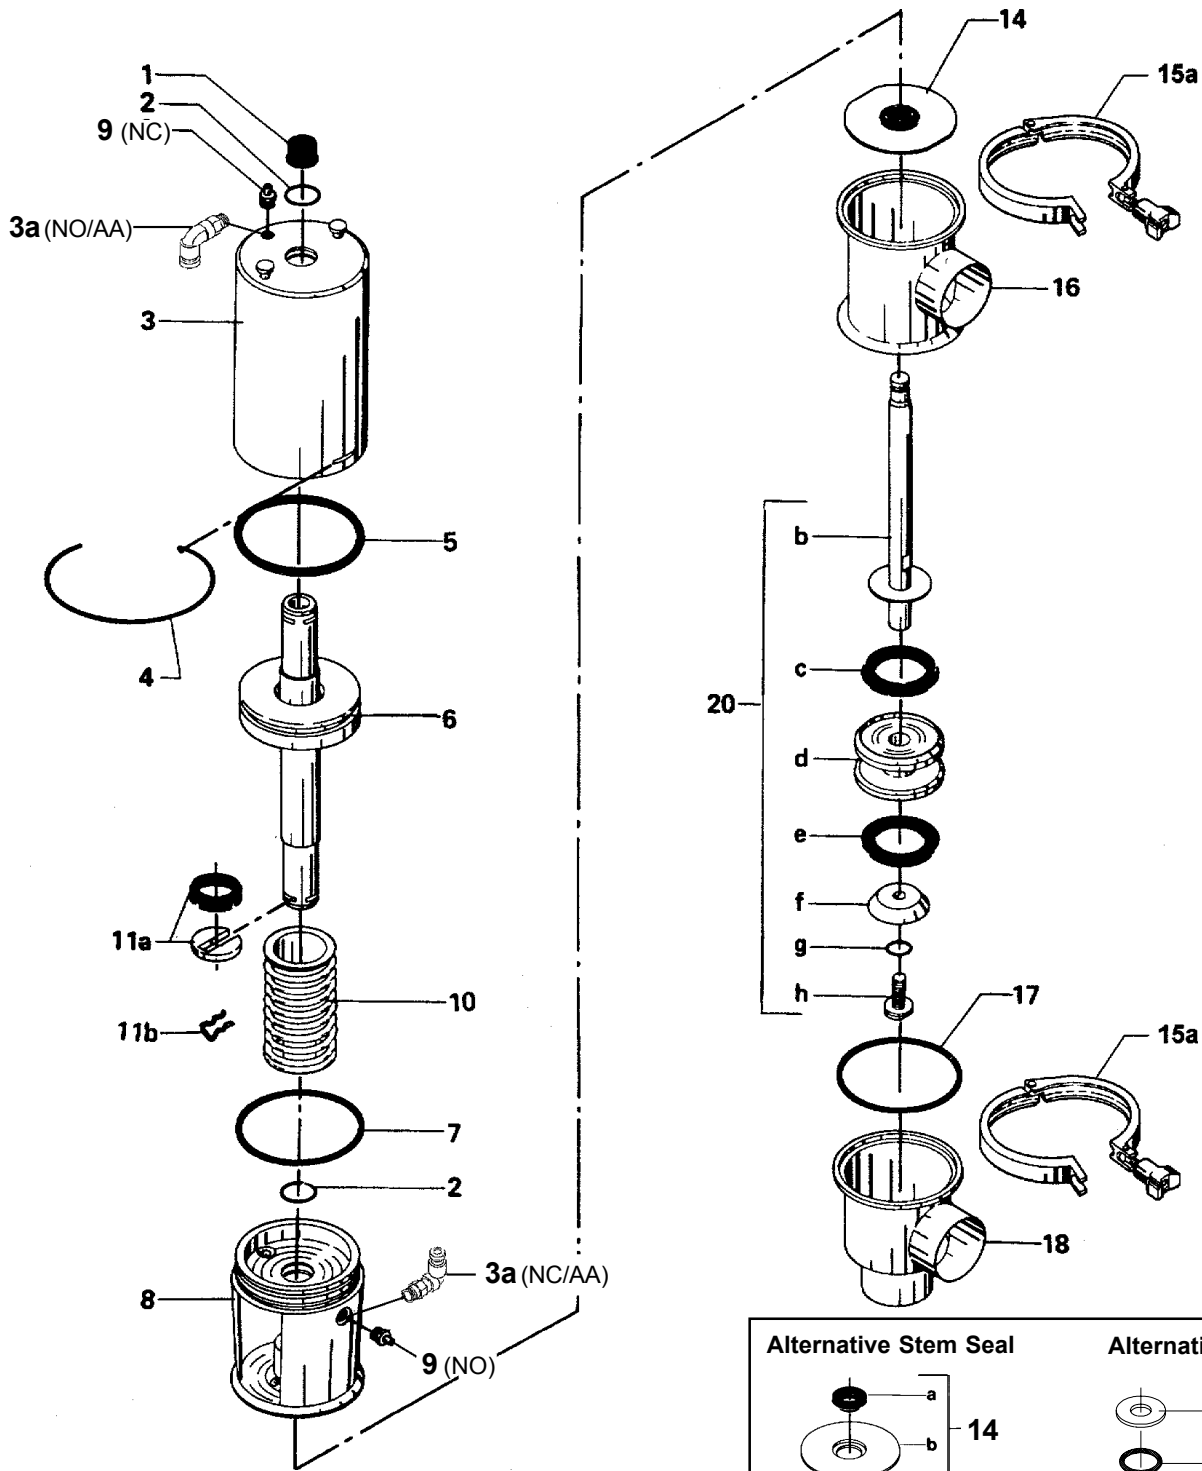

Alfa Laval

Sanitary Remote Controlled Valve SRC Divert Valve

Actuator

Pos.	Qty.	Description	1-inch Part No.	1.5-inch Part No.	2-inch Part No.	2.5-inch Part No.	3-inch Part No.	4-inch Part No.
	1	Complete actuator-10 (NO) industrial.....	31353-0206-1	31353-0206-1	31353-0206-1	31353-0206-1	31353-0214-1	31353-0214-1
	1	Complete actuator-20 (NC) industrial	31353-0206-2	31353-0206-2	31353-0206-2	31353-0206-2	31353-0214-2	31353-0214-2
	1	Complete actuator-30 (A/A) industrial ...	31353-0206-3	31353-0206-3	31353-0206-3	31353-0206-3	31353-0214-3	31353-0214-3
	1	Complete actuator-10 (NO) polished	31353-1001-1	31353-1001-1	31353-1001-1	31353-1001-1	31353-1002-1	31353-1002-1
	1	Complete actuator-20 (NC) polished	31353-1001-2	31353-1001-2	31353-1001-2	31353-1001-2	31353-1002-2	31353-1002-2
	1	Complete actuator-30 (A/A) polished	31353-1001-3	31353-1001-3	31353-1001-3	31353-1001-3	31353-1002-3	31353-1002-3
1	1	Cap	31801-0525-6	31801-0525-6	31801-0525-6	31801-0525-5	31801-0525-5	31801-0525-5
2Δ	2	O-ring	223406-25	223406-25	223406-25	223406-25	223406-49	223406-49
3	1	Cylinder	31353-0139-1	31353-0139-1	31353-0139-1	31353-0139-1	31353-0185-1	31353-0185-1
3a	1	Air fitting (NO)	881-249420	881-249420	881-249420	881-249420	881-249420	881-249420
	1	Air fitting (NC)	881-249420	881-249420	881-249420	881-249420	881-249420	881-249420
	2	Air fitting (A/A)	881-249420	881-249420	881-249420	881-249420	881-249420	881-249420
4Δ	1	Lock wire	31353-0151-1	31353-0151-1	31353-0151-1	31353-0151-1	31353-0189-1	31353-0189-1
5Δ	1	O-ring	223401-74	223401-74	223401-74	223401-74	223401-75	223401-75
6	1	Piston -1, -2	31353-0621-1	31353-0621-1	31353-0621-1	31353-0621-1	31353-0619-1	31353-0619-1
	1	Piston -3	31353-0621-2	31353-0621-2	31353-0621-2	31353-0621-2	31353-0619-2	31353-0619-2
7Δ	1	O-ring	223406-67	223406-67	223406-67	223406-67	223406-17	223406-17
8	1	Bonnet	31353-0133-1	31353-0133-1	31353-0133-1	31353-0133-1	31353-0190-1	31353-0190-1
9	1	Exhaust plug (NO)	31353-0154-1	31353-0154-1	31353-0154-1	31353-0154-1	31353-0154-1	31353-0154-1
	1	Exhaust plug (NC)	31353-0154-1	31353-0154-1	31353-0154-1	31353-0154-1	31353-0154-1	31353-0154-1
10*	1	Spring assembly (standard black)	31353-0625-1	31353-0625-1	31353-0625-1	31353-0625-1	31353-0622-1	31353-0622-1
	1	Spring assembly with extra strong spring (white)	31353-0625-2	31353-0625-2	31353-0625-2	31353-0625-2	31353-0622-2	31353-0622-2
11aΔ	1	Clip, complete (period 84.08-)	31353-0793-1	31353-0793-1	31353-0793-1	31353-0793-1	31353-0793-2	31353-0793-2
11b	1	Clip, (period 68.02 - 84.07)	31353-0130-1	31353-0130-1	31353-0130-1	31353-0130-1	31353-0130-1	31353-0130-1
Δ	1	Service kit for actuator	9611-92-0008	9611-92-0008	9611-92-0008	9611-92-0008	9611-92-0009	9611-92-0009