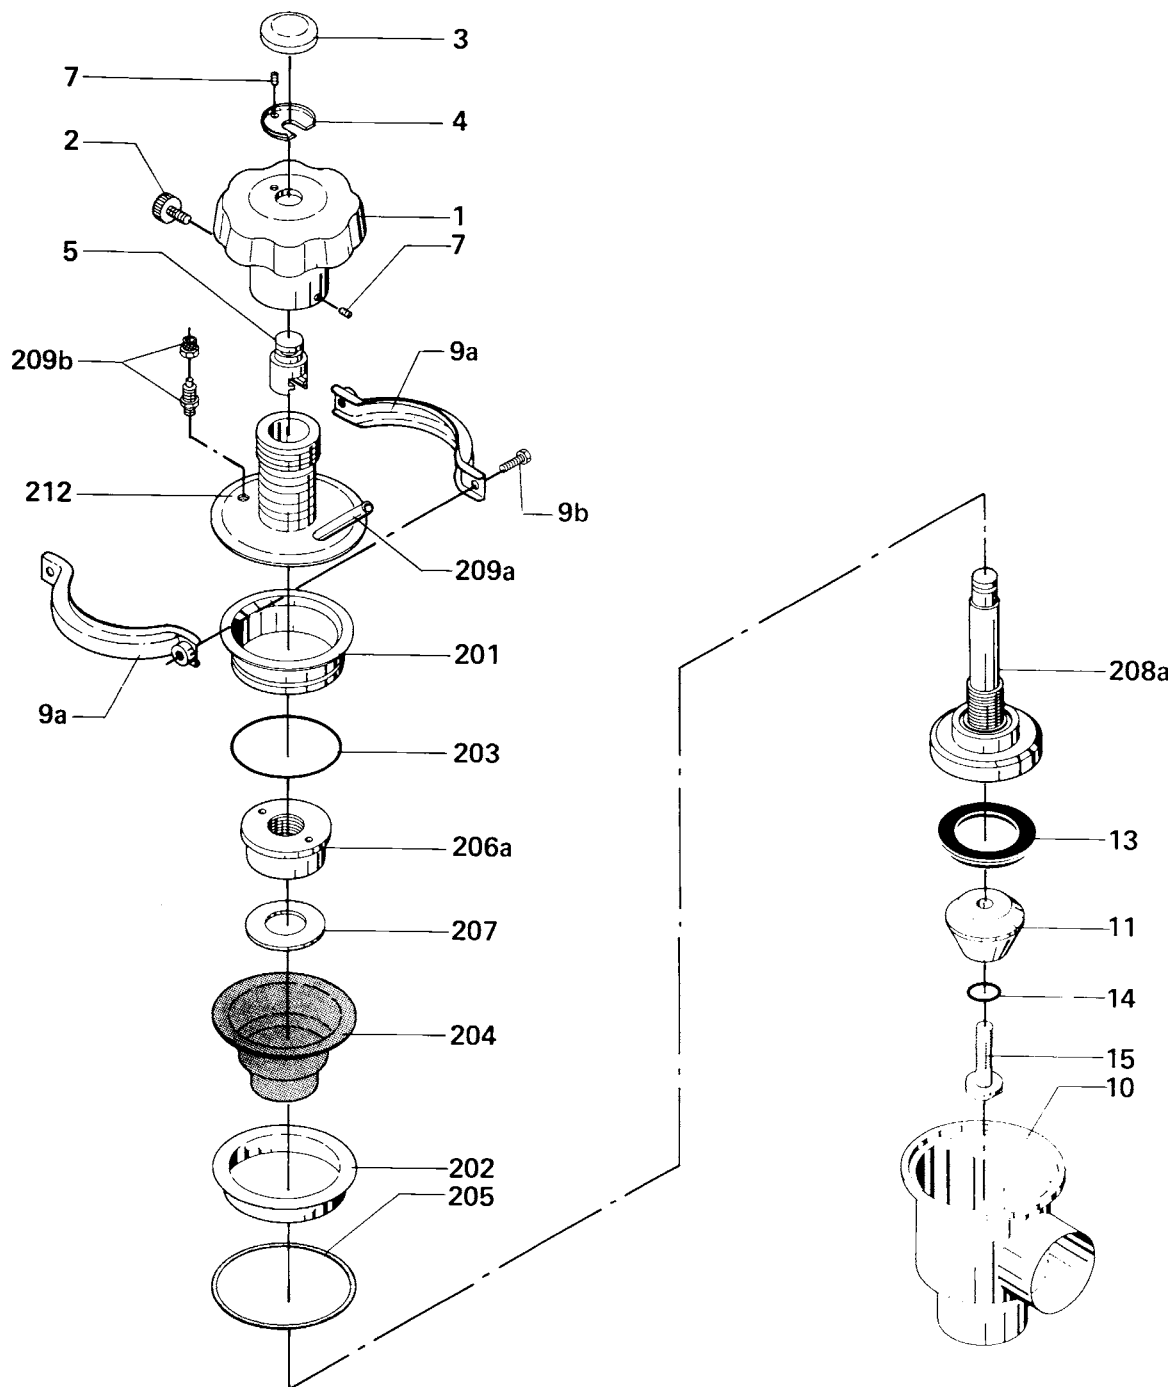

**Regulating Valve
Type SMO-RA**

Not manufactured anymore

Reg. 2.11.20	9805
Intro.	8301

Regulating Valve Type SMO-RA

Operating Mechanism

Pos.	Qty	Denomination	38 mm	51 mm	63.5 mm	76 mm	101.6 mm
	1	Operating mechanism compl	31353-0531-3	31353-0531-3	31353-0531-3	31353-0531-4	31353-0531-4
1	1	Hand wheel	31353-0528-1	31353-0528-1	31353-0528-1	31353-0528-1	31353-0528-1
2	1	Lock screw	31353-0529-1	31353-0529-1	31353-0529-1	31353-0529-1	31353-0529-1
3	1	Cap	31353-0468-1	31353-0468-1	31353-0468-1	31353-0468-1	31353-0468-1
4	1	Washer	31353-0467-1	31353-0467-1	31353-0467-1	31353-0467-1	31353-0467-1
5	1	Stem holder	31353-0466-1	31353-0466-1	31353-0466-1	31353-0466-1	31353-0466-1
7	2	Set screw	221581-92	221581-92	221581-92	221581-92	221581-92
209a	1	Drain tube	31353-0540-1	31353-0540-1	31353-0540-1		
209b	1	Drain tube				31801-1444-1	31801-1444-1
212	1	Guide (incl.209a/b)	31353-0459-2	31353-0459-2	31353-0459-2	31353-0460-2	31353-0460-2

Valve Body Part

Pos.	Qty	Denomination	38 mm	51 mm	63.5 mm	76 mm	101.6 mm
Clamp							
9a+b	1	Clamps and screws	31320-0027-1	31320-0027-1	31320-0027-1	31320-0027-2	31320-0027-2
9a	2	Clamp half (Period -9209)	31320-0022-1	31320-0022-1	31320-0022-1	31320-0021-1	31320-0021-1
9b	2	Screw (Period -9209)	2210936-18	2210936-18	2210936-18	2210936-18	2210936-18

Valve Body

10	1	Valve body, 2 ports	31353-0375-1	31353-0376-1	31353-0380-1	31353-0381-1	31353-0026-1
----	---	---------------------------	--------------	--------------	--------------	--------------	--------------

Valve Plug

	1	Plug complete, EPDM	31353-0543-1	31353-0543-2	31353-0543-3	31353-0543-4	31353-0543-5
208a	1	Stem	31353-0473-1	31353-0473-2	31353-0474-1	31353-0476-1	31353-0476-2
11	1	Regulating plug	31353-0515-1	31353-0516-1	31353-0517-1	31353-0518-1	31353-0519-1
13	1	Packing, EPDM	31353-0320-1	31353-0321-1	31353-0322-1	31353-0324-1	31353-0325-1
14	1	O-ring, EPDM	990034-01	990034-01	990034-01	990034-01	990034-01
15	1	Screw	31353-0514-1	31353-0514-1	31353-0514-1	31353-0514-1	31353-0514-1