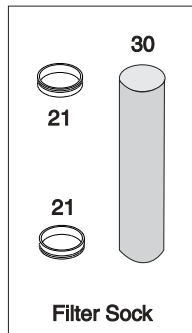

Side Inlet Filters/Strainers FMS/SMS

12

SMS

Side Inlet Filters/Strainers FMS/SMS

Pos.	Qty.	Denomination	1"	1½"	2"	2½"	3"
01	1	Cap	220521	220521	220521	220517	220517
13	1	Clamp	212199	212199	212199	270267	270267
40	● 1	Gasket BUNA	298456	298456	298456	298577	298577
40	● 1	Gasket EPDM	290018	290018	290018	290147	290147
40	● 1	Gasket SFY	290053	290053	290053	290060	290060
07	1	Spring	221235	221235	221235	220936	220936
06	1	Distributor cap	220522	220522	220522	220518	220518
09	1	Back up tube (09G) short	220528	220528	220528	220610	220610
09	1	Back up tube (09E) short	221214	221214	221214	220852	220852
090	1	Back up tube (09D) short	221121	221121	221121	N/A	N/A
09	1	Back up tube (09V) short	9634049741	9634049741	9634049741	N/A	N/A
09	1	Back up tube (09G) long	N/A	220523	220523	220519	220519
09	1	Back up tube (09E) long	N/A	221213	221213	220851	220851
09	1	Back up tube (09D) long	N/A	N/A	N/A	220933	220933
21	● 2	Retaining ring BUNA (fms only)	220570	220570	220570	220205	220205
21	● 2	Retaining ring EPDM (fms only)	220902	220902	220902	220366	220366
21	● 2	Retaining ring SFY (fms only)	220152	220152	220152	220607	220607
30	1	Filter bag / short : 30A	220001	220001	220001	220030	220030
30	1	Filter bag / short : 30B	220297	220297	220297	220034	220034
30	1	Filter bag / short : 30C	220181	220181	220181	220035	220035
30	1	Filter bag / short : 30D	220141	220141	220141	220038	220038
30	1	Filter bag / short : 30E	220470	220470	220470	220679	220679
30	1	Filter bag / short : 30F	220681	220681	220681	220680	220680
30	1	Filter bag / short : 30G	220510	220510	220510	220445	220445
30	1	Filter bag/ short: 30H	9635000126	9635000126	9635000126	9635000127	9635000127
		(30H replaces A, E & F)					
30	1	Filter bag / long : 30A	220005	220005	220005	220040	220040
30	1	Filter bag / long : 30B	220163	220163	220163	220041	220041
30	1	Filter bag / long : 30C	220008	220008	220008	220042	220042
30	1	Filter bag / long : 30D	220009	220009	220009	220043	220043
30	1	Filter bag / long : 30E	220490	220490	220490	220047	220047
30	1	Filter bag / long : 30F	220379	220379	220379	220374	220374
30	1	Filter bag / long : 30G	220498	220498	220498	220456	220456
30	1	Filter bag/ long: 30H	9635000128	9635000128	9635000128	9635000129	9635000129
		(30H replaces A, E & F)					