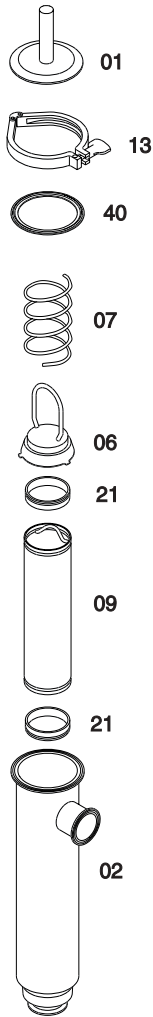

Side Inlet Filters/Strainers FMS/SMS

12

SMS

Side Inlet Filters/Strainers FMS/SMS

Pos.	Qty.	Denomination	1"	1½"	2"	2½"	3"
01	1	Cap	220521	220521	220521	220517	220517
13	1	Clamp	212199	212199	212199	270267	270267
40	● 1	Gasket BUNA	298456	298456	298456	298577	298577
40	● 1	Gasket EPDM	290018	290018	290018	290147	290147
40	● 1	Gasket SFY	290053	290053	290053	290060	290060
07	1	Spring	221235	221235	221235	220936	220936
06	1	Distributor cap	220522	220522	220522	220518	220518
09	1	Back up tube (09G) short	220528	220528	220528	220610	220610
09	1	Back up tube (09E) short	221214	221214	221214	220852	220852
090	1	Back up tube (09D) short	221121	221121	221121	N/A	N/A
09	1	Back up tube (09V) short	9634049741	9634049741	9634049741	N/A	N/A
09	1	Back up tube (09G) long	N/A	220523	220523	220519	220519
09	1	Back up tube (09E) long	N/A	221213	221213	220851	220851
09	1	Back up tube (09D) long	N/A	N/A	N/A	220933	220933
21	● 2	Retaining ring BUNA (fms only)	220570	220570	220570	220205	220205
21	● 2	Retaining ring EPDM (fms only)	220902	220902	220902	220366	220366
21	● 2	Retaining ring SFY (fms only)	220152	220152	220152	220607	220607
30	1	Filter bag / short : 30A	220001	220001	220001	220030	220030
30	1	Filter bag / short : 30B	220297	220297	220297	220034	220034
30	1	Filter bag / short : 30C	220181	220181	220181	220035	220035
30	1	Filter bag / short : 30D	220141	220141	220141	220038	220038
30	1	Filter bag / short : 30E	220470	220470	220470	220679	220679
30	1	Filter bag / short : 30F	220681	220681	220681	220680	220680
30	1	Filter bag / short : 30G	220510	220510	220510	220445	220445
30	1	Filter bag/ short: 30H	9635000126	9635000126	9635000126	9635000127	9635000127
		(30H replaces A, E & F)					
30	1	Filter bag / long : 30A	220005	220005	220005	220040	220040
30	1	Filter bag / long : 30B	220163	220163	220163	220041	220041
30	1	Filter bag / long : 30C	220008	220008	220008	220042	220042
30	1	Filter bag / long : 30D	220009	220009	220009	220043	220043
30	1	Filter bag / long : 30E	220490	220490	220490	220047	220047
30	1	Filter bag / long : 30F	220379	220379	220379	220374	220374
30	1	Filter bag / long : 30G	220498	220498	220498	220456	220456
30	1	Filter bag/ long: 30H	9635000128	9635000128	9635000128	9635000129	9635000129
		(30H replaces A, E & F)					