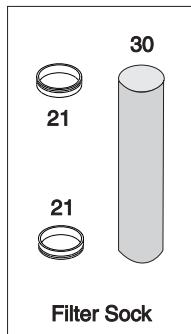

Side Inlet Filters/Strainers FMS/SMS

14

SMS

Side Inlet Filters/Strainers FMS/SMS

Pos.	Qty.	Denomination	1"	1½"	2"	2½"	3"
44	1	Overscreen / short : 44A	220290	220290	220290	220916	220916
44	1	Overscreen / short : 44B	220636	220636	220636	220652	220652
44	1	Overscreen / short : 44C	220257	220257	220257	220264	220264
44	1	Overscreen / short : 44D	221089	221089	221089	221373	221373
44	1	Overscreen / short : 44F	220541	220541	220541	220672	220672
44	1	Overscreen / short : 44H	220562	220562	220562	220298	220298
44	1	Overscreen / short : 44J	220465	220465	220465	220673	220673
44	1	Overscreen / short : 44K	220263	220263	220263	220676	220676
44	1	Overscreen / short : 44L	220531	220531	220531	220675	220675
44	1	Overscreen / short : 44M	220248	220248	220248	220232	220232
44	1	Overscreen / short : 44N	220899	220899	220899	221181	221181
44	1	Overscreen / short : 44P	220457	220457	220457	220579	220579
44	1	Overscreen / short : 44R	220446	220446	220446	220583	220583
44	1	Overscreen / short : 44S	221331	221331	221331	N/A	N/A
44	1	Overscreen / short : 44T	220216	220216	220216	220582	220582
44	1	Overscreen / short: 44W	220542	220542	220542	N/A	N/A
44	1	Overscreen / long : 44A	220719	220719	220719	220922	220922
44	1	Overscreen / long : 44B	220863	220863	220863	221100	221100
44	1	Overscreen / long : 44C	220017	220017	220017	220384	220384
44	1	Overscreen / long : 44D	N/A	N/A	N/A	220619	220619
44	1	Overscreen / long : 44F	220821	220821	220821	220715	220715
44	1	Overscreen / long : 44H	220153	220153	220153	220715	220715
44	1	Overscreen / long : 44J	220817	220817	220817	220622	220622
44	1	Overscreen / long : 44K	220340	220340	220340	220027	220027
44	1	Overscreen / long : 44L	220550	220550	220550	220197	220197
44	1	Overscreen / long : 44M	220469	220469	220469	220538	220538
44	1	Overscreen / long : 44N	221205	221205	221205	220910	220910
44	1	Overscreen / long : 44P	220321	220321	220321	220943	220943
44	1	Overscreen / long : 44R	220699	220699	220699	220888	220888
44	1	Overscreen / long : 44S	220144	220144	220144	221334	221334
44	1	Overscreen / long : 44T	220507	220507	220507	220234	220234
44	1	Overscreen / long : 44U	220322	220322	220322	220601	220601
44	1	Overscreen / long : 44W	220337	220337	220337	220450	220450
02	1	Body assembly short	220613	220580	220527	220614	220615
02	1	Body assembly long	N/A	220616	220525	220617	220520