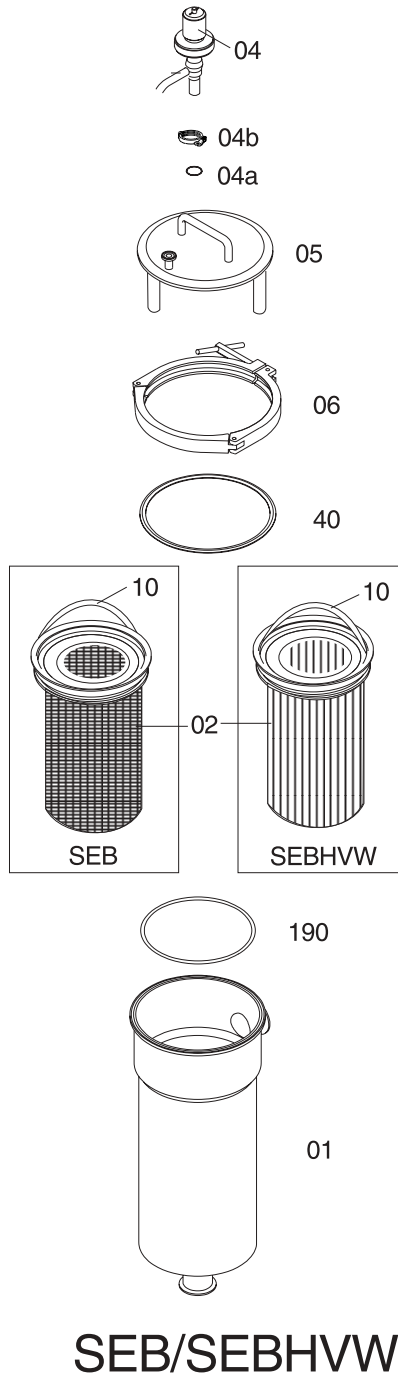

SEBR/SEBW Mainstream Strainers Short & Long

CSI

417.831.1411
csidesigns.com

6

SEBR/SEBW Mainstream Strainers Short & Long

Pos.	Qty.	Denomination	2" Short	3" Short	4" Short	2" Long	3" Long	4" Long
04	1	Relief valve	810017	810017	810017	810017	810017	810017
04A	● 1	Gasket BUNA	290272	290272	290272	290272	290272	290272
04A	● 1	Gasket EPDM	290273	290273	290273	290273	290273	290273
04A	● 1	Gasket SFY	290274	290274	290274	290274	290274	290274
04B	1	Clamp	211290	211290	211290	211290	211290	211290
05	1	Cover seb	9634049083	9634049083	221139	9634049083	9634049083	9634049084
05	1	Cover sebw	9634049083	9634049083	9634049084	9634049083	9634049083	9634049084
06	1	Clamp	220314	220314	220314	220314	220314	220314
40	● 1	Gasket BUNA	298559	298559	298559	298559	298559	298559
40	● 1	Gasket EPDM	290176	290176	290176	290176	290176	290176
40	● 1	Gasket SFY	290109	290109	290109	290109	290109	290109
02	1	Screen ring assembly seb: G	221339	221339	221339	9634049417	9634049417	9634049417
02	1	Screen ring assembly seb: E	221335	221335	221335	221377	221377	221377
02	1	Screen ring assembly seb: D	221333	221333	221333	221376	221376	221376
02	1	Basket assembly sebw: A	221002	221002	221002	221022	221022	221022
02	1	Basket assembly sebw: B	N/A	N/A	N/A	221023	221023	221023
02	1	Basket assembly sebw: C	221005	221005	221005	221024	221024	221024
02	1	Basket assembly sebw: D	221016	221016	221016	221025	221025	221025
02	1	Basket assembly sebw: E	221017	221017	221017	221348	221348	221348
02	1	Basket assembly sebw: F	221019	221019	221019	221136	221136	221136
02	1	Basket assembly sebw: H	221021	221021	221021	9634047841	9634047841	9634047841
02	1	Basket assembly sebw: J	221396	221396	221396	221397	221397	221397
02	1	Basket assembly sebw: K	221398	221398	221398	221399	221399	221399
02	1	Basket assembly sebw: L	9634047805	9634047805	9634047805	9634047804	9634047804	9634047804
190	● 1	O-ring BUNA (strainer ring assembly)	751670	751670	751670	751670	751670	751670
190	● 1	O-ring EPDM (strainer ring assembly)	751455	751455	751455	751455	751455	751455
190	● 1	O-ring SFY (strainer ring assembly)	751688	751688	751688	751688	751688	751688
01	1	Strainer body	220947	220964	220203	221097	221098	220094