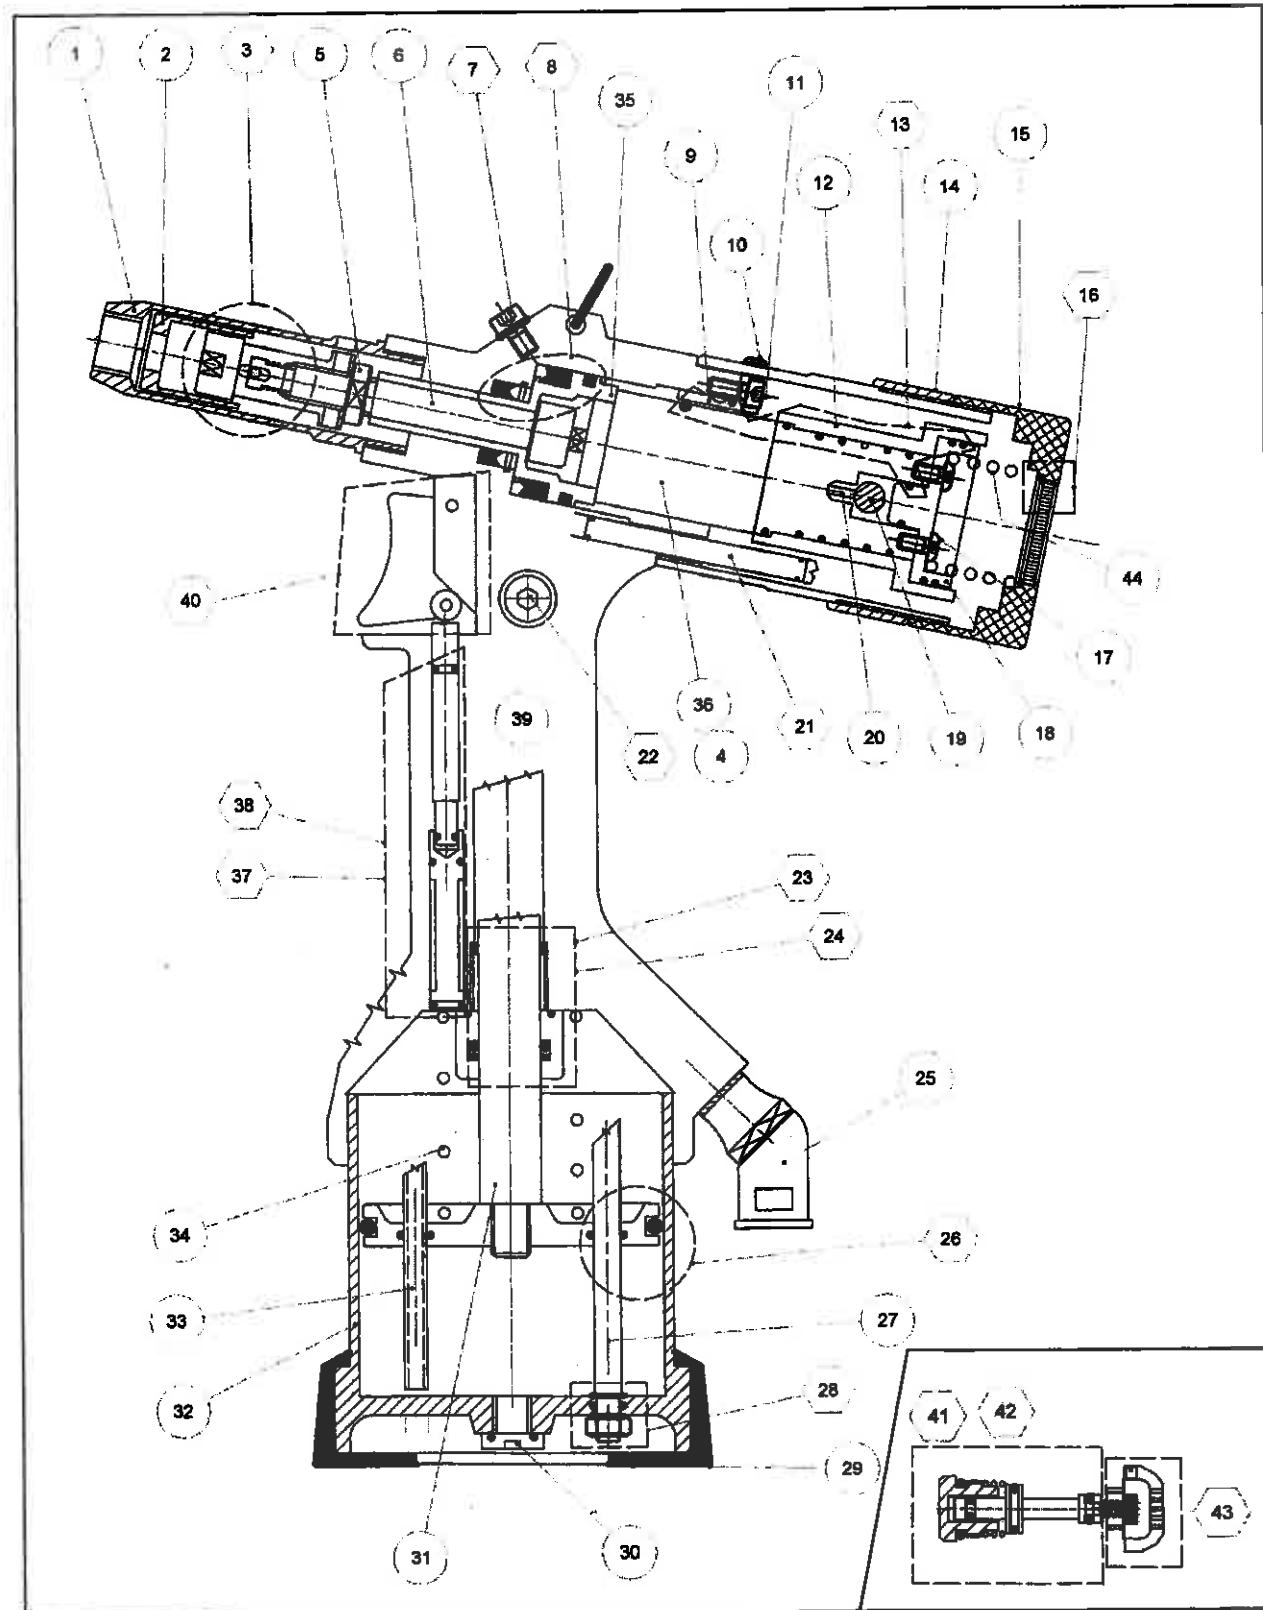

3 - RICAMBI SPARE PARTS

3.1 - PARTI DI RICAMBIO SPARE PARTS

Figura 3.1 - A - Parti di ricambio/ Figure 3.1 - A - Spare parts

Vedere Figura 3.1 - A
See Figure 3.1 - A

TABELLA 3.1 - A
TABLE 3.1 - A

REF. REF.	CODICE CODE	Q.TA QTY	DESCRIZIONE DESCRIPTION	REF. REF.	CODICE CODE	Q.TA QTY	DESCRIZIONE DESCRIPTION
1.	35399	1	CONO ESTERNO OUTER CONE	23.	41903	1	KIT GUARNIZIONI 3 PZ WASHERS KIT 3 PIECES
2.	41724	1	GHIERA DENTATA BLOCCAGGIO VITI M3-M10 TOOTHED BLOCKING RING NUT M3-M10	24.	41908	1	KIT GUIDA STELO COMPLETA 4 PZ COMPLETE STEM GUIDE KIT 4 PIECES
3.	41742	1	KIT RAPIDO CON MOLLA QUICK KIT WITH SPRING	25.	35429	1	ATTACCO ARIA SNODATO FILETTO 1/8"+1/4" GAS +ROND.ALL/SUPPLE AIR CONNECTION THREAD 1/8" + 1/4" GAS+ ALUMINIUM WASHER
4.	35407	1	GRUPPO MOTORE ENGINE UNIT				
5.	42772	1	GHIERA (CONTRODADO) RING NUT (LOCK NUT)	26.	41763	1	KIT OR 4 PZ O-RING KIT 4 PIECES
6.	41755	1	PERNO ROTAZIONE + RASAMENTO ROTATING PIN + SKIMMER	27.	35437	2	VITE SCREW
7.	41744	1	VITE + RONDELLA SCREW + WASHER	28.	41764	1	KIT DADI - RONDELLE - OR 8 PZ NUTS - WASHERS- O-RING KIT 8 PIECES
8.	41743	1	KIT GUARNIZIONI + SEEGER 4 PZ GASKET KIT + SEEGER 4 PIECES	29.	35432	1	BASE IN GOMMA RUBBER BASE
9.	41900	1	ARRESTO CORSA + OR STROKE STOP + O-RING	30.	35434	1	TAPPO CON OR CAP WITH O-RING
10.	30964	3	VITE SCREW	31.	41909	1	STELO STEM
11.	35456	4	VITE SCREW	32.	35431	1	CORPO PNEUMATICO PNEUMATIC CASING
12.	41901	1	DISTRIBUTORE DISTRIBUTOR	33.	35430	1	TUBO TRAZIONE TRACTION PIPE
13.	41902	1	KIT OR 11 PZ O-RING KIT 11 PIECES	34.	30941	1	MOLLA SPRING
14.	41905	1	CONTROGHIERA COUNTER-RING	35.	41910	1	PISTONE OLIO OIL PISTON
15.	41904	1	GHIERA CORSA STROKE RING	36.	41911	1	CORPO MOTORE ENGINE CASING
16.	41907	1	SILENZIATORE + SEEGER SILENCER + SEEGER	37.	41746	1	KIT COMPLETO CON OR 6 PZ KIT WITH O-RING 6 PIECES
17.	41753	2	VITE SCREW	38.	41750	1	KIT OR 4 PZ O-RING KIT 4 PIECES
18.	35421	1	FONDELLO BOTTOM	39.	41912	1	CORPO IMPUGNATURA HANDLE CASING
19.	30969	1	SFERA BALL	40.	41745	1	KIT PULSANTE 5 PZ TRIGGER KIT 5 PIECES
20.	35422	1	ASTA ROD	41.	41913	1	KIT OR 4 PZ O-RING KIT 4 PIECES
21.	41906	1	KIT TUBI+OR+VITE 7 PZ AIR HOSES KIT + O-RING + SCREW 7 PIECES	42.	41767	1	GRUPPO VALVOLA CON OR 7 PZ VALVE UNIT WITH O-RING 7 PIECES
22.	41757	1	KIT TAPPO OLIO CON OR OIL CAP KIT WITH O-RING	43.	41766	1	KIT DEFLETTORE 5 PZ (CON MOLLA) BAFFLE KIT 5 PIECES (WITH SPRING)
				44.	41517	1	MOLLA SPRING