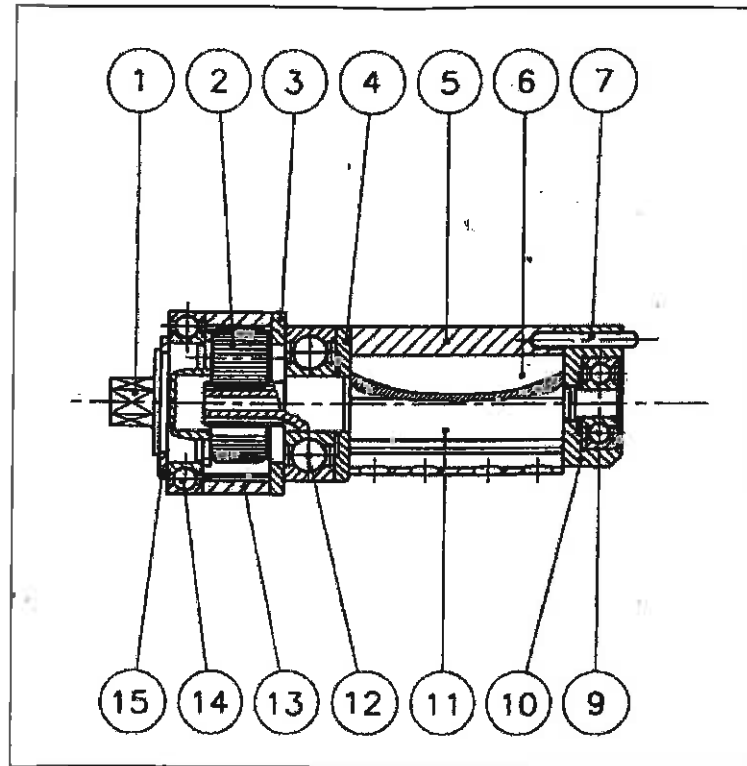

3.2 - PARTI DI RICAMBIO DEL GRUPPO MOTORE (KIT 4)
SPARE PARTS OF THE ENGINE UNIT (KIT 4)

Figura 3.2 - A - Parti di ricambio motore
Figure 3.2 - A - Engine spare parts

TABELLA 3.2 - A / TABLE 3.2 - A

RIF. REF.	CODICE CODE	Q.TA. QTY	DESCRIZIONE DESCRIPTION
Fig. 3.2 - A	35407	1	GRUPPO MOTORE (4) MOTOR UNIT (4)

RIF. REF.	CODICE CODE	Q.TA. QTY	DESCRIZIONE DESCRIPTION	RIF. REF.	CODICE CODE	Q.TA. QTY	DESCRIZIONE DESCRIPTION
1.	32405	1	PORTASATELLITI ESTR. PLANET WHEEL HOLDER	9.	33273	1	CUSCINETTO BEARING
2.	32384	3	SATELLITE PLANET WHEEL	10.	33274	1	PIATTELLINO POSTERIORE REAR PLATE
3.	33268	1	DISTANZIALE SPACER	11.	35234	1	ROTORE ROTOR
4.	33269	1	PIATTELLINO ANTERIORE FRONT PLATE	12.	33275	1	CUSCINETTO BEARING
5.	33270	1	STATORE STATOR	13.	33276	1	CORONA CROWN WHEEL
6.	33271	5	ALETTA FIN	14.	33277	1	CUSCINETTO BEARING
7.	33272	1	RULLINO ROLLER	15.	33278	1	ANELLO SEEGER SNAP RING